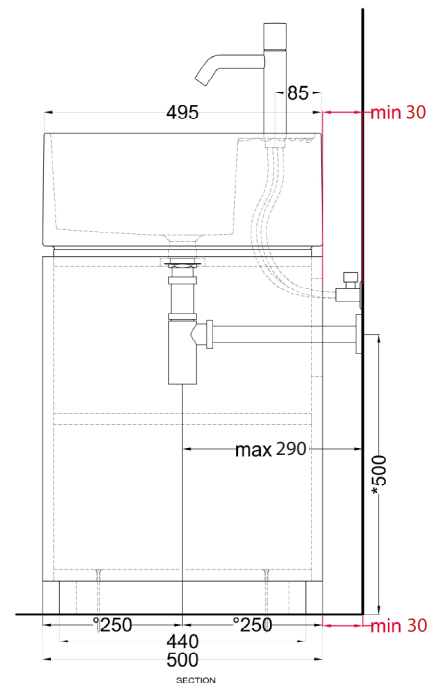

# cielo

lavabo / washbasin  
 art. TILA / TILASF (senza foro/no tap hole)

mobile / cabinet  
 art. TIMOPC / TIMOPE  
 peso netto / net weight: 20,50 / 20,50 Kg

Luglio 2025

\* WATER OUTLET WITH SIFTB  
 \* FIXINGS