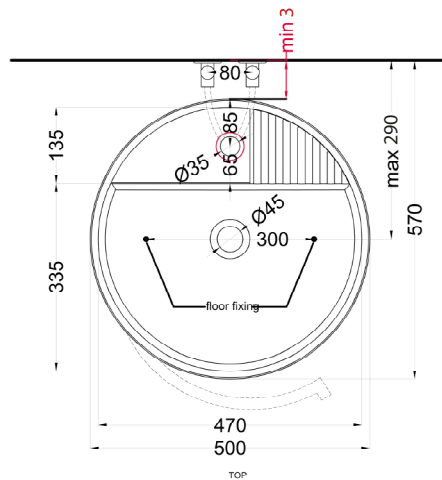

# cielo

lavabo / washbasin  
 art. TILA / TILASF (senza foro/no tap hole)

mobile / cabinet  
 art. TIMOPC / TIMOPE  
 peso netto / net weight: 20,50 / 20,50 Kg

Luglio 2025

\* WATER OUTLET WITH SIFTB  
 \* FIXINGS