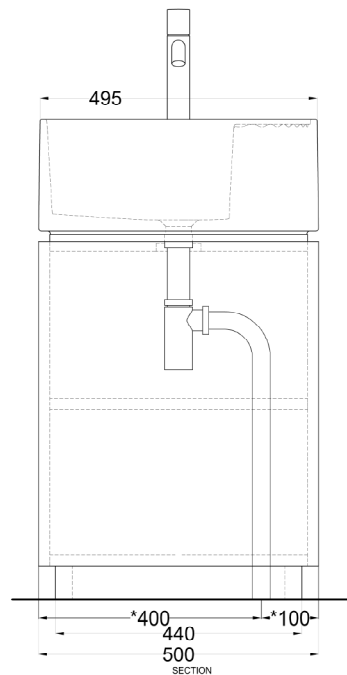

# cielo

lavabo / washbasin  
 art. TILA / TILASF (senza foro/no tap hole)

mobile / cabinet  
 art. TIMOCC / TIMOCE  
 peso netto / net weight: 20,50 / 20,50 Kg

Luglio 2025

**OBBLIGATORIO**  
 art. SIFTIBC - sifone CROMO  
**MANDATORY**  
 art. SIFTIBC - CHROME siphon

\* WATER OUTLET WITH SIFTIB  
 \* FIXINGS

**ATTENZIONE:**  
 Superfici, pesi e misure riportate possono presentare leggere differenze rispetto ai pezzi reali, in considerazione e accordo delle caratteristiche di tolleranza intrinseche del materiale ceramico e del suo processo produttivo. L'azienda si riserva di cambiare schede tecniche e caratteristiche di funzionamento degli articoli in ogni momento e senza necessità di preavviso.