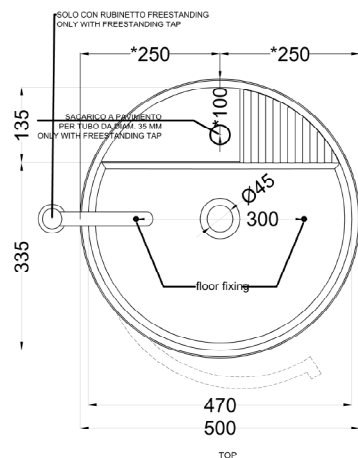

# cielo

lavabo / washbasin  
 art. TILA / TILASF (senza foro/no tap hole)

mobile / cabinet  
 art. TIMOCC / TIMOCE  
 peso netto / net weight: 20,50 / 20,50 Kg

Luglio 2025

**OBBLIGATORIO**  
 art. SIFTIBC - sifone CROMO  
**MANDATORY**  
 art. SIFTIBC - CHROME siphon

\* WATER OUTLET WITH SIFTIB  
 \* FIXINGS

**ATTENZIONE:**  
 Superfici, pesi e misure riportate possono presentare leggere differenze rispetto ai pezzi reali, in considerazione e accordo delle caratteristiche di tolleranza intrinseche del materiale ceramico e del suo processo produttivo. L'azienda si riserva di cambiare schede tecniche e caratteristiche di funzionamento degli articoli in ogni momento e senza necessità di preavviso.