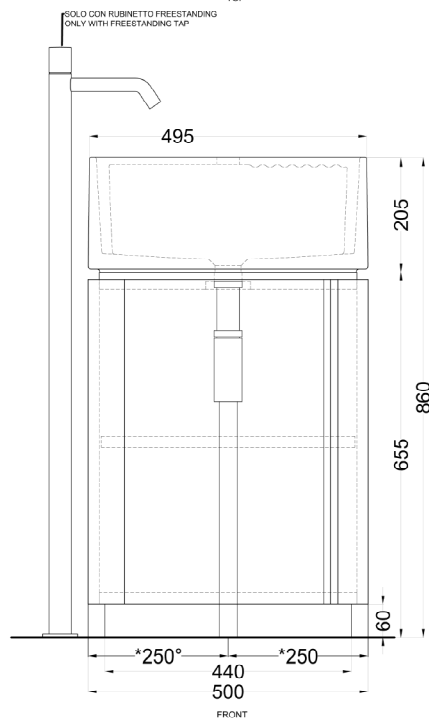

# cielo

lavabo / washbasin  
 art. TILA / TILASF (senza foro/no tap hole)

mobile / cabinet  
 art. TIMOCC / TIMOCE  
 peso netto / net weight: 20,50 / 20,50 Kg

Luglio 2025

**OBBLIGATORIO**  
 art. SIFTIBC - sifone CROMO  
**MANDATORY**  
 art. SIFTIBC - CHROME siphon

\* WATER OUTLET WITH SIFTIB  
 \* FIXINGS

**ATTENZIONE:**  
 Superfici, pesi e misure riportate possono presentare leggere differenze rispetto ai pezzi reali, in considerazione e accordo delle caratteristiche di tolleranza intrinseche del materiale ceramico e del suo processo produttivo. L'azienda si riserva di cambiare schede tecniche e caratteristiche di funzionamento degli articoli in ogni momento e senza necessità di preavviso.