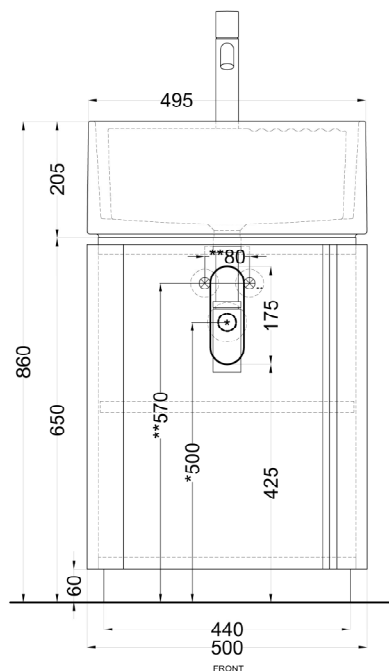

# cielo

lavabo / washbasin  
 art. TILA / TILASF (senza foro/no tap hole)

mobile / cabinet  
 art. TIMOPC / TIMOPE  
 peso netto / net weight: 20,50 / 20,50 Kg

Luglio 2025

\* WATER OUTLET WITH SIFTB  
 \* FIXINGS