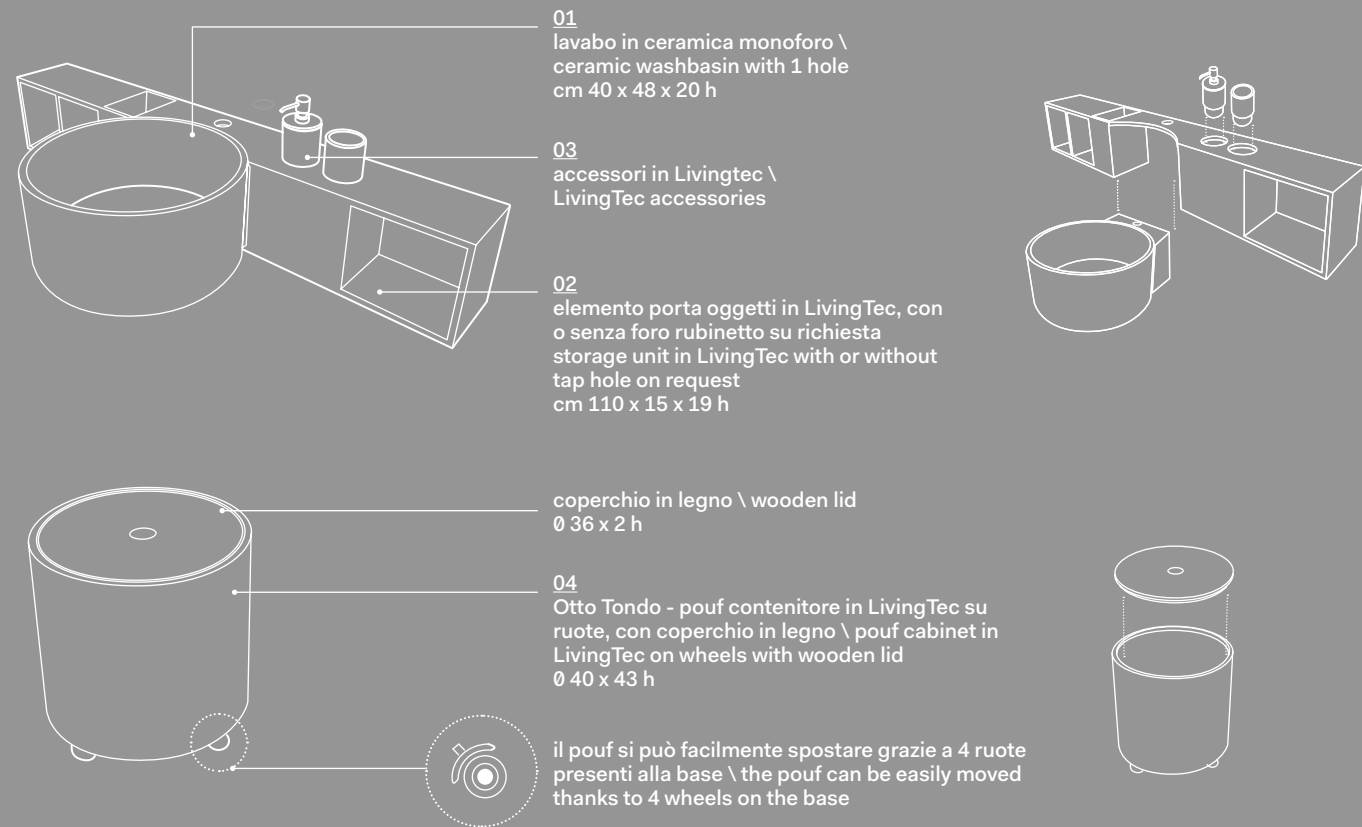

# Composizioni, materiali e finiture \ Compositions, materials and finishes

Sella: dimensioni \ sizes - 110 x 48 x h20

## Predisposizione fori rubinetteria \ predisposition of tap holes

lavabo monoforo, senza foro su richiesta  
 washbasin with one hole, without tap hole on request

design *Andrea Parisio e Giuseppe Pezzano*