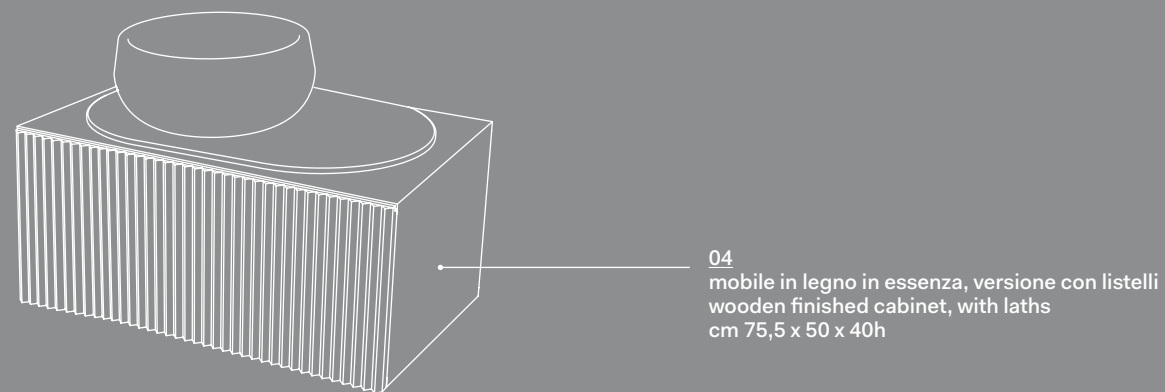

* possibilità di foratura per rubinetto da piano sul top ovale / possibility of drilling hole in shelf on the oval top for a tap

01 lavabo \ washbasin

materiale \ material:
ceramica \ ceramic

finiture \ finishes:
Le Acque di Cielo