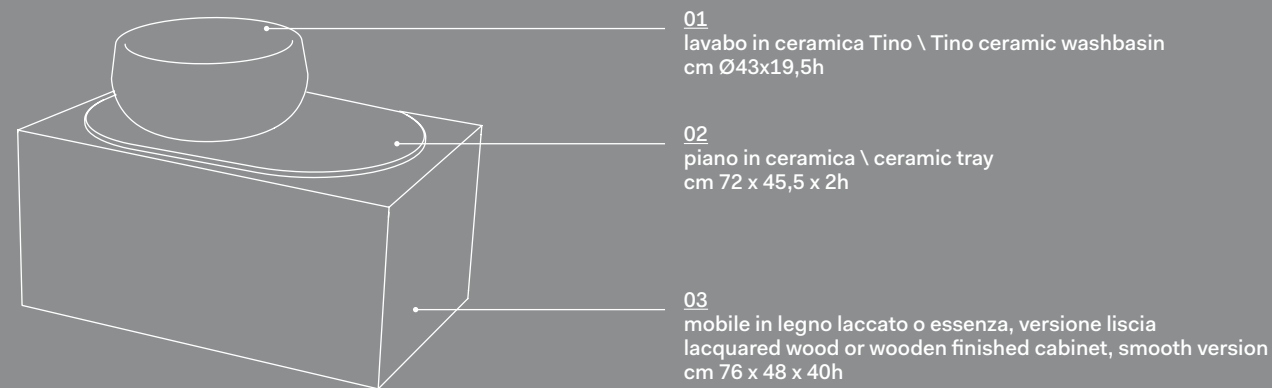

Composizioni, materiali e finiture \ Compositions, materials and finishes

Delfo 76 con mobile versione liscia \ Delfo 76 with smooth version cabinet