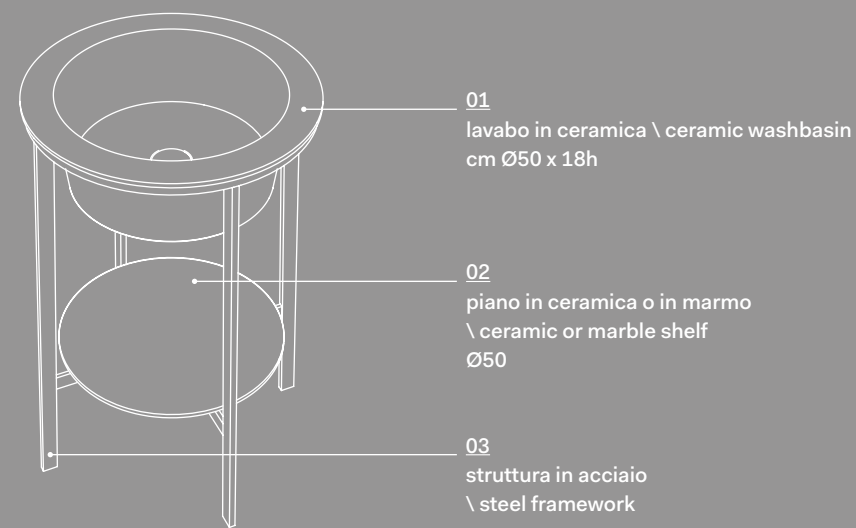

Materiali e finiture \ Materials and finishes

Catino Tondo 50 con piano \ with shelf - Ø50 x h83

design *Andrea Parisio e Giuseppe Pezzano*

01 lavabo \ washbasin

materiale \ material:
ceramica \ ceramic

finiture \ finishes:
Le Acque di Cielo