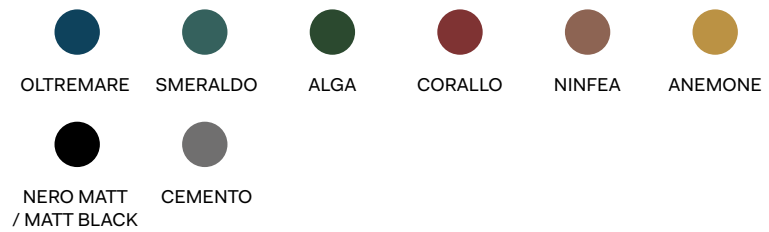

STRUTTURA / FRAMEWORK