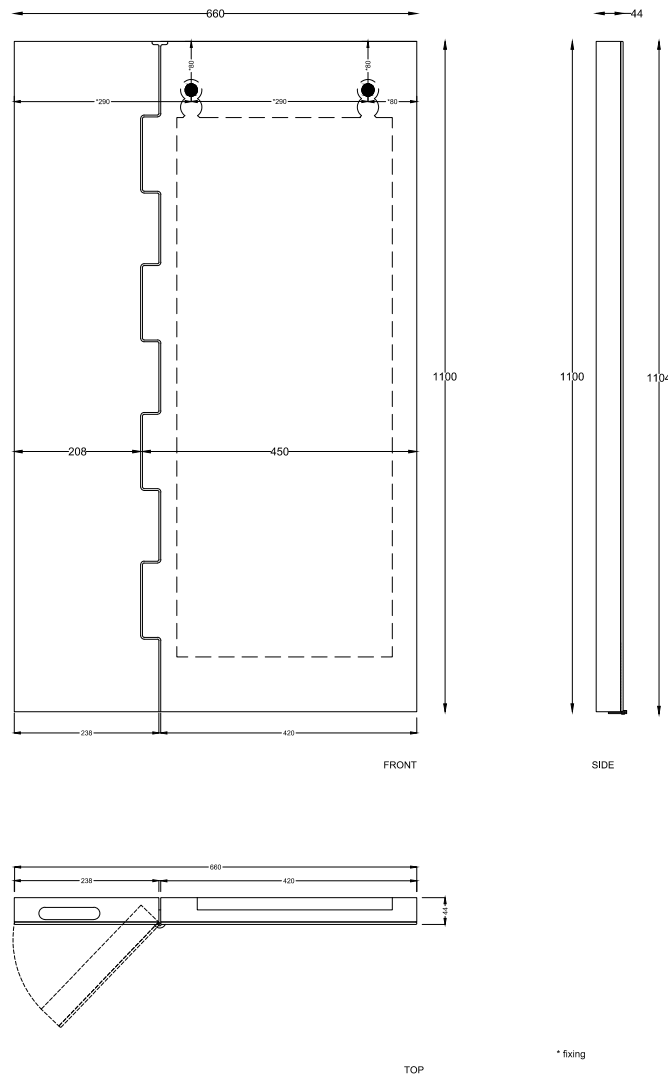

Le Acque di Cielo

- Oltremare
- Smeraldo
- Alga
- Corallo
- Ninfea
- Anemone

Maggio 2023

ATTENZIONE:

Tutte le misure possono presentare leggere differenze rispetto ai pezzi reali in considerazione delle caratteristiche del prodotto. L'azienda si riserva di cambiare schede tecniche e caratteristiche di funzionamento degli articoli in ogni momento e senza necessità di preavviso.

E' di fondamentale importanza verificare che le viti in dotazione siano compatibili con il tipo di parete/supporto/soffitto a cui viene fissato lo specchio. La caduta accidentale dello specchio può causare lesioni da compressione/taglio serie o fatali. L'installatore Deve provvedere al controllo della compatibilità del sistema di fissaggio fornito e eventualmente scegliere un sistema idoneo. Ceramica cielo S.p.A. non risponde di danni diretti o indiretti a cose e/o persone causati dall'inadempienza a tale verifica.

ATTENTION:

All measure can show some little difference in respect of the real items, following typical characteristics of production. The company reserves the right to change any technical specifications/dimension and/or operating characteristics of the products at any time and without giving notice.