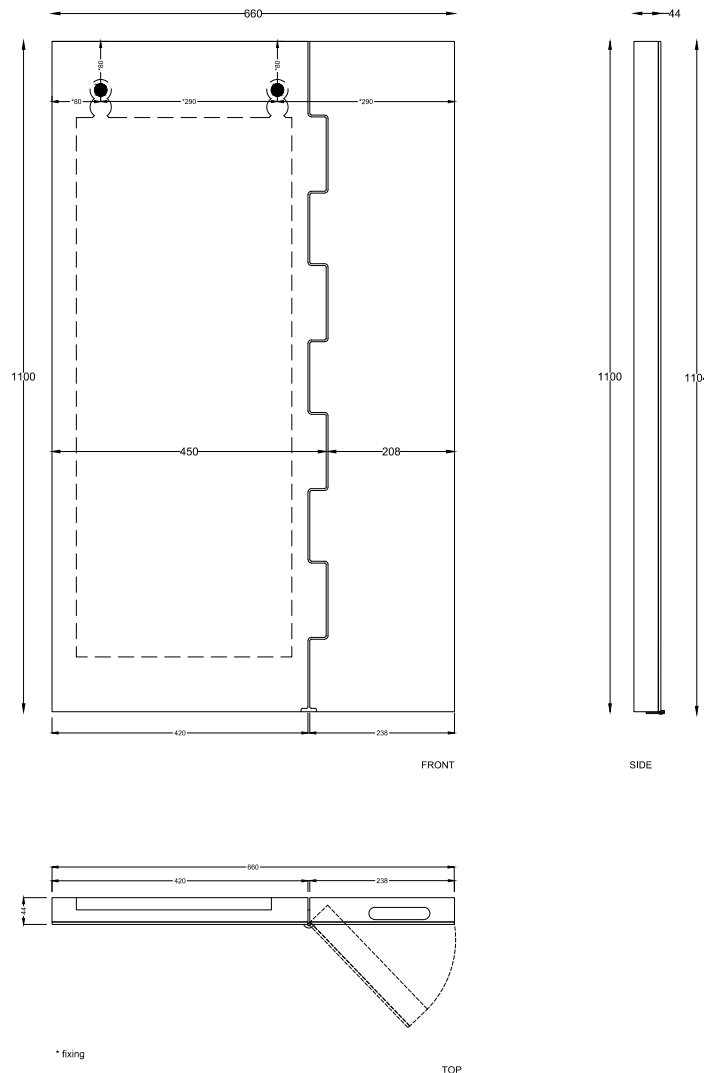

Le Acque di Cielo

- Oltremare
- Smeraldo
- Alga
- Corallo
- Ninfea
- Anemone

Maggio 2023

ATTENZIONE:

Tutte le misure possono presentare leggere differenze rispetto ai pezzi reali in considerazione delle caratteristiche del prodotto. L'azienda si riserva di cambiare schede tecniche e caratteristiche di funzionamento degli articoli in ogni momento e senza necessità di preavviso.

E' di fondamentale importanza verificare che le viti in dotazione siano compatibili con il tipo di parete/supporto/soffitto a cui viene fissato lo specchio. La caduta accidentale dello specchio può causare lesioni da compressione/taglio serie o fatali. L'installatore Deve provvedere al controllo della compatibilità del sistema di fissaggio fornito e eventualmente scegliere un sistema idoneo. Ceramica cielo S.p.A. non risponde di danni diretti o indiretti a cose e/o persone causati dall'inadempienza a tale verifica.

ATTENTION:

All measure can show some little difference in respect of the real items, following typical characteristics of production. The company reserves the right to change any technical specifications/dimension and/or operating characteristics of the products at any time and without giving notice.