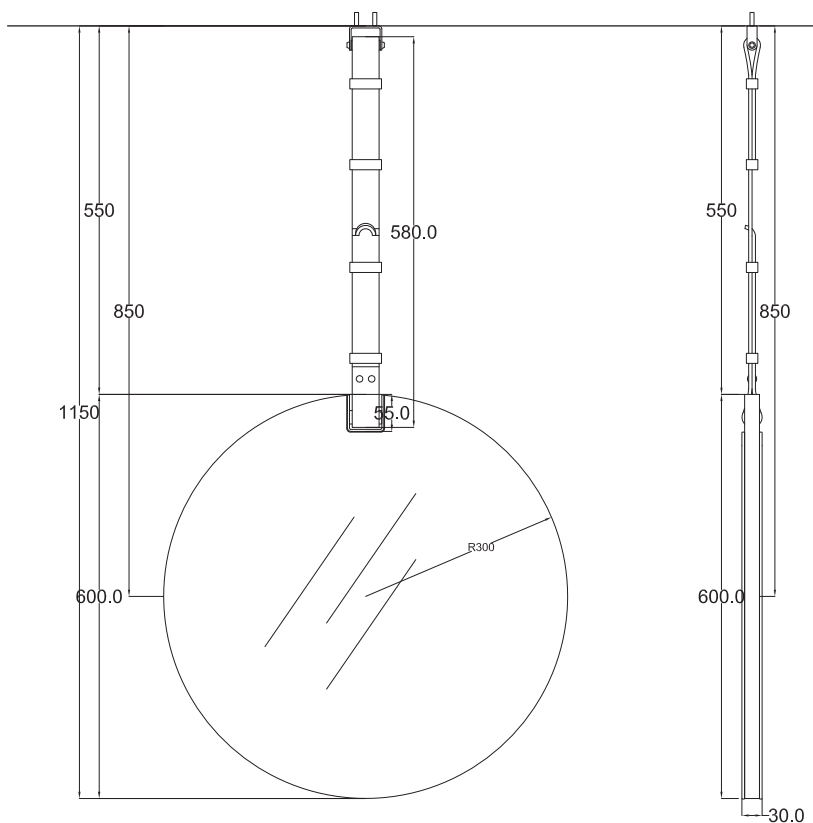

ATTENZIONE:

Tutte le misure possono presentare leggere differenze rispetto ai pezzi reali in considerazione delle caratteristiche del prodotto. L'azienda si riserva di cambiare schede tecniche e caratteristiche di funzionamento degli articoli in ogni momento e senza necessità di preavviso.

ATTENTION:

All measure can show some little difference in respect of the real items, following typical characteristics of production. The company reserves the right to change any technical specifications/dimension and/or operating characteristics of the products at any time and without giving notice.