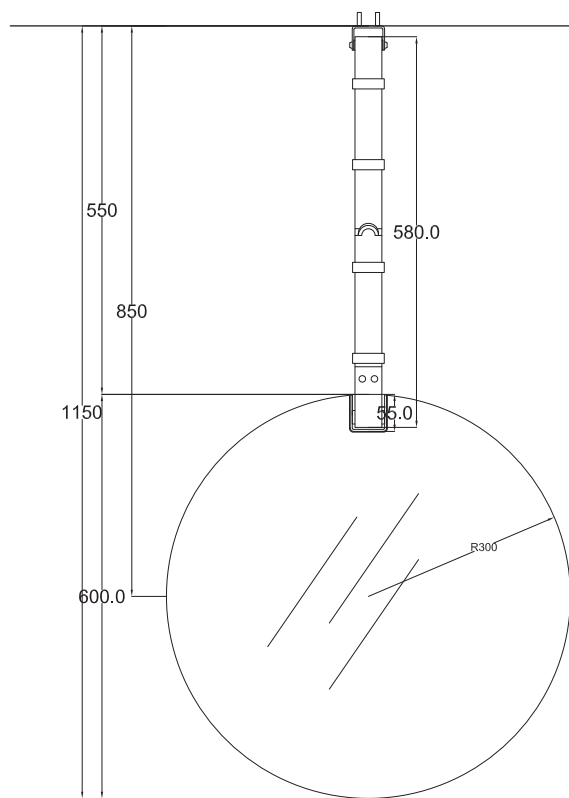

ATTENZIONE:

Tutte le misure possono presentare leggere differenze rispetto ai pezzi reali in considerazione delle caratteristiche del prodotto. L'azienda si riserva di cambiare schede tecniche e caratteristiche di funzionamento degli articoli in ogni momento e senza necessità di preavviso.

ATTENZIONE:

All measure can show some little difference in respect of the real items, following typical characteristics of production. The company reserves the right to change any technical specifications/dimension and/or operating characteristics of the products at any time and without giving notice.