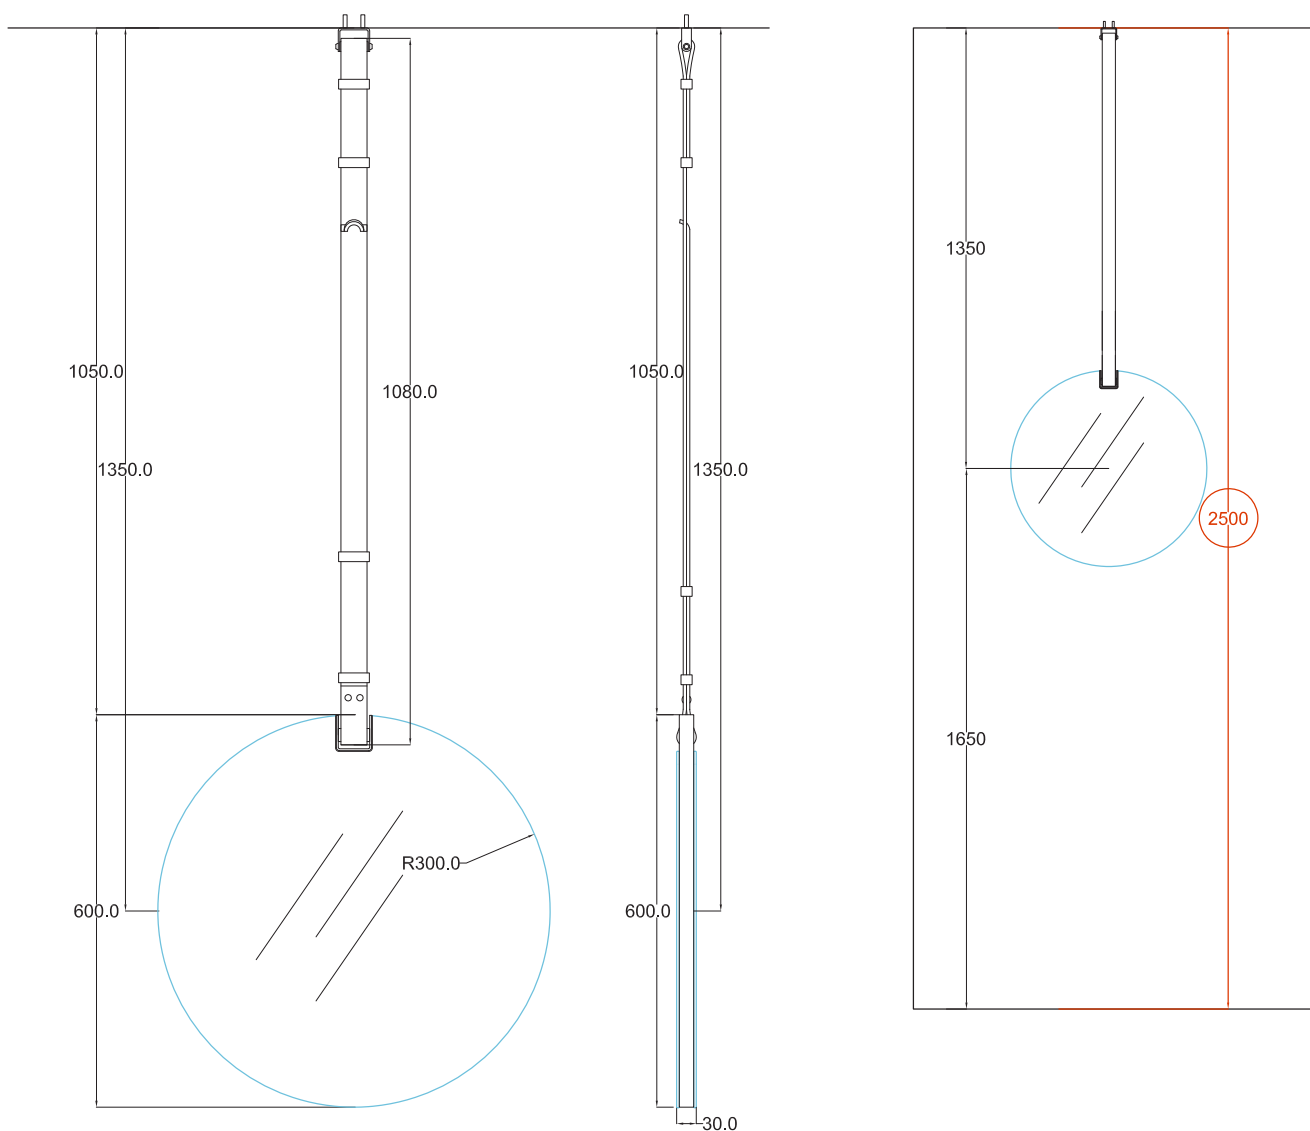

FINITURE CINTA IN CUOIO

LEATHER BELT FINISHES

- Nero Matt / Black Matt
- Bianco
- Naturale

Marzo 2023

ATTENZIONE:

Tutte le misure possono presentare leggere differenze rispetto ai pezzi reali in considerazione delle caratteristiche del prodotto. L'azienda si riserva di cambiare schede tecniche e caratteristiche di funzionamento degli articoli in ogni momento e senza necessità di preavviso.

E' di fondamentale importanza verificare che le viti in dotazione siano compatibili con il tipo di parete/supporto/soffitto a cui viene fissato lo specchio. La caduta accidentale dello specchio può causare lesioni da compressione/taglio serie o fatali. L'installatore Deve provvedere al controllo della compatibilità del sistema di fissaggio fornito e eventualmente scegliere un sistema idoneo. Ceramica cielo S.p.A. non risponde di danni diretti o indiretti a cose e/o persone causati dall'inadempienza a tale verifica.

ATTENTION:

All measure can show some little difference in respect of the real items, following typical characteristics of production. The company reserves the right to change any technical specifications/dimension and/or operating characteristics of the products at any time and without giving notice.