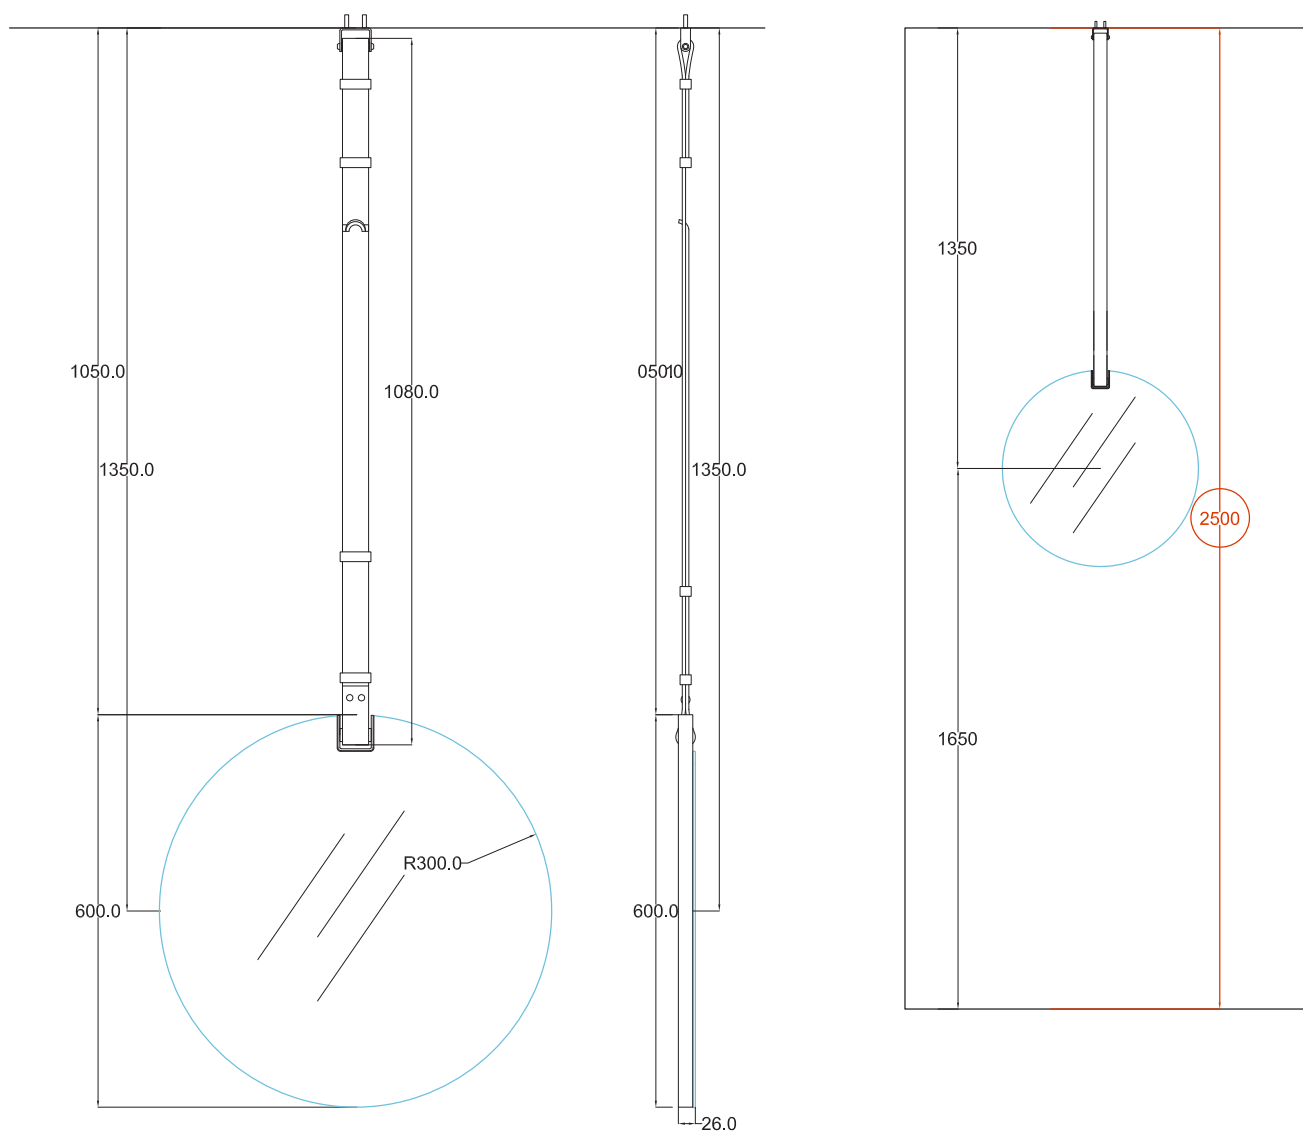

FINITURE CINTA IN CUOIO

LEATHER BELT FINISHES

- Nero Matt / Black Matt
- Bianco
- Naturale

Marzo 2023

ATTENZIONE:

Tutte le misure possono presentare leggere differenze rispetto ai pezzi reali in considerazione delle caratteristiche del prodotto. L'azienda si riserva di cambiare schede tecniche e caratteristiche di funzionamento degli articoli in ogni momento e senza necessità di preavviso.

ATTENTION:

All measure can show some little difference in respect of the real items, following typical characteristics of production. The company reserves the right to change any technical specifications/dimension and/or operating characteristics of the products at any time and without giving notice.