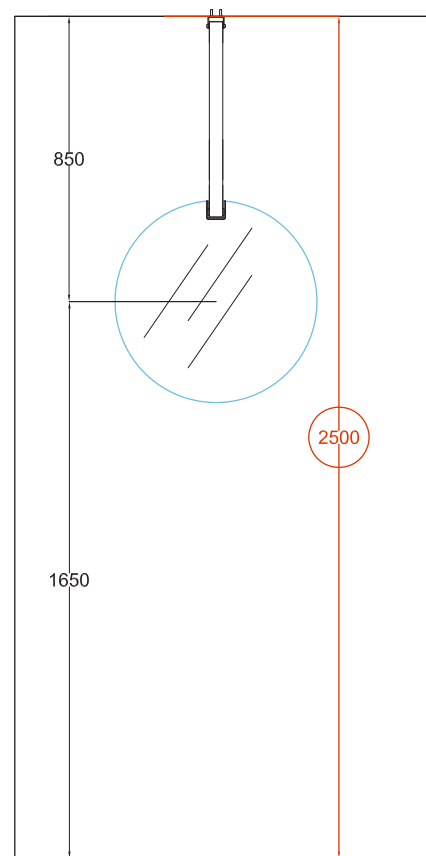

ATTENZIONE:

Tutte le misure possono presentare leggere differenze rispetto ai pezzi reali in considerazione delle caratteristiche del prodotto. L'azienda si riserva di cambiare schede tecniche e caratteristiche di funzionamento degli articoli in ogni momento e senza necessità di preavviso.

ATTENZIONE:

All measure can show some little difference in respect of the real items, following typical characteristics of production. The company reserves the right to change any technical specifications/dimension and/or operating characteristics of the products at any time and without giving notice.