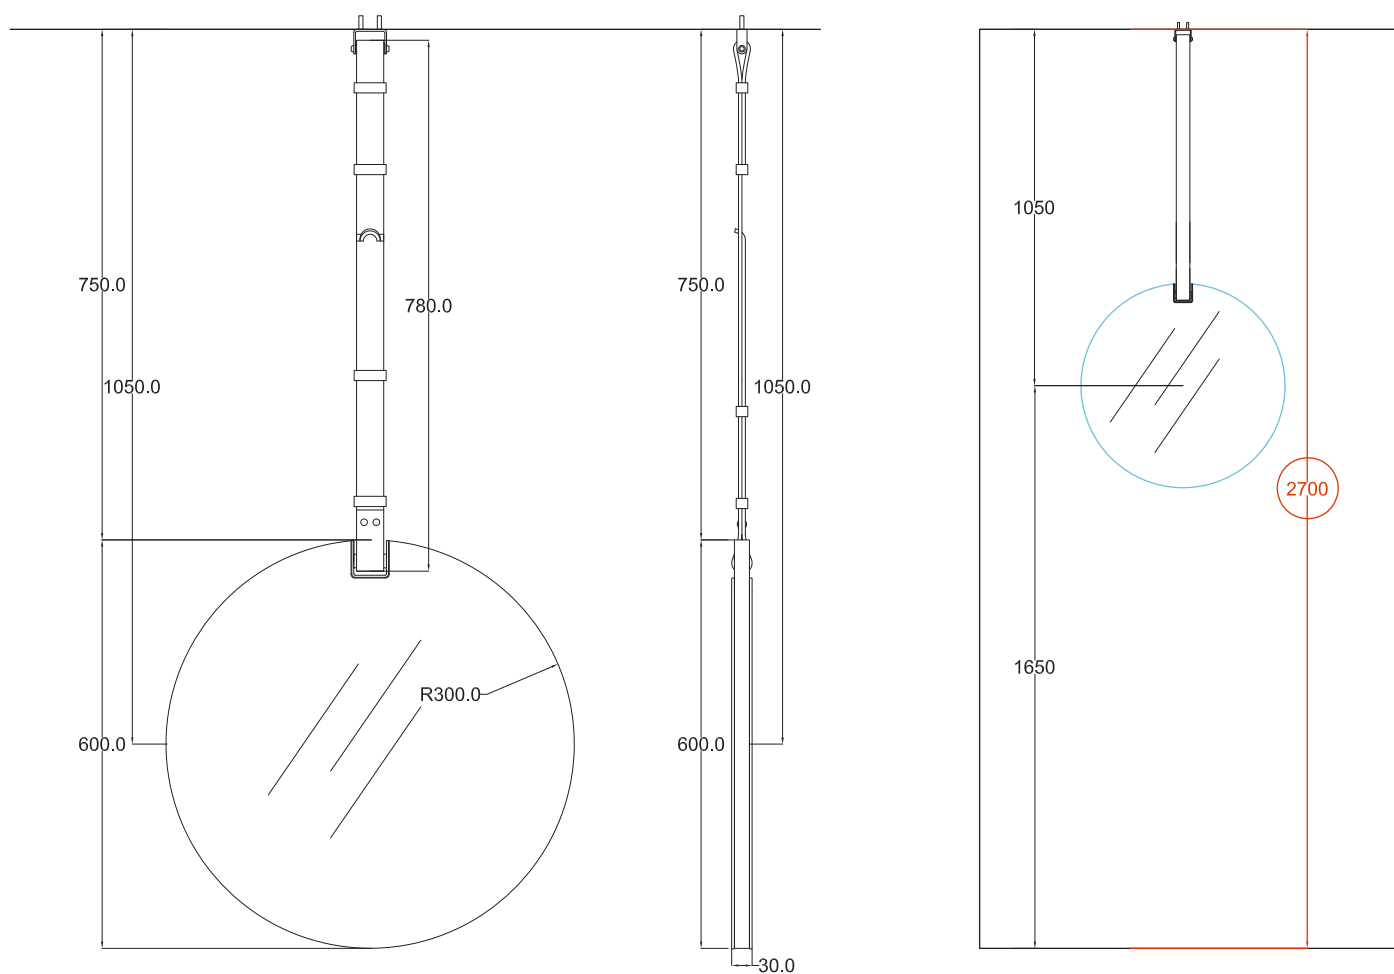

FINITURE CINTA IN CUOIO

LEATHER BELT FINISHES

- Nero Matt / Black Matt
- Bianco
- Naturale

Marzo 2023

ATTENZIONE:

Tutte le misure possono presentare leggere differenze rispetto ai pezzi reali in considerazione delle caratteristiche del prodotto. L'azienda si riserva di cambiare schede tecniche e caratteristiche di funzionamento degli articoli in ogni momento e senza necessità di preavviso.

E' di fondamentale importanza verificare che le viti in dotazione siano compatibili con il tipo di parete/supporto/soffitto a cui viene fissato lo specchio. La caduta accidentale dello specchio può causare lesioni da compressione/taglio serie o fatali. L'installatore Deve provvedere al controllo della compatibilità del sistema di fissaggio fornito e eventualmente scegliere un sistema idoneo. Ceramica cielo S.p.A. non risponde di danni diretti o indiretti a cose e/o persone causati dall'inadempienza a tale verifica.

ATTENTION:

All measure can show some little difference in respect of the real items, following typical characteristics of production. The company reserves the right to change any technical specifications/dimension and/or operating characteristics of the products at any time and without giving notice.