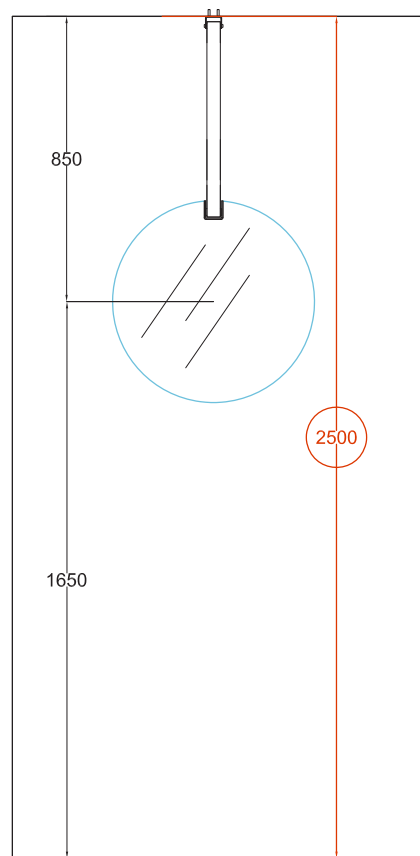

ATTENZIONE:

Tutte le misure possono presentare leggere differenze rispetto ai pezzi reali in considerazione delle caratteristiche del prodotto. L'azienda si riserva di cambiare schede tecniche e caratteristiche di funzionamento degli articoli in ogni momento e senza necessità di preavviso.

ATTENTION:

All measure can show some little difference in respect of the real items, following typical characteristics of production. The company reserves the right to change any technical specifications/dimension and/or operating characteristics of the products at any time and without giving notice.