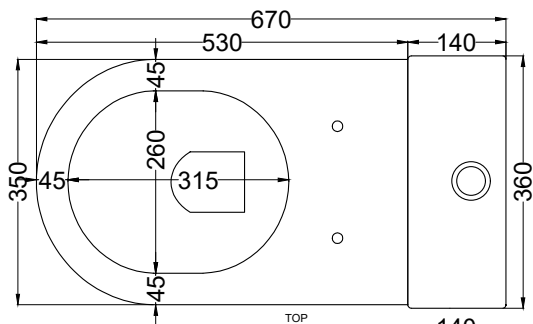

NOTE/NOTES

Il wc rispetta le normative per il risparmio idrico.

The toilet complies with the water saving regulations.

DoP No. 997.01

Novembre 2020

ATTENZIONE: Superfici, pesi e misure riportate possono presentare leggere differenze rispetto ai pezzi reali, in considerazione e accordo delle caratteristiche di tolleranza intrinseche del materiale ceramico e del suo processo produttivo. L'azienda si riserva di cambiare schede tecniche e caratteristiche di funzionamento degli articoli in ogni momento e senza necessità di preavviso.