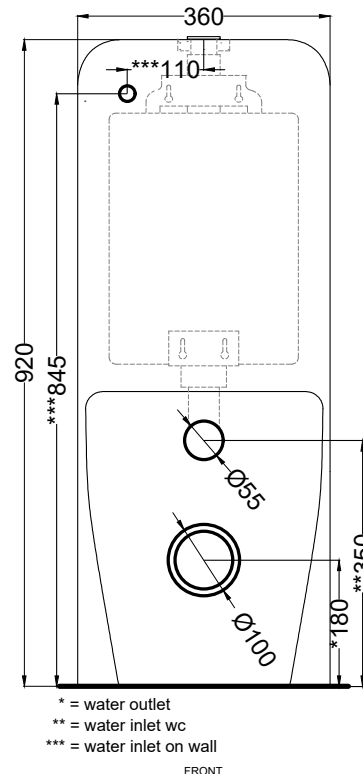

RPB - raccordo dritto a parete/straight pan connector for wall trap

SHMECX - meccanismo di scarico/flushing mechanism

FINITURE

FINISHES

- Bianco/white - glossy
- Nero/black - glossy

Le Terre di Cielo

- Talco
- Pomice
- Brina
- Basalto
- Arenaria
- Avena
- Cemento

NOTE/NOTES

Il wc rispetta le normative per il risparmio idrico.

The toilet complies with the water saving regulations.

DoP No. 997.01

Novembre 2020

ATTENZIONE: Superfici, pesi e misure riportate possono presentare leggere differenze rispetto ai pezzi reali, in considerazione e accordo delle caratteristiche di tolleranza intrinseche del materiale ceramico e del suo processo produttivo. L'azienda si riserva di cambiare schede tecniche e caratteristiche di funzionamento degli articoli in ogni momento e senza necessità di preavviso.