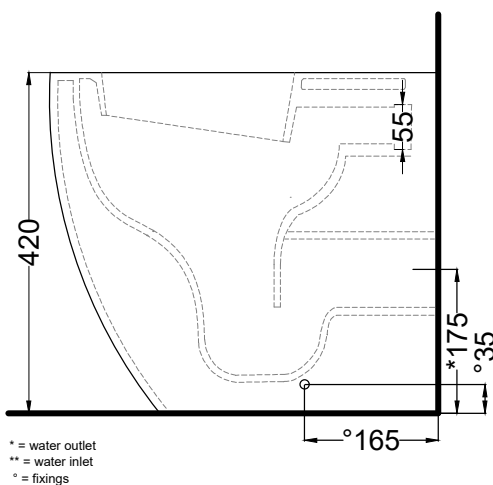

ATTENZIONE/ATTENTION:

Superfici, pesi e misure riportate possono presentare leggere differenze rispetto ai pezzi reali, in considerazione e accordo delle caratteristiche di tolleranza intrinseche del materiale ceramico e del suo processo produttivo. L'azienda si riserva di cambiare schede tecniche e caratteristiche di funzionamento degli articoli in ogni momento e senza necessità di preavviso.

Surfaces, weights and dimensions can show some little differences compared to the real item, following typical intrinsic characteristics of ceramics material and production. The company reserves the right to change any technical specifications/dimension and/or operating characteristics of the products at any time and without giving notice.

ATTENZIONE/ATTENTION: