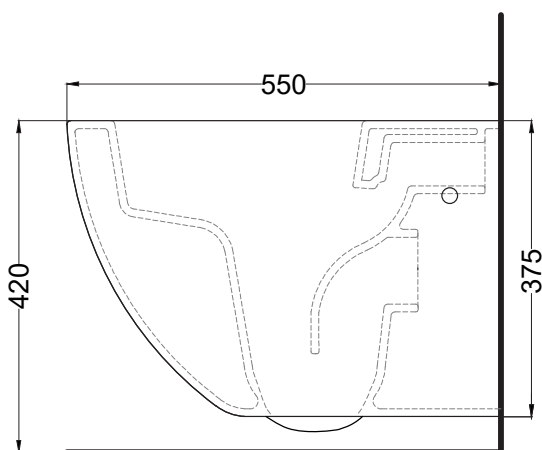

Shui Comfort - art. SHCOVSK

wc sospeso RIMLESS
wall-hung wc RIMLESS

cielo
handmade in Italy

PESO NETTO/NET WEIGHT: 27,75 Kg

PCS PALLET: 15
PCS PALLET CONTAINER: 20

ACCESSORI/ACCESSORIES:

CPVSHCOT - coprivaso in termoindurente/
thermosetting seat-cover

CPVSHCOTF - coprivaso in termoindurente
frizionato/Thermosetting soft close seat-cover

508 - staffa di fissaggio universale per wc e
bidet sospesi/universal fixing brackets for wall-
hung wc/bidet

PAA - protezione antiurto acustica/ impact and
acoustic protection panel

RPB - raccordo dritto a parete/straight pan
connector for wall trap

NOTE/NOTES

Il wc rispetta le normative per il risparmio idrico.

The toilet complies with the water saving regulations.

DoP No. 997.01

FINITURE

FINISHES

- Bianco/white - glossy
- Nero/black - glossy

Le Terre di Cielo

- Talco
- Pomice
- Brina
- Basalto
- Arenaria
- Avena
- Cemento
- Lavagna

Marzo 2022

TOP

SIDE

BACK

* = water outlet
** = water inlet (hot/cold)
° = fixings

ATTENZIONE/ATTENTION:

Superfici, pesi e misure riportate possono presentare leggere differenze rispetto ai pezzi reali, in considerazione e accordo delle caratteristiche di tolleranza intrinseche del materiale ceramico e del suo processo produttivo. L'azienda si riserva di cambiare schede tecniche e caratteristiche di funzionamento degli articoli in ogni momento e senza necessità di preavviso.

ATTENZIONE/ATTENTION: