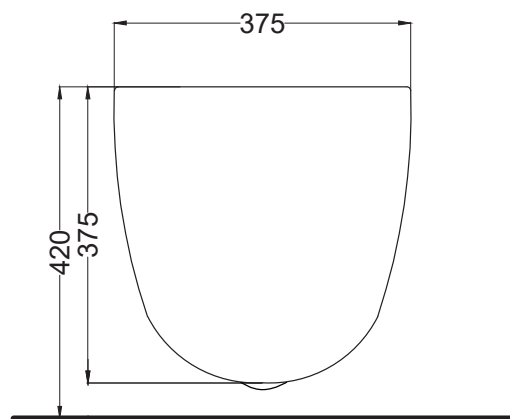

Shui Comfort - art. SHCOVSK

wc sospeso RIMLESS
wall-hung wc RIMLESS

cielo
handmade in Italy

PESO NETTO/NET WEIGHT: 27,75 Kg

PCS PALLET: 15
PCS PALLET CONTAINER: 20

ACCESSORI/ACCESSORIES:

CPVSHCOT - coprivaso in termoindurente/
thermosetting seat-cover

CPVSHCOTF - coprivaso in termoindurente
frizionato/Thermosetting soft close seat-cover

508 - staffa di fissaggio universale per wc e
bidet sospesi/universal fixing brackets for wall-
hung wc/bidet

PAA - protezione antiurto acustica/ impact and
acoustic protection panel

RPB - raccordo dritto a parete/straight pan
connector for wall trap

NOTE/NOTES

Il wc rispetta le normative per il risparmio idrico.

The toilet complies with the water saving regulations.

DoP No. 997.01

FINITURE

FINISHES

- Bianco/white - glossy
- Nero/black - glossy

Le Terre di Cielo

- Talco
- Pomice
- Brina
- Basalto
- Arenaria
- Avena
- Cemento
- Lavagna

Marzo 2022

FRONT

SIDE

BACK

* = water outlet
** = water inlet (hot/cold)
° = fixings

ATTENZIONE/ATTENTION:

Superfici, pesi e misure riportate possono presentare leggere differenze rispetto ai pezzi reali, in considerazione e accordo delle caratteristiche di tolleranza intrinseche del materiale ceramico e del suo processo produttivo. L'azienda si riserva di cambiare schede tecniche e caratteristiche di funzionamento degli articoli in ogni momento e senza necessità di preavviso.

ATTENZIONE/ATTENTION: