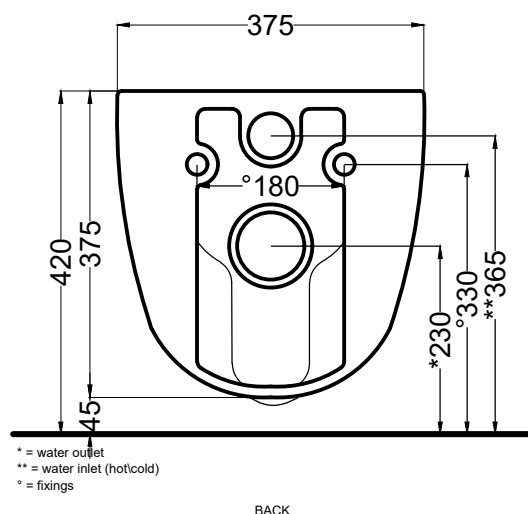

* = water outlet
** = water inlet (hot/cold)
° = fixings

ATTENZIONE/ATTENTION:

Superfici, pesi e misure riportate possono presentare leggere differenze rispetto ai pezzi reali, in considerazione e accordo delle caratteristiche di tolleranza intrinseche del materiale ceramico e del suo processo produttivo. L'azienda si riserva di cambiare schede tecniche e caratteristiche di funzionamento degli articoli in ogni momento e senza necessità di preavviso.

ATTENZIONE/ATTENTION: