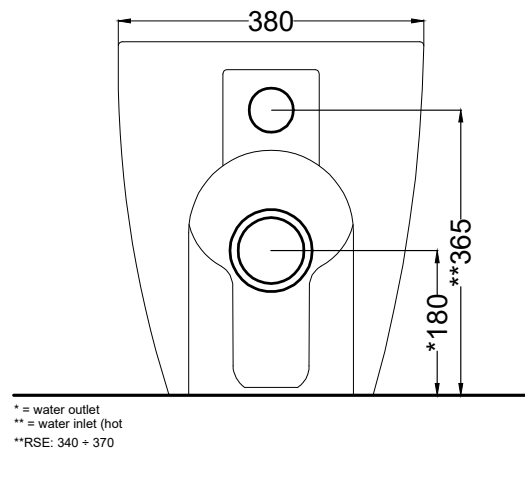

* = water outlet
** = water inlet (hot
**RSE: 340 + 370

ATTENZIONE/ATTENTION:

Superfici, pesi e misure riportate possono presentare leggere differenze rispetto ai pezzi reali, in considerazione e accordo delle caratteristiche di tolleranza intrinseche del materiale ceramico e del suo processo produttivo. L'azienda si riserva di cambiare schede tecniche e caratteristiche di funzionamento degli articoli in ogni momento e senza necessità di preavviso.

ATTENZIONE/ATTENTION: