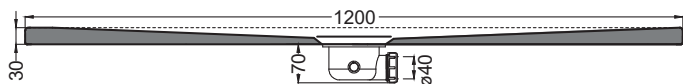

Luglio 2025

lato non smaltato

TOP

Attenzione: i lati di tagli dei formati a misura non sono smaltati

Attention: the cut edges of the made-to-measure products are not enamelled.

SIDE

ATTENZIONE:

Considerato lo spessore estremamente ridotto del piatto doccia Infinito (soltanto 3 cm), si fa notare che la pendenza degli stessi risulta ovviamente limitata e minore rispetto ad un piatto doccia di più alto spessore, con conseguente minor deflusso d'acqua. Non è consigliato quindi l'uso di questo prodotto in combinazione con pareti doccia walk-in.