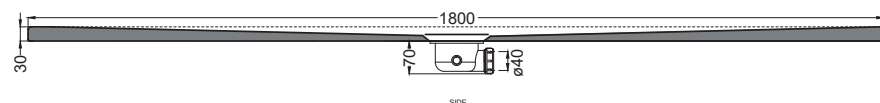

ATTENZIONE:

Considerato lo spessore estremamente ridotto del piatto doccia Infinito (soltanto 3 cm), si fa notare che la pendenza degli stessi risulta ovviamente limitata e minore rispetto ad un piatto doccia di più alto spessore, con conseguente minor deflusso d'acqua. Non è consigliato quindi l'uso di questo prodotto in combinazione con pareti doccia walk-in.

ATTENZIONE:

Le superfici, pesi e misure riportate possono presentare leggere differenze rispetto ai pezzi reali, in considerazione e accordo delle caratteristiche di tolleranza intrinseche del materiale ceramico e del suo processo produttivo. L'azienda si riserva di cambiare schede tecniche e caratteristiche di funzionamento degli articoli in ogni momento e senza necessità di preavviso.

ATTENZIONE:

Le variazioni dimensionali che rientrano in un valore pari a +/- 2% sono da considerarsi nelle tolleranze del prodotto ceramico.

ATTENTION:

In accordance to the extremely reduced thickness of the Infinito shower tray (just 3 cm), it is noteworthy that the overall slope of the surface is obviously limited and less steep than on a thicker shower tray, resulting in less water outflow speed. We therefore advise against the use of this product in combination with walk-in shower walls.

ATTENTION:

Surfaces, weights and dimensions can show some little differences compared to the real item, following typical intrinsic characteristics of ceramics material and production. The company reserves the right to change any technical specifications/dimension and/or operating characteristics of the products at any time and without giving notice.

ATTENTION:

The dimensional variations that fall within a value of +/- 2% are to be considered in the tolerances of the ceramic product.