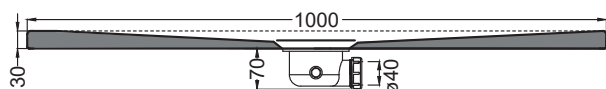

Il sifone del piatto doccia a corredo del piatto in abbinamento alla copertura in acciaio garantisce una efficienza di scarico massima di 24 l/min.

The drain provided with the shower tray, in combination with the steel coating, guarantees a maximum flushing performance of 24 l/min

Luglio 2025

TOP

Attenzione: i lati di tagli dei formati a misura non sono smaltati
Attention: the cut edges of the made-to-measure products are not enameled.

SIDE

ATTENZIONE:

Considerato lo spessore estremamente ridotto del piatto doccia Infinito (soltanto 3 cm), si fa notare che la pendenza degli stessi risulta ovviamente limitata e minore rispetto ad un piatto doccia di più alto spessore, con conseguente minor deflusso d'acqua. Non è consigliato quindi l'uso di questo prodotto in combinazione con pareti doccia walk-in.