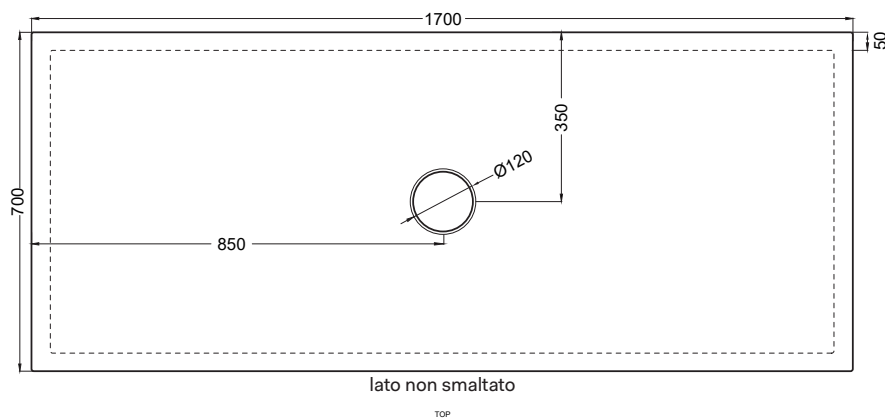

Luglio 2025

Attenzione: i lati di tagli dei formati a misura non sono smaltati
Attention: the cut edges of the made-to-measure products are not enamelled.

ATTENZIONE:

Considerato lo spessore estremamente ridotto del piatto doccia Infinito (soltanto 3 cm), si fa notare che la pendenza degli stessi risulta ovviamente limitata e minore rispetto ad un piatto doccia di più alto spessore, con conseguente minor deflusso d'acqua. Non è consigliato quindi l'uso di questo prodotto in combinazione con pareti doccia walk-in.