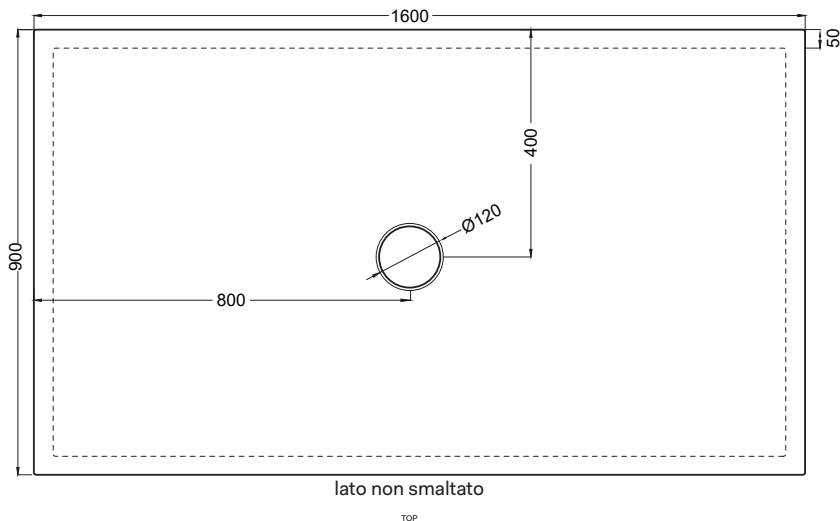

Luglio 2025

Attenzione: i lati di tagli dei formati a misura non sono smaltati
Attention: the cut edges of the made-to-measure products are not enamelled.

ATTENZIONE:

Considerato lo spessore estremamente ridotto del piatto doccia Infinito (soltanto 3 cm), si fa notare che la pendenza degli stessi risulta ovviamente limitata e minore rispetto ad un piatto doccia di più alto spessore, con conseguente minor deflusso d'acqua. Non è consigliato quindi l'uso di questo prodotto in combinazione con pareti doccia walk-in.