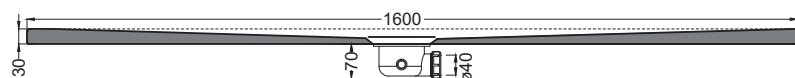

Luglio 2025

lato non smaltato

TOP

SIDE

Attenzione: i lati di tagli dei formati a misura non sono smaltati

Attention: the cut edges of the made-to-measure products are not enamelled.

ATTENZIONE:

Considerato lo spessore estremamente ridotto del piatto doccia Infinito (soltanto 3 cm), si fa notare che la pendenza degli stessi risulta ovviamente limitata e minore rispetto ad un piatto doccia di più alto spessore, con conseguente minor deflusso d'acqua. Non è consigliato quindi l'uso di questo prodotto in combinazione con pareti doccia walk-in.