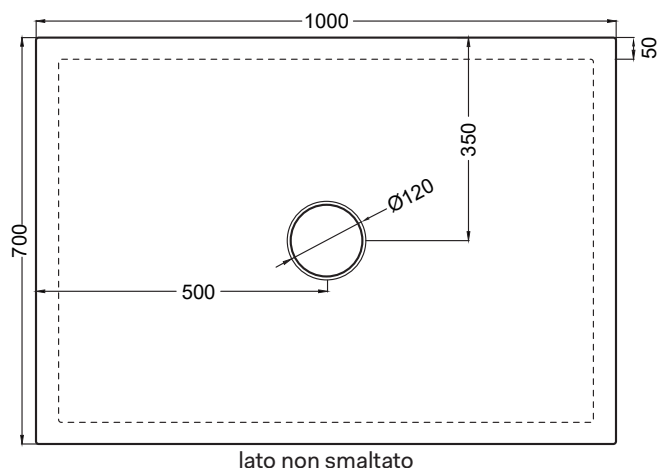

Il sifone del piatto doccia a corredo del piatto in abbinamento alla copertura in acciaio garantisce una efficienza di scarico massima di 24 l/min.

The drain provided with the shower tray, in combination with the steel coating, guarantees a maximum flushing performance of 24 l/min

Luglio 2025

TOP

Attenzione: i lati di tagli dei formati a misura non sono smaltati
Attention: the cut edges of the made-to-measure products are not enameled.

SIDE

ATTENZIONE:

Considerato lo spessore estremamente ridotto del piatto doccia Infinito (soltanto 3 cm), si fa notare che la pendenza degli stessi risulta ovviamente limitata e minore rispetto ad un piatto doccia di più alto spessore, con conseguente minor deflusso d'acqua. Non è consigliato quindi l'uso di questo prodotto in combinazione con pareti doccia walk-in.