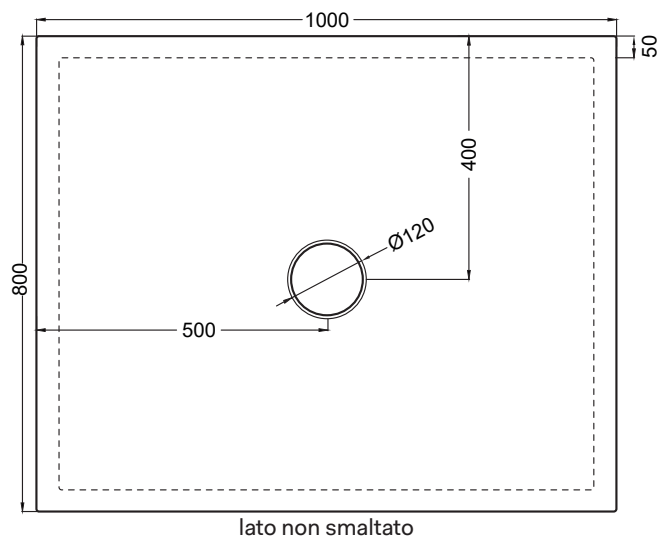

Luglio 2025

TOP

Attenzione: i lati di tagli dei formati a misura non sono smaltati
Attention: the cut edges of the made-to-measure products are not enamelled.

ATTENZIONE:

Considerato lo spessore estremamente ridotto del piatto doccia Infinito (soltanto 3 cm), si fa notare che la pendenza degli stessi risulta ovviamente limitata e minore rispetto ad un piatto doccia di più alto spessore, con conseguente minor deflusso d'acqua. Non è consigliato quindi l'uso di questo prodotto in combinazione con pareti doccia walk-in.