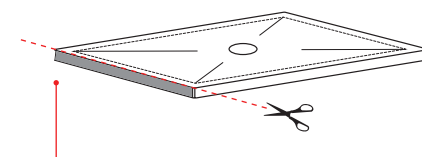

Luglio 2025

Attenzione: i lati di tagli dei formati a misura non sono smaltati
Attention: the cut edges of the made-to-measure products are not enameled.

ATTENZIONE:

Considerato lo spessore estremamente ridotto del piatto doccia Infinito (soltanto 3 cm), si fa notare che la pendenza degli stessi risulta ovviamente limitata e minore rispetto ad un piatto doccia di più alto spessore, con conseguente minor deflusso d'acqua. Non è consigliato quindi l'uso di questo prodotto in combinazione con pareti doccia walk-in.