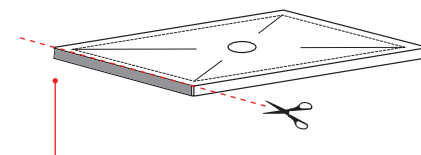

Luglio 2025

TOP

Attenzione: i lati di tagli dei formati a misura non sono smaltati
Attention: the cut edges of the made-to-measure products are not enamelled.

SIDE

ATTENZIONE:

Considerato lo spessore estremamente ridotto del piatto doccia Infinito (soltanto 3 cm), si fa notare che la pendenza degli stessi risulta ovviamente limitata e minore rispetto ad un piatto doccia di più alto spessore, con conseguente minor deflusso d'acqua. Non è consigliato quindi l'uso di questo prodotto in combinazione con pareti doccia walk-in.