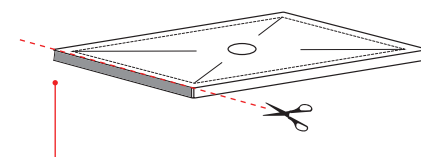

Le Terre di Cielo

- Talco
- Pomice
- Brina
- Basalto
- Lavagna
- Cemento
- Arenaria
- Avena
- Lino
- Cacao
- Muschio
- Agave
- Polvere

CAPACITA' DI SCARICO DELLA PILETTA / FLUSH PERFORMANCE OF THE DRAIN VALVE

Il sifone del piatto doccia a corredo del piatto in abbinamento alla copertura in acciaio garantisce una efficienza di scarico massima di 24 l/min.

The drain provided with the shower tray, in combination with the steel coating, guarantees a maximum flushing performance of 24 l/min

Luglio 2025

TOP

Attenzione: i lati di tagli dei formati a misura non sono smaltati
Attention: the cut edges of the made-to-measure products are not enameled.

SIDE

ATTENZIONE:

Considerato lo spessore estremamente ridotto del piatto doccia Infinito (soltanto 3 cm), si fa notare che la pendenza degli stessi risulta ovviamente limitata e minore rispetto ad un piatto doccia di più alto spessore, con conseguente minor deflusso d'acqua. Non è consigliato quindi l'uso di questo prodotto in combinazione con pareti doccia walk-in.