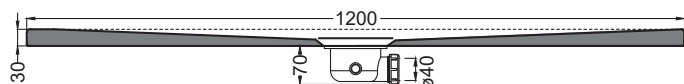

Luglio 2025

TOP

Attenzione: i lati di tagli dei formati a misura non sono smaltati
Attention: the cut edges of the made-to-measure products are not enamelled.

SIDE

ATTENZIONE:

Considerato lo spessore estremamente ridotto del piatto doccia Infinito (soltanto 3 cm), si fa notare che la pendenza degli stessi risulta ovviamente limitata e minore rispetto ad un piatto doccia di più alto spessore, con conseguente minor deflusso d'acqua. Non è consigliato quindi l'uso di questo prodotto in combinazione con pareti doccia walk-in.