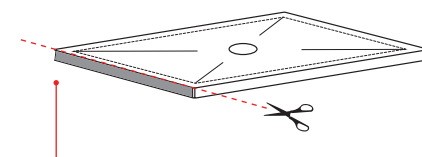

TOP

Attenzione: i lati di tagli dei formati a misura non sono smaltati
Attention: the cut edges of the made-to-measure products are not enamelled.

SIDE

ATTENZIONE:

Considerato lo spessore estremamente ridotto del piatto doccia Infinito (soltanto 3 cm), si fa notare che la pendenza degli stessi risulta ovviamente limitata e minore rispetto ad un piatto doccia di più alto spessore, con conseguente minor deflusso d'acqua. **Non è consigliato quindi l'uso di questo prodotto in combinazione con pareti doccia walk-in.**