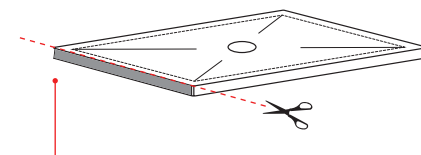

Luglio 2025

lato non smaltato

TOP

Attenzione: i lati di tagli dei formati a misura non sono smaltati

Attention: the cut edges of the made-to-measure products are not enamelled.

SIDE

ATTENZIONE:

Considerato lo spessore estremamente ridotto del piatto doccia Infinito (soltanto 3 cm), si fa notare che la pendenza degli stessi risulta ovviamente limitata e minore rispetto ad un piatto doccia di più alto spessore, con conseguente minor deflusso d'acqua. Non è consigliato quindi l'uso di questo prodotto in combinazione con pareti doccia walk-in.

ATTENTION:

In accordance to the extremely reduced thickness of the Infinito shower tray (just 3 cm), it is noteworthy that the overall slope of the surface is obviously limited and less steep than on a thicker shower tray, resulting in less water outflow speed. We therefore advise against the use of this product in combination with walk-in shower walls.