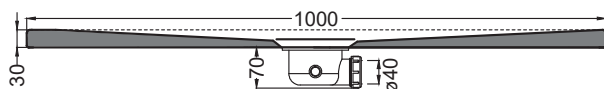

SIDE

ATTENZIONE:

Considerato lo spessore estremamente ridotto del piatto doccia Infinito (soltanto 3 cm), si fa notare che la pendenza degli stessi risulta ovviamente limitata e minore rispetto ad un piatto doccia di più alto spessore, con conseguente minor deflusso d'acqua. **Non è consigliato quindi l'uso di questo prodotto in combinazione con pareti doccia walk-in.**

ATTENTION:

In accordance to the extremely reduced thickness of the Infinito shower tray (just 3 cm), it is noteworthy that the overall slope of the surface is obviously limited and less steep than on a thicker shower tray, resulting in less water outflow speed. **We therefore advise against the use of this product in combination with walk-in shower walls.**

ATTENZIONE:

Le superfici, pesi e misure riportate possono presentare leggere differenze rispetto ai pezzi reali, in considerazione e accordo delle caratteristiche di tolleranza intrinseche del materiale ceramico e del suo processo produttivo. L'azienda si riserva di cambiare schede tecniche e caratteristiche di funzionamento degli articoli in ogni momento e senza necessità di preavviso.

ATTENTION:

Surfaces, weights and dimensions can show some little differences compared to the real item, following typical intrinsic characteristics of ceramics material and production. The company reserves the right to change any technical specifications/dimension and/or operating characteristics of the products at any time and without giving notice.

ATTENZIONE:

Le variazioni dimensionali che rientrano in un valore pari a +/-2% sono da considerarsi nelle tolleranze del prodotto ceramico.

ATTENTION:

The dimensional variations that fall within a value of +/- 2% are to be considered in the tolerances of the ceramic product.

Luglio 2025