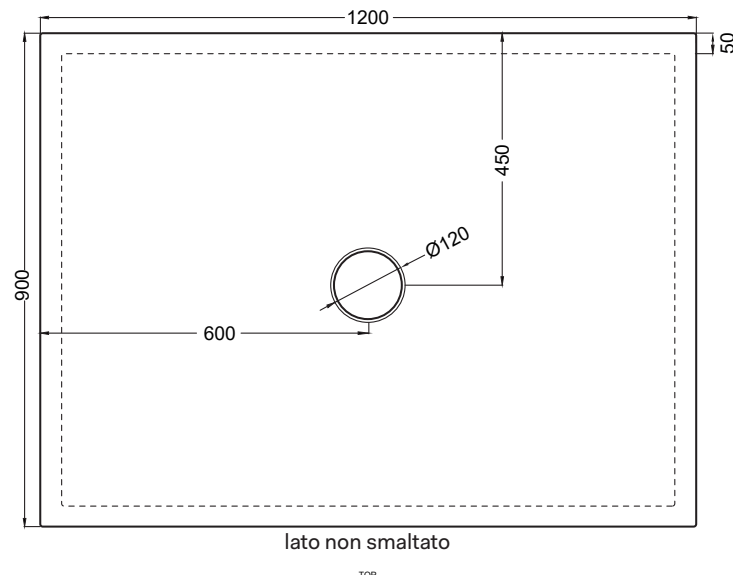

piatto doccia h3
h3 shower tray

PESO NETTO/NET WEIGHT: 34,00 Kg

ACCESSORI/ACCESSORIES:

SIF903N - Sifone per piatto doccia Infinito New (obbligatorio) / Syphon for shower tray Infinito New (mandatory)

COPM3N - Coperchio in metallo per piatto doccia Infinito New (obbligatorio) / Metal drain for Infinito New shower tray (mandatory)

FINITURE

FINISHES

Essential colors

- Bianco/white - glossy
- Fumo - glossy
- Talpa - glossy

Antiscivolo / non-slip

- TW - Total White Antiscivolo / non-slip

Le Acque di Cielo

- Oltremare
- Smeraldo
- Alga
- Corallo
- Ninfea
- Anemone

Le Terre di Cielo

- Talco
- Pomice
- Brina
- Basalto
- Lavagna
- Cemento
- Arenaria
- Avena
- Lino
- Cacao
- Muschio
- Agave
- Polvere

CAPACITA' DI SCARICO DELLA PILETTA / FLUSH PERFORMANCE OF THE DRAIN VALVE

Il sifone del piatto doccia a corredo del piatto in abbinamento alla copertura in acciaio garantisce una efficienza di scarico massima di 24 l/min.

The drain provided with the shower tray, in combination with the steel coating, guarantees a maximum flushing performance of 24 l/min

Attenzione: i lati di tagli dei formati a misura non sono smaltati
Attention: the cut edges of the made-to-measure products are not enamelled.