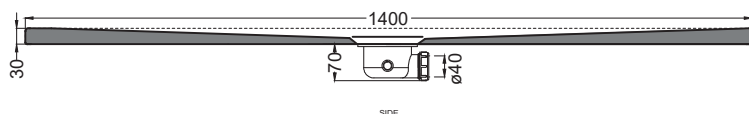

piatto doccia h3
h3 shower tray

PESO NETTO/NET WEIGHT: 35,00 Kg

FINITURE

FINISHES

Essential colors

- Bianco/white - glossy
- Fumo - glossy
- Talpa - glossy

Antiscivolo / non-slip

- TW - Total White Antiscivolo / non-slip

Le Acque di Cielo

- Oltremare
- Smeraldo
- Alga
- Corallo
- Ninfea
- Anemone

Le Terre di Cielo

- Talco
- Pomice
- Brina
- Basalto
- Lavagna
- Cemento
- Arenaria
- Avena
- Lino
- Cacao
- Muschio
- Agave
- Polvere

ACCESSORI/ACCESSORIES:

SIF903N - Sifone per piatto doccia Infinito New (obbligatorio) / Syphon for shower tray Infinito New (mandatory)

COPM3N - Coperchio in metallo per piatto doccia Infinito New (obbligatorio) / Metal drain for Infinito New shower tray (mandatory)

CAPACITA' DI SCARICO DELLA PILETTA / FLUSH PERFORMANCE OF THE DRAIN VALVE

Il sifone del piatto doccia a corredo del piatto in abbinamento alla copertura in acciaio garantisce una efficienza di scarico massima di 24 l/min.

The drain provided with the shower tray, in combination with the steel coating, guarantees a maximum flushing performance of 24 l/min

Luglio 2025

TOP

SIDE

Attenzione: i lati di tagli dei formati a misura non sono smaltati

Attention: the cut edges of the made-to-measure products are not enamelled.

ATTENZIONE:

Considerato lo spessore estremamente ridotto del piatto doccia Infinito (soltanto 3 cm), si fa notare che la pendenza degli stessi risulta ovviamente limitata e minore rispetto ad un piatto doccia di più alto spessore, con conseguente minor deflusso d'acqua. Non è consigliato quindi l'uso di questo prodotto in combinazione con pareti doccia walk-in.

ATTENTION: