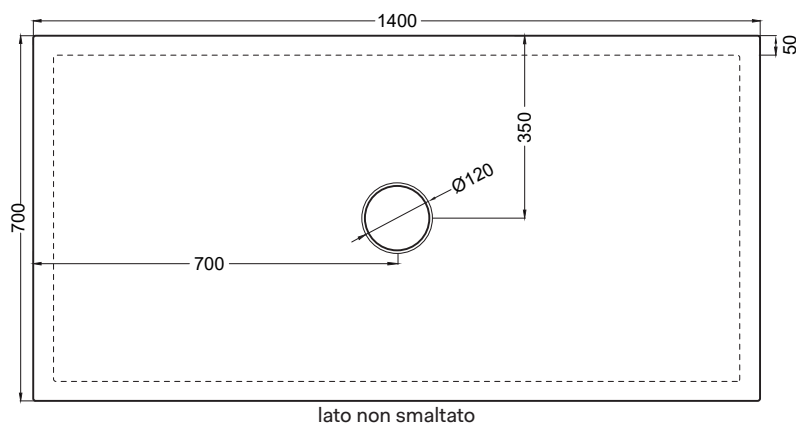

piatto doccia h3
h3 shower tray

PESO NETTO/NET WEIGHT: 35,00 Kg

FINITURE

FINISHES

Essential colors

- Bianco/white - glossy
- Fumo - glossy
- Talpa - glossy

Antiscivolo / non-slip

- TW - Total White Antiscivolo / non-slip

Le Acque di Cielo

- Oltremare
- Smeraldo
- Alga
- Corallo
- Ninfea
- Anemone

Le Terre di Cielo

- Talco
- Pomice
- Brina
- Basalto
- Lavagna
- Cemento
- Arenaria
- Avena
- Lino
- Cacao
- Muschio
- Agave
- Polvere

ACCESSORI/ACCESSORIES:

SIF903N - Sifone per piatto doccia Infinito New (obbligatorio) / Syphon for shower tray Infinito New (mandatory)

COPM3N - Coperchio in metallo per piatto doccia Infinito New (obbligatorio) / Metal drain for Infinito New shower tray (mandatory)

CAPACITA' DI SCARICO DELLA PILETTA / FLUSH PERFORMANCE OF THE DRAIN VALVE

Il sifone del piatto doccia a corredo del piatto in abbinamento alla copertura in acciaio garantisce una efficienza di scarico massima di 24 l/min.

The drain provided with the shower tray, in combination with the steel coating, guarantees a maximum flushing performance of 24 l/min

Luglio 2025

TOP