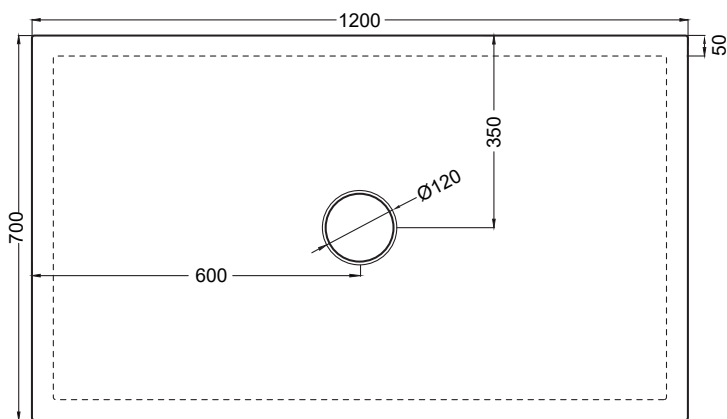

Luglio 2025

lato non smaltato

TOP

Attenzione: i lati di tagli dei formati a misura non sono smaltati

Attention: the cut edges of the made-to-measure products are not enamelled.

SIDE

ATTENZIONE:

Considerato lo spessore estremamente ridotto del piatto doccia Infinito (soltanto 3 cm), si fa notare che la pendenza degli stessi risulta ovviamente limitata e minore rispetto ad un piatto doccia di più alto spessore, con conseguente minor deflusso d'acqua. Non è consigliato quindi l'uso di questo prodotto in combinazione con pareti doccia walk-in.