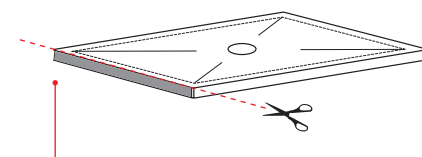

Luglio 2025

lato non smaltato

TOP

SIDE

Attenzione: i lati di tagli dei formati a misura non sono smaltati

Attention: the cut edges of the made-to-measure products are not enamelled.

ATTENZIONE:

Considerato lo spessore estremamente ridotto del piatto doccia Infinito (soltanto 3 cm), si fa notare che la pendenza degli stessi risulta ovviamente limitata e minore rispetto ad un piatto doccia di più alto spessore, con conseguente minor deflusso d'acqua. Non è consigliato quindi l'uso di questo prodotto in combinazione con pareti doccia walk-in.

ATTENTION:

In accordance to the extremely reduced thickness of the Infinito shower tray (just 3 cm), it is noteworthy that the overall slope of the surface is obviously limited and less steep than on a thicker shower tray, resulting in less water outflow speed. We therefore advise against the use of this product in combination with walk-in shower walls.