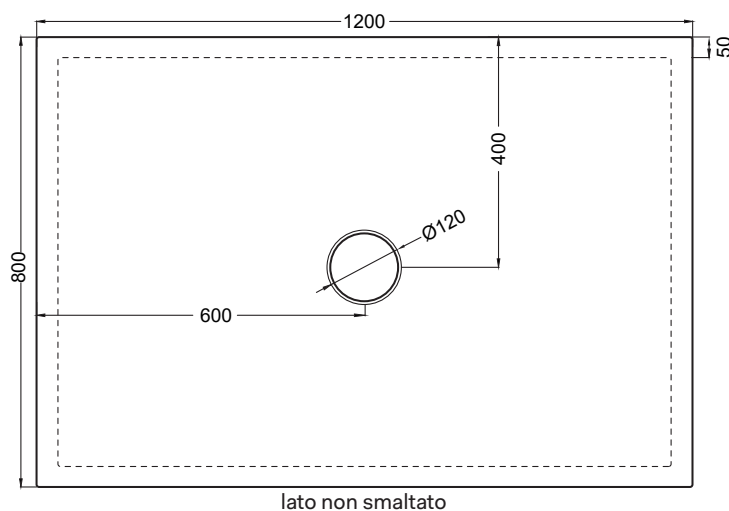

Luglio 2025

TOP

Attenzione: i lati di tagli dei formati a misura non sono smaltati
Attention: the cut edges of the made-to-measure products are not enamelled.

SIDE

ATTENZIONE:

Considerato lo spessore estremamente ridotto del piatto doccia Infinito (soltanto 3 cm), si fa notare che la pendenza degli stessi risulta ovviamente limitata e minore rispetto ad un piatto doccia di più alto spessore, con conseguente minor deflusso d'acqua. Non è consigliato quindi l'uso di questo prodotto in combinazione con pareti doccia walk-in.