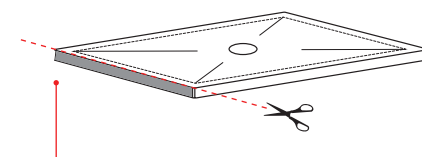

The drain provided with the shower tray, in combination with the steel coating, guarantees a maximum flushing performance of 24 l/min

Luglio 2025

TOP

SIDE

Attenzione: i lati di tagli dei formati a misura non sono smaltati

Attention: the cut edges of the made-to-measure products are not enamelled.

ATTENZIONE:

Considerato lo spessore estremamente ridotto del piatto doccia Infinito (soltanto 3 cm), si fa notare che la pendenza degli stessi risulta ovviamente limitata e minore rispetto ad un piatto doccia di più alto spessore, con conseguente minor deflusso d'acqua. Non è consigliato quindi l'uso di questo prodotto in combinazione con pareti doccia walk-in.

ATTENTION:

In accordance to the extremely reduced thickness of the Infinito shower tray (just 3 cm), it is noteworthy that the overall slope of the surface is obviously limited and less steep than on a thicker shower tray, resulting in less water outflow speed. We therefore advise against the use of this product in combination with walk-in shower walls.