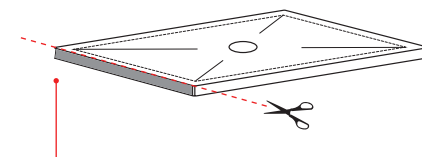

Luglio 2025

Attenzione: i lati di tagli dei formati a misura non sono smaltati
Attention: the cut edges of the made-to-measure products are not enamelled.

ATTENZIONE:

Considerato lo spessore estremamente ridotto del piatto doccia Infinito (soltanto 3 cm), si fa notare che la pendenza degli stessi risulta ovviamente limitata e minore rispetto ad un piatto doccia di più alto spessore, con conseguente minor deflusso d'acqua. Non è consigliato quindi l'uso di questo prodotto in combinazione con pareti doccia walk-in.