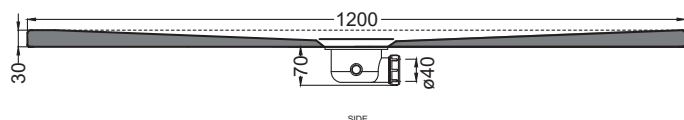

ATTENZIONE:

Considerato lo spessore estremamente ridotto del piatto doccia Infinito (soltanto 3 cm), si fa notare che la pendenza degli stessi risulta ovviamente limitata e minore rispetto ad un piatto doccia di più alto spessore, con conseguente minor deflusso d'acqua. Non è consigliato quindi l'uso di questo prodotto in combinazione con pareti doccia walk-in.

ATTENTION:

In accordance to the extremely reduced thickness of the Infinito shower tray (just 3 cm), it is noteworthy that the overall slope of the surface is obviously limited and less steep than on a thicker shower tray, resulting in less water outflow speed. We therefore advise against the use of this product in combination with walk-in shower walls.

ATTENZIONE:

Le superfici, pesi e misure riportate possono presentare leggere differenze rispetto ai pezzi reali, in considerazione e accordo delle caratteristiche di tolleranza intrinseche del materiale ceramico e del suo processo produttivo. L'azienda si riserva di cambiare schede tecniche e caratteristiche di funzionamento degli articoli in ogni momento e senza necessità di preavviso.

ATTENTION:

Surfaces, weights and dimensions can show some little differences compared to the real item, following typical intrinsic characteristics of ceramics material and production. The company reserves the right to change any technical specifications/dimension and/or operating characteristics of the products at any time and without giving notice.

ATTENZIONE:

Le variazioni dimensionali che rientrano in un valore pari a +/-2% sono da considerarsi nelle tolleranze del prodotto ceramico.

ATTENTION:

The dimensional variations that fall within a value of +/- 2% are to be considered in the tolerances of the ceramic product.

Luglio 2025