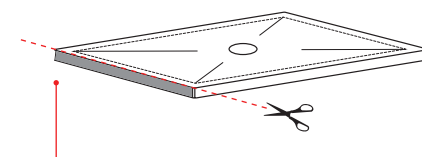

piatto doccia h3
h3 shower tray

PESO NETTO/NET WEIGHT: 34,00 Kg

ACCESSORI/ACCESSORIES:

SIF903N - Sifone per piatto doccia Infinito New (obbligatorio) / Syphon for shower tray Infinito New (mandatory)

COPM3N - Coperchio in metallo per piatto doccia Infinito New (obbligatorio) / Metal drain for Infinito New shower tray (mandatory)

FINITURE

FINISHES

Essential colors

- Bianco/white - glossy
- Fumo - glossy
- Talpa - glossy

Antiscivolo / non-slip

- TW - Total White Antiscivolo / non-slip

Le Acque di Cielo

- Oltremare
- Smeraldo
- Alga
- Corallo
- Ninfea
- Anemone

Le Terre di Cielo

- Talco
- Pomice
- Brina
- Basalto
- Lavagna
- Cemento
- Arenaria
- Avena
- Lino
- Cacao
- Muschio
- Agave
- Polvere

CAPACITA' DI SCARICO DELLA PILETTA / FLUSH PERFORMANCE OF THE DRAIN VALVE

Il sifone del piatto doccia a corredo del piatto in abbinamento alla copertura in acciaio garantisce una efficienza di scarico massima di 24 l/min.

The drain provided with the shower tray, in combination with the steel coating, guarantees a maximum flushing performance of 24 l/min

Attenzione: i lati di tagli dei formati a misura non sono smaltati
Attention: the cut edges of the made-to-measure products are not enamelled.