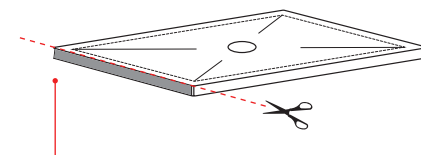

Le Terre di Cielo

- Talco**
- Pomice**
- Brina**
- Basalto**
- Lavagna**
- Cemento**
- Arenaria**
- Avena**
- Lino**
- Cacao**
- Muschio**
- Agave**
- Polvere**

CAPACITA' DI SCARICO DELLA PILETTA / FLUSH PERFORMANCE OF THE DRAIN VALVE

Il sifone del piatto doccia a corredo del piatto in abbinamento alla copertura in acciaio garantisce una efficienza di scarico massima di 24 l/min.

The drain provided with the shower tray, in combination with the steel coating, guarantees a maximum flushing performance of 24 l/min

Luglio 2025

TOP

Attenzione: i lati di tagli dei formati a misura non sono smaltati
Attention: the cut edges of the made-to-measure products are not enamelled.

ATTENZIONE:

Considerato lo spessore estremamente ridotto del piatto doccia Infinito (soltanto 3 cm), si fa notare che la pendenza degli stessi risulta ovviamente limitata e minore rispetto ad un piatto doccia di più alto spessore, con conseguente minor deflusso d'acqua. **Non è consigliato quindi l'uso di questo prodotto in combinazione con pareti doccia walk-in.**