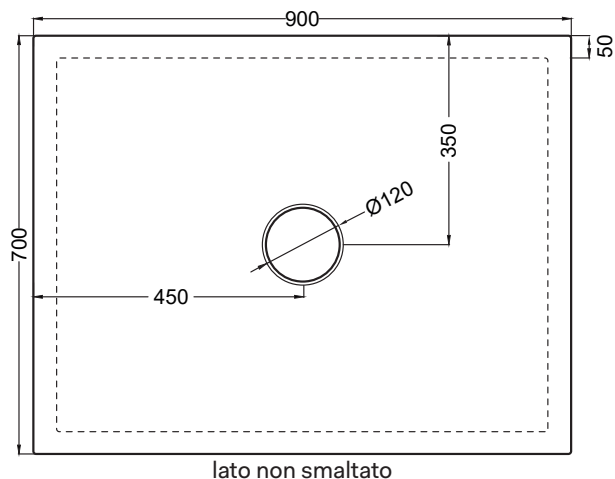

Il sifone del piatto doccia a corredo del piatto in abbinamento alla copertura in acciaio garantisce una efficienza di scarico massima di 24 l/min.

The drain provided with the shower tray, in combination with the steel coating, guarantees a maximum flushing performance of 24 l/min

Luglio 2025

TOP

Attenzione: i lati di tagli dei formati a misura non sono smaltati
Attention: the cut edges of the made-to-measure products are not enamelled.

ATTENZIONE:

Considerato lo spessore estremamente ridotto del piatto doccia Infinito (soltanto 3 cm), si fa notare che la pendenza degli stessi risulta ovviamente limitata e minore rispetto ad un piatto doccia di più alto spessore, con conseguente minor deflusso d'acqua. **Non è consigliato quindi l'uso di questo prodotto in combinazione con pareti doccia walk-in.**