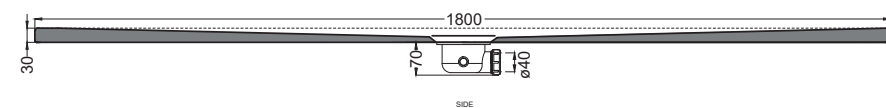

Luglio 2025

Attenzione: i lati di tagli dei formati a misura non sono smaltati
Attention: the cut edges of the made-to-measure products are not enameled.

ATTENZIONE:

Considerato lo spessore estremamente ridotto del piatto doccia Infinito (soltanto 3 cm), si fa notare che la pendenza degli stessi risulta ovviamente limitata e minore rispetto ad un piatto doccia di più alto spessore, con conseguente minor deflusso d'acqua. Non è consigliato quindi l'uso di questo prodotto in combinazione con pareti doccia walk-in.