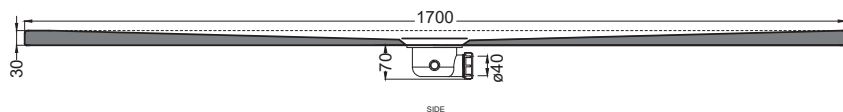

Luglio 2025

Attenzione: i lati di tagli dei formati a misura non sono smaltati
Attention: the cut edges of the made-to-measure products are not enamelled.

ATTENZIONE:

Considerato lo spessore estremamente ridotto del piatto doccia Infinito (soltanto 3 cm), si fa notare che la pendenza degli stessi risulta ovviamente limitata e minore rispetto ad un piatto doccia di più alto spessore, con conseguente minor deflusso d'acqua. Non è consigliato quindi l'uso di questo prodotto in combinazione con pareti doccia walk-in.