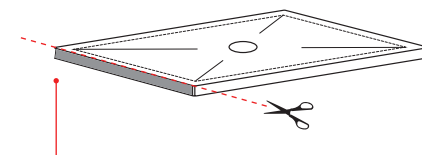

Attenzione: i lati di tagli dei formati a misura non sono smaltati
Attention: the cut edges of the made-to-measure products are not enameled.