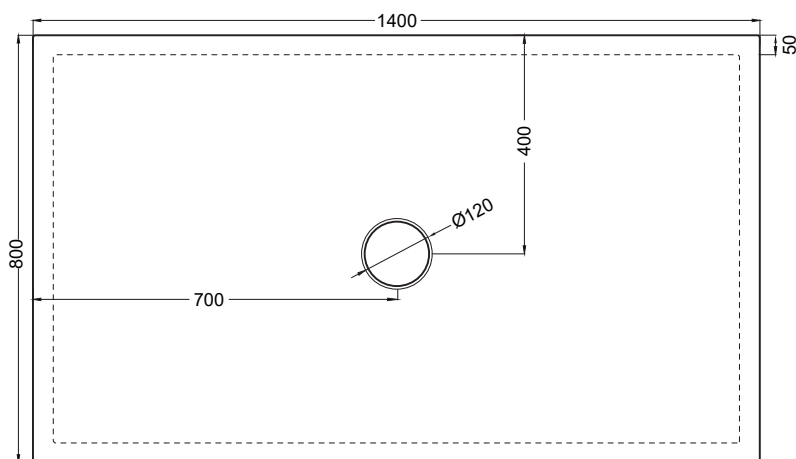

The drain provided with the shower tray, in combination with the steel coating, guarantees a maximum flushing performance of 24 l/min

Luglio 2025

lato non smaltato

TOP

Attenzione: i lati di tagli dei formati a misura non sono smaltati