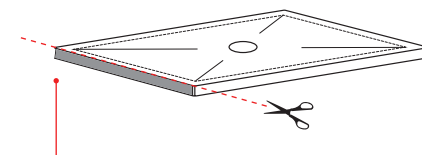

Luglio 2025

Attenzione: i lati di tagli dei formati a misura non sono smaltati
Attention: the cut edges of the made-to-measure products are not enamelled.

ATTENZIONE:

Considerato lo spessore estremamente ridotto del piatto doccia Infinito (soltanto 3 cm), si fa notare che la pendenza degli stessi risulta ovviamente limitata e minore rispetto ad un piatto doccia di più alto spessore, con conseguente minor deflusso d'acqua. Non è consigliato quindi l'uso di questo prodotto in combinazione con pareti doccia walk-in.