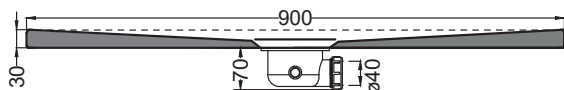

Il sifone del piatto doccia a corredo del piatto in abbinamento alla copertura in acciaio garantisce una efficienza di scarico massima di 24 l/min.

The drain provided with the shower tray, in combination with the steel coating, guarantees a maximum flushing performance of 24 l/min

Luglio 2025

TOP

Attenzione: i lati di tagli dei formati a misura non sono smaltati
Attention: the cut edges of the made-to-measure products are not enamelled.

ATTENZIONE:

Considerato lo spessore estremamente ridotto del piatto doccia Infinito (soltanto 3 cm), si fa notare che la pendenza degli stessi risulta ovviamente limitata e minore rispetto ad un piatto doccia di più alto spessore, con conseguente minor deflusso d'acqua. **Non è consigliato quindi l'uso di questo prodotto in combinazione con pareti doccia walk-in.**