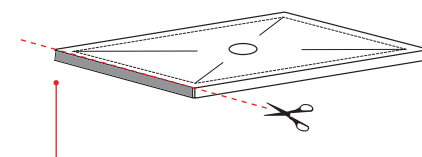

Luglio 2025

TOP

Attenzione: i lati di tagli dei formati a misura non sono smaltati
Attention: the cut edges of the made-to-measure products are not enamelled.

ATTENZIONE:

Considerato lo spessore estremamente ridotto del piatto doccia Infinito (soltanto 3 cm), si fa notare che la pendenza degli stessi risulta ovviamente limitata e minore rispetto ad un piatto doccia di più alto spessore, con conseguente minor deflusso d'acqua. Non è consigliato quindi l'uso di questo prodotto in combinazione con pareti doccia walk-in.