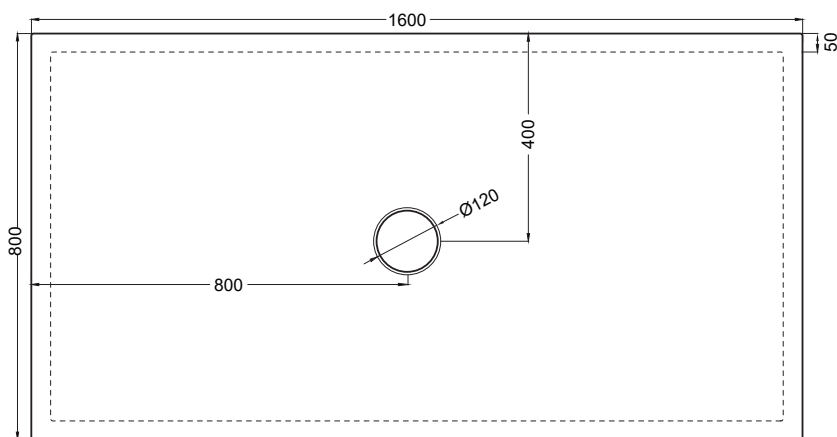

Luglio 2025

lato non smaltato

TOP

SIDE

Attenzione: i lati di tagli dei formati a misura non sono smaltati

Attention: the cut edges of the made-to-measure products are not enamelled.

ATTENZIONE:

Considerato lo spessore estremamente ridotto del piatto doccia Infinito (soltanto 3 cm), si fa notare che la pendenza degli stessi risulta ovviamente limitata e minore rispetto ad un piatto doccia di più alto spessore, con conseguente minor deflusso d'acqua. Non è consigliato quindi l'uso di questo prodotto in combinazione con pareti doccia walk-in.