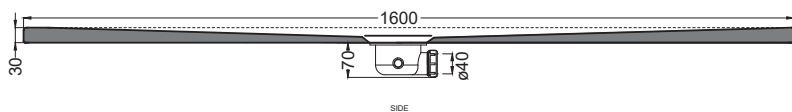

Luglio 2025

Attenzione: i lati di tagli dei formati a misura non sono smaltati
Attention: the cut edges of the made-to-measure products are not enamelled.

ATTENZIONE:

Considerato lo spessore estremamente ridotto del piatto doccia Infinito (soltanto 3 cm), si fa notare che la pendenza degli stessi risulta ovviamente limitata e minore rispetto ad un piatto doccia di più alto spessore, con conseguente minor deflusso d'acqua. Non è consigliato quindi l'uso di questo prodotto in combinazione con pareti doccia walk-in.