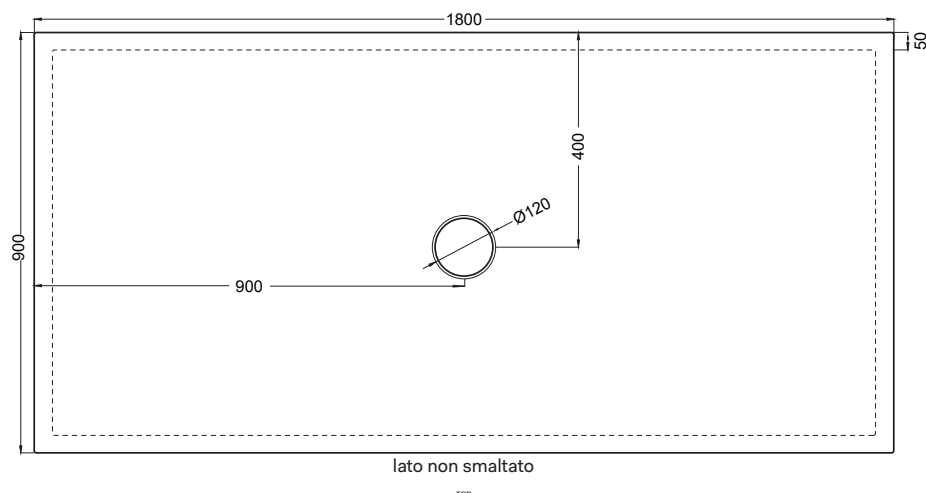

Luglio 2025

Attenzione: i lati di tagli dei formati a misura non sono smaltati
Attention: the cut edges of the made-to-measure products are not enameled.

ATTENZIONE:

Considerato lo spessore estremamente ridotto del piatto doccia Infinito (soltanto 3 cm), si fa notare che la pendenza degli stessi risulta ovviamente limitata e minore rispetto ad un piatto doccia di più alto spessore, con conseguente minor deflusso d'acqua. Non è consigliato quindi l'uso di questo prodotto in combinazione con pareti doccia walk-in.