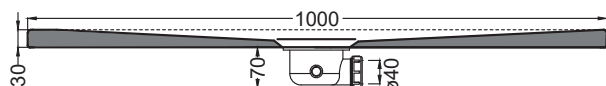

Luglio 2025

TOP

Attenzione: i lati di tagli dei formati a misura non sono smaltati
Attention: the cut edges of the made-to-measure products are not enamelled.

ATTENZIONE:

Considerato lo spessore estremamente ridotto del piatto doccia Infinito (soltanto 3 cm), si fa notare che la pendenza degli stessi risulta ovviamente limitata e minore rispetto ad un piatto doccia di più alto spessore, con conseguente minor deflusso d'acqua. Non è consigliato quindi l'uso di questo prodotto in combinazione con pareti doccia walk-in.