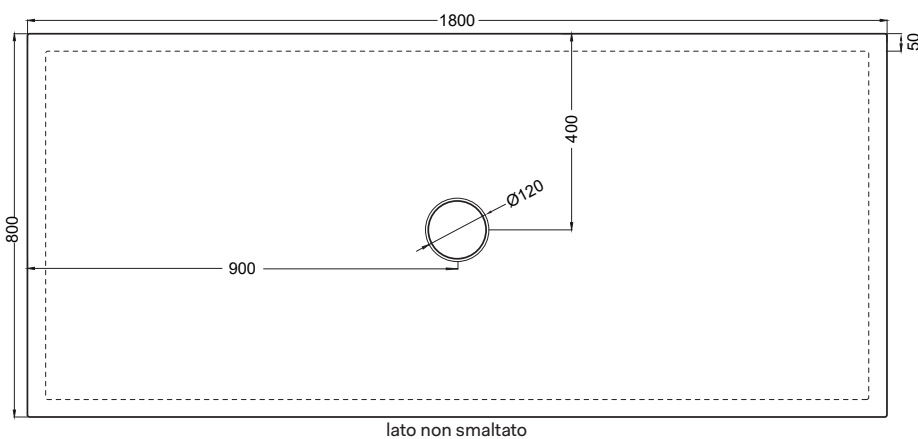

Luglio 2025

Attenzione: i lati di tagli dei formati a misura non sono smaltati
Attention: the cut edges of the made-to-measure products are not enamelled.

ATTENZIONE:

Considerato lo spessore estremamente ridotto del piatto doccia Infinito (soltanto 3 cm), si fa notare che la pendenza degli stessi risulta ovviamente limitata e minore rispetto ad un piatto doccia di più alto spessore, con conseguente minor deflusso d'acqua. Non è consigliato quindi l'uso di questo prodotto in combinazione con pareti doccia walk-in.