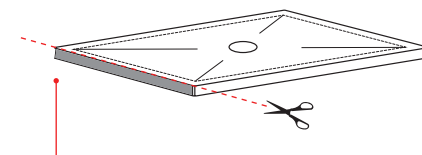

Luglio 2025

Attenzione: i lati di tagli dei formati a misura non sono smaltati
Attention: the cut edges of the made-to-measure products are not enamelled.

ATTENZIONE:

Considerato lo spessore estremamente ridotto del piatto doccia Infinito (soltanto 3 cm), si fa notare che la pendenza degli stessi risulta ovviamente limitata e minore rispetto ad un piatto doccia di più alto spessore, con conseguente minor deflusso d'acqua. Non è consigliato quindi l'uso di questo prodotto in combinazione con pareti doccia walk-in.

ATTENTION:

In accordance to the extremely reduced thickness of the Infinito shower tray (just 3 cm), it is noteworthy that the overall slope of the surface is obviously limited and less steep than on a thicker shower tray, resulting in less water outflow speed. We therefore advise against the use of this product in combination with walk-in shower walls.