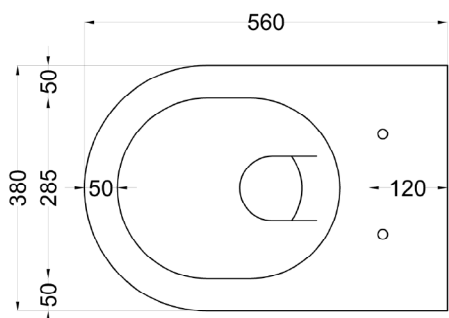

PESO NETTO/NET WEIGHT: 26,00 Kg

ACCESSORI/ACCESSORIES:

CPVCOTT - coprivaso in termoindurente/thermosetting seat-cover

CPVCOTTFF - coprivaso in termoindurente frizionato/Thermosetting soft close seat-cover

508 - staffa di fissaggio universale per wc e bidet sospesi/universal fixing brackets for wall-hung wc/bidet

PAA - protezione antiurto acustica/ impact and acoustic protection panel

RPB - raccordo dritto a parete/straight pan connector for wall trap

**FINITURE
FINISHES**

- Bianco/white - glossy
- Nero/black - glossy
- Fumo/white - glossy
- Talpa/white - glossy

Le Terre di Cielo

- Talco
- Pomice
- Lino
- Brina
- Basalto
- Lavagna
- Cemento
- Arenaria
- Avena

Le Acque di Cielo

- Oltremare
- Smeraldo
- Alga
- Corallo
- Ninfea
- Anemone

Settembre 2024

TOP

* = water outlet (with standard siphon)
** = water inlet (hot/cold)
° = fixings

ATTENZIONE:
Superfici, pesi e misure riportate possono presentare leggere differenze rispetto ai pezzi reali, in considerazione e accordo delle caratteristiche di tolleranza intrinseche del materiale ceramico e del suo processo produttivo. L'azienda si riserva di cambiare schede tecniche e caratteristiche di funzionamento degli articoli in ogni momento e senza necessità di preavviso.

ATTENTION:
Surfaces, weights and dimensions can show some little differences compared to the real item, following typical intrinsic characteristics of ceramics material and production. The company reserves the right to change any technical specifications/dimension and/or operating characteristics of the products at any time and without giving notice.