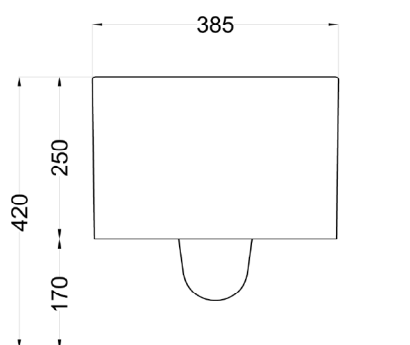

PESO NETTO/NET WEIGHT: 26,00 Kg

ACCESSORI/ACCESSORIES:

CPVCOTT - coprivaso in termoindurente/thermosetting seat-cover

CPVCOTTFF - coprivaso in termoindurente frizionato/Thermosetting soft close seat-cover

508 - staffa di fissaggio universale per wc e bidet sospesi/universal fixing brackets for wall-hung wc/bidet

PAA - protezione antiurto acustica/ impact and acoustic protection panel

RPB - raccordo dritto a parete/straight pan connector for wall trap

**FINITURE
FINISHES**

- Bianco/white - glossy
- Nero/black - glossy
- Fumo/white - glossy
- Talpa/white - glossy

Le Terre di Cielo

- Talco
- Pomice
- Lino
- Brina
- Basalto
- Lavagna
- Cemento
- Arenaria
- Avena

Le Acque di Cielo

- Oltremare
- Smeraldo
- Alga
- Corallo
- Ninfea
- Anemone

Settembre 2024

TOP

FRONT

* = water outlet (with standard siphon)
** = water inlet (hot/cold)
° = fixings

ATTENZIONE:
Superfici, pesi e misure riportate possono presentare leggere differenze rispetto ai pezzi reali, in considerazione e accordo delle caratteristiche di tolleranza intrinseche del materiale ceramico e del suo processo produttivo. L'azienda si riserva di cambiare schede tecniche e caratteristiche di funzionamento degli articoli in ogni momento e senza necessità di preavviso.

ATTENTION:
Surfaces, weights and dimensions can show some little differences compared to the real item, following typical intrinsic characteristics of ceramics material and production. The company reserves the right to change any technical specifications/dimension and/or operating characteristics of the products at any time and without giving notice.