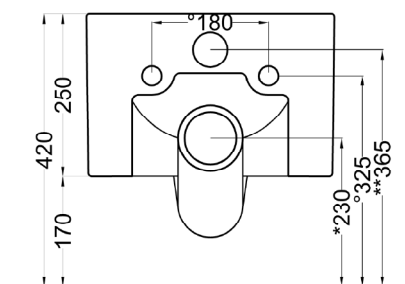

BACK

* = water outlet (with standard siphon)
** = water inlet (hot/cold)
° = fixings

ATTENZIONE:
Superfici, pesi e misure riportate possono presentare leggere differenze rispetto ai pezzi reali, in considerazione e accordo delle caratteristiche di tolleranza intrinseche del materiale ceramico e del suo processo produttivo. L'azienda si riserva di cambiare schede tecniche e caratteristiche di funzionamento degli articoli in ogni momento e senza necessità di preavviso.

ATTENTION:
Surfaces, weights and dimensions can show some little differences compared to the real item, following typical intrinsic characteristics of ceramics material and production. The company reserves the right to change any technical specifications/dimension and/or operating characteristics of the products at any time and without giving notice.