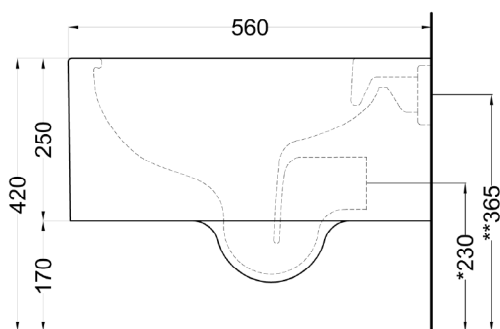

PESO NETTO/NET WEIGHT: 26,00 Kg

ACCESSORI/ACCESSORIES:

CPVCOTT - coprivaso in termoindurente/thermosetting seat-cover

CPVCOTTFF - coprivaso in termoindurente frizionato/Thermosetting soft close seat-cover

508 - staffa di fissaggio universale per wc e bidet sospesi/universal fixing brackets for wall-hung wc/bidet

PAA - protezione antiurto acustica/ impact and acoustic protection panel

RPB - raccordo dritto a parete/straight pan connector for wall trap

**FINITURE
FINISHES**

- Bianco/white - glossy
- Nero/black - glossy
- Fumo/white - glossy
- Talpa/white - glossy

Le Terre di Cielo

- Talco
- Pomice
- Lino
- Brina
- Basalto
- Lavagna
- Cemento
- Arenaria
- Avena

Le Acque di Cielo

- Oltremare
- Smeraldo
- Alga
- Corallo
- Ninfea
- Anemone

Settembre 2024

TOP

SIDE

* = water outlet (with standard siphon)
** = water inlet (hot/cold)
° = fixings

ATTENZIONE:
Superfici, pesi e misure riportate possono presentare leggere differenze rispetto ai pezzi reali, in considerazione e accordo delle caratteristiche di tolleranza intrinseche del materiale ceramico e del suo processo produttivo. L'azienda si riserva di cambiare schede tecniche e caratteristiche di funzionamento degli articoli in ogni momento e senza necessità di preavviso.

ATTENTION:
Surfaces, weights and dimensions can show some little differences compared to the real item, following typical intrinsic characteristics of ceramics material and production. The company reserves the right to change any technical specifications/dimension and/or operating characteristics of the products at any time and without giving notice.