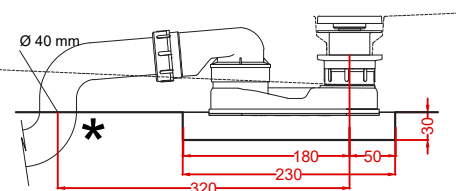

SIDE

FRONT

ATTENZIONE:
Superfici, pesi e misure riportate possono presentare leggere differenze rispetto ai pezzi reali. L'azienda si riserva di cambiare schede tecniche e caratteristiche di funzionamento degli articoli in ogni momento e senza necessità di preavviso.

ATTENTION:
Surfaces, weights and dimensions can show some little differences compared to the real item. The company reserves the right to change any technical specifications/dimension and/or operating characteristics of the products at any time and without giving notice.