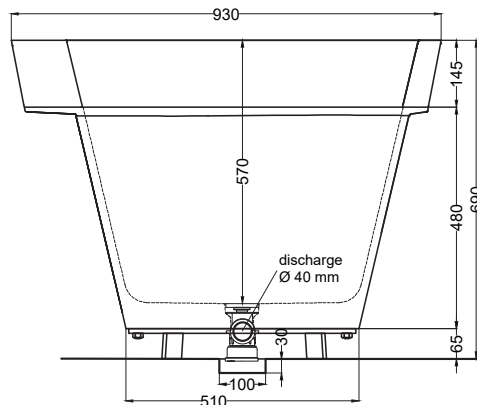

SIDE

FRONT

ATTENZIONE:
Superfici, pesi e misure riportate possono presentare leggere differenze rispetto ai pezzi reali. L'azienda si riserva di cambiare schede tecniche e caratteristiche di funzionamento degli articoli in ogni momento e senza necessità di preavviso.

ATTENTION:
Surfaces, weights and dimensions can show some little differences compared to the real item. The company reserves the right to change any technical specifications/dimension and/or operating characteristics of the products at any time and without giving notice.