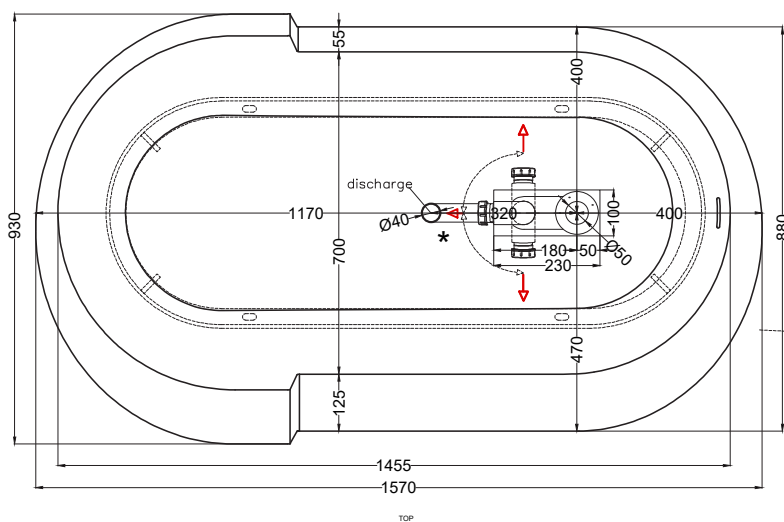

SIDE

FRONT

ATTENZIONE:
Superfici, pesi e misure riportate possono presentare leggere differenze rispetto ai pezzi reali. L'azienda si riserva di cambiare schede tecniche e caratteristiche di funzionamento degli articoli in ogni momento e senza necessità di preavviso.

ATTENTION:
Surfaces, weights and dimensions can show some little differences compared to the real item. The company reserves the right to change any technical specifications/dimension and/or operating characteristics of the products at any time and without giving notice.