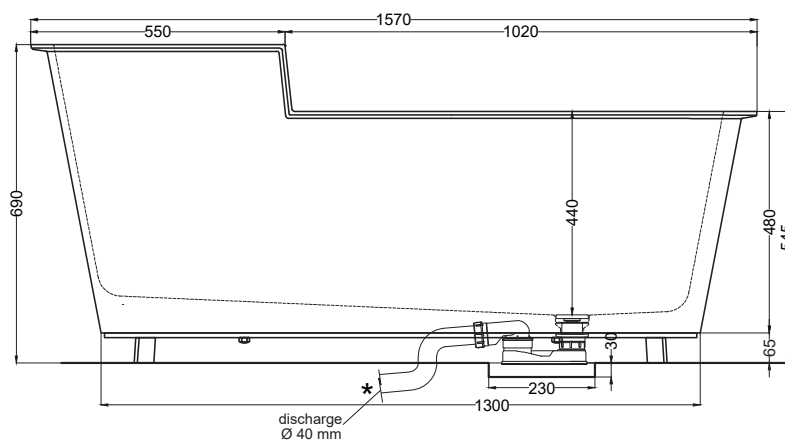

SIDE

FRONT

ATTENZIONE:
Superfici, pesi e misure riportate possono presentare leggere differenze rispetto ai pezzi reali. L'azienda si riserva di cambiare schede tecniche e caratteristiche di funzionamento degli articoli in ogni momento e senza necessità di preavviso.

ATTENTION:
Surfaces, weights and dimensions can show some little differences compared to the real item. The company reserves the right to change any technical specifications/dimension and/or operating characteristics of the products at any time and without giving notice.