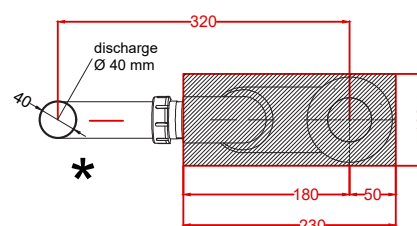

SIDE

FRONT

ATTENZIONE:
Superfici, pesi e misure riportate possono presentare leggere differenze rispetto ai pezzi reali. L'azienda si riserva di cambiare schede tecniche e caratteristiche di funzionamento degli articoli in ogni momento e senza necessità di preavviso.

ATTENTION:
Surfaces, weights and dimensions can show some little differences compared to the real item. The company reserves the right to change any technical specifications/dimension and/or operating characteristics of the products at any time and without giving notice.