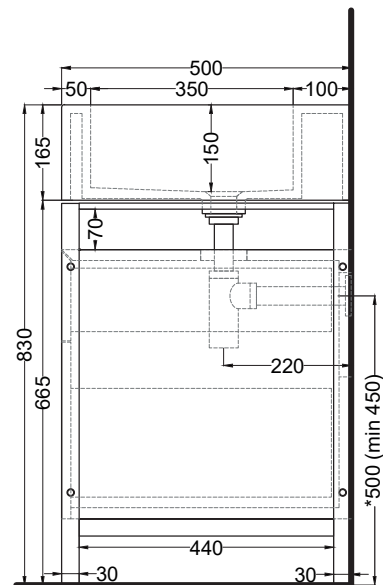

Disponibile nell'opzione senza foro rubinetno (art. NALASF).  
 Available the option without tap hole (art. NALASF).

DoP No. 14688.01

Luglio 2025

TOP

FRONT

SIDE

**ATTENZIONE:**  
 Il prodotto arriva pre-assemblato in un collo di grandi dimensioni. Il cliente provvederà solo all'allaccio alla rete idrica e all'installazione della cassetteria, laddove presente.