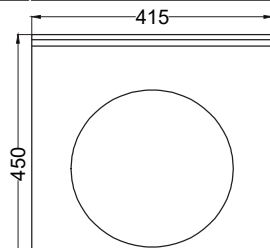

Disponibile nell'opzione senza foro rubinetno (art. NALASF).  
 Available the option without tap hole (art. NALASF).

DoP No. 14688.01

Luglio 2025

TOP

FRONT

SIDE

**ATTENZIONE:**  
 Il prodotto arriva pre-assemblato in un collo di grandi dimensioni. Il cliente provvederà solo all'allaccio alla rete idrica e all'installazione della cassetteria, laddove presente.