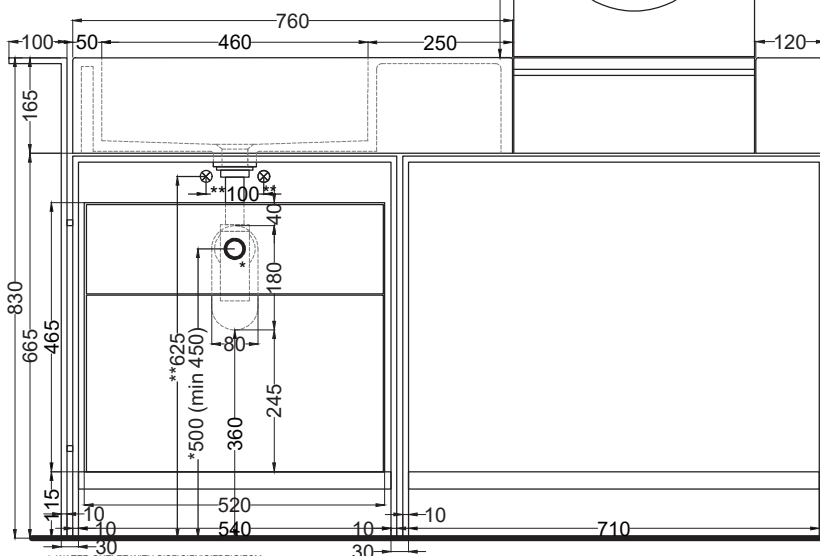

Narciso Vanity

lavabo Narciso 130
Narciso 130 washbasin

cielo
handmade in Italy

PESO NETTO/NET WEIGHT:
28,50 Kg (lavabo/washbasin) +
10,50 Kg (make up/make up) +
29,50 (cassettiera/drawers) +
3,20 Kg (sacca/bag) + 11,00 Kg (struttura /framework)

NOTE/NOTES

Lavabo in ceramica; Elemento Make-up in legno; Cassetto in legno; Struttura in acciaio verniciato; Sacca in cuoio. La verniciatura del cassetto è leggermente goffrata.
Washbasin made of ceramic; Make-up element made of wood; Drawers made of wood; Framework made of painted stainless steel; Laundry bag made of leather. The drawer laquering is slightly textured.

Disponibile nell'opzione senza foro rubinetno (art. NALASF).
Available the option without tap hole (art. NALASF).

DoP No. 14688.01

Luglio 2025

FRONT

ATTENZIONE:
Il prodotto arriva pre-assemblato in un collo di grandi dimensioni. Il cliente provvederà solo all'allaccio alla rete idrica e all'installazione della cassetteria, laddove presente.

ATTENTION:
The product is shipped pre-assembled in a large size package. The customer will provide to the plumbing connections and the installation of the drawer, where present.

ATTENZIONE:
Superfici, pesi e misure riportate possono presentare leggere differenze rispetto ai pezzi reali, in considerazione e accordo delle caratteristiche di tolleranza intrinseche del materiale ceramico e del suo processo produttivo. L'azienda si riserva di cambiare schede tecniche e caratteristiche di funzionamento degli articoli in ogni momento e senza necessità di preavviso.