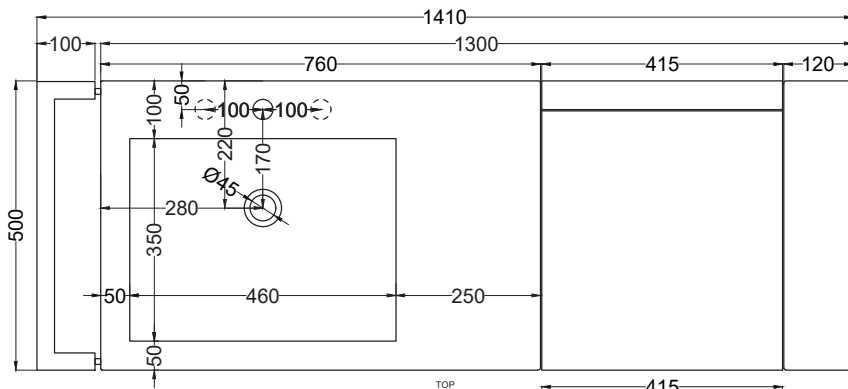

Narciso Vanity

lavabo Narciso 130
Narciso 130 washbasin

cielo
handmade in Italy

PESO NETTO/NET WEIGHT:
28,50 Kg (lavabo/washbasin) +
10,50 Kg (make up/make up) +
29,50 (cassettiera/drawers) +
3,20 Kg (sacca/bag) + 11,00 Kg (struttura /framework)

NOTE/NOTES

Lavabo in ceramica; Elemento Make-up in legno; Cassetto in legno; Struttura in acciaio verniciato; Sacca in cuoio. La verniciatura del cassetto è leggermente goffrata.
Washbasin made of ceramic; Make-up element made of wood; Drawers made of wood; Framework made of painted stainless steel; Laundry bag made of leather. The drawer laquering is slightly textured.

Disponibile nell'opzione senza foro rubinetno (art. NALASF).
Available the option without tap hole (art. NALASF).

DoP No. 14688.01

Luglio 2025

TOP

ATTENZIONE:
Il prodotto arriva pre-assemblato in un collo di grandi dimensioni. Il cliente provvederà solo all'allaccio alla rete idrica e all'installazione della cassetteria, laddove presente.

ATTENTION:
The product is shipped pre-assembled in a large size package. The customer will provide to the plumbing connections and the installation of the drawer, where present.

ATTENZIONE:
Superfici, pesi e misure riportate possono presentare leggere differenze rispetto ai pezzi reali, in considerazione e accordo delle caratteristiche di tolleranza intrinseche del materiale ceramico e del suo processo produttivo. L'azienda si riserva di cambiare schede tecniche e caratteristiche di funzionamento degli articoli in ogni momento e senza necessità di preavviso.