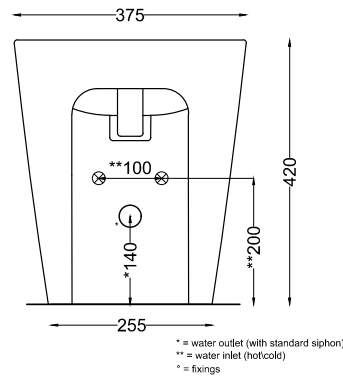

BACK

ATTENZIONE:
Superfici, pesi e misure riportate possono presentare leggere differenze rispetto ai pezzi reali, in considerazione e accordo delle caratteristiche di tolleranza intrinseche del materiale ceramico e del suo processo produttivo. L'azienda si riserva di cambiare schede tecniche e caratteristiche di funzionamento degli articoli in ogni momento e senza necessità di preavviso.

ATTENTION:
Surfaces, weights and dimensions can show some little differences compared to the real item, following typical intrinsic characteristics of ceramics material and production. The company reserves the right to change any technical specifications/ dimension and/or operating characteristics of the products at any time and without giving notice.