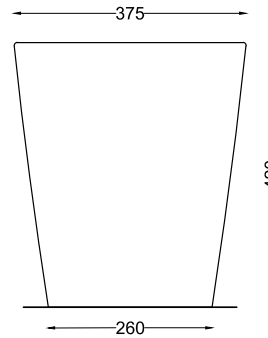

Mare - art. MRBI

bidet back-to-wall
back-to-wall bidet

cielo
handmade in Italy

PESO NETTO/NET WEIGHT: 22,00 kg

PCS PALLET: 15
PCS PALLET CONTAINER: 20

ACCESSORI/ACCESSORIES:

PIL01 - Piletta universale click clack con coperchio in ceramica / *Universal push open with ceramic cap*

PIL01NM - Piletta universale click-clack NERO MATT con coperchio in ceramica / *Universal click-clack drain in MATT BLACK with ceramic lid*

PIL01BR - Piletta universale click-clack BRONZO con coperchio in ceramica / *Universal click-clack drain in BRONZE with ceramic lid*

PIL01CM - Piletta universale click-clack CEMENTO con coperchio in ceramica / *Universal click-clack drain in CEMENTO with ceramic lid*

FINITURE

FINISHES

Bianco/white - glossy

Le Terre di Cielo

- Talco
- Pomice
- Brina
- Arenaria
- Avena
- Cemento
- Basalto
- Lavagna

Le Acque di Cielo

- Oltremare
- Smeraldo
- Alga
- Corallo
- Ninfea
- Anemone

DoP No. 14528.01

Marzo 2023

FRONT

ATTENZIONE:
Superfici, pesi e misure riportate possono presentare leggere differenze rispetto ai pezzi reali, in considerazione e accordo delle caratteristiche di tolleranza intrinseche del materiale ceramico e del suo processo produttivo. L'azienda si riserva di cambiare schede tecniche e caratteristiche di funzionamento degli articoli in ogni momento e senza necessità di preavviso.

ATTENTION:
Surfaces, weights and dimensions can show some little differences compared to the real item, following typical intrinsic characteristics of ceramics material and production. The company reserves the right to change any technical specifications/ dimension and/or operating characteristics of the products at any time and without giving notice.