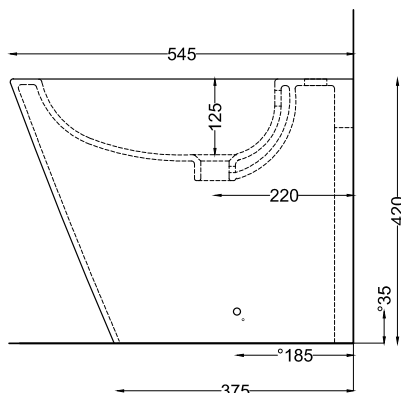

Mare - art. MRBI

bidet back-to-wall
back-to-wall bidet

cielo
handmade in Italy

PESO NETTO/NET WEIGHT: 22,00 kg

PCS PALLET: 15
PCS PALLET CONTAINER: 20

ACCESSORI/ACCESSORIES:

PIL01 - Piletta universale click clack con coperchio in ceramica / *Universal push open with ceramic cap*

PIL01NM - Piletta universale click-clack NERO MATT con coperchio in ceramica / *Universal click-clack drain in MATT BLACK with ceramic lid*

PIL01BR - Piletta universale click-clack BRONZO con coperchio in ceramica / *Universal click-clack drain in BRONZE with ceramic lid*

PIL01CM - Piletta universale click-clack CEMENTO con coperchio in ceramica / *Universal click-clack drain in CEMENTO with ceramic lid*

FINITURE

FINISHES

Bianco/white - glossy

Le Terre di Cielo

- Talco
- Pomice
- Brina
- Arenaria
- Avena
- Cemento
- Basalto
- Lavagna

Le Acque di Cielo

- Oltremare
- Smeraldo
- Alga
- Corallo
- Ninfea
- Anemone

DoP No. 14528.01

Marzo 2023

SIDE

ATTENZIONE:
Superfici, pesi e misure riportate possono presentare leggere differenze rispetto ai pezzi reali, in considerazione e accordo delle caratteristiche di tolleranza intrinseche del materiale ceramico e del suo processo produttivo. L'azienda si riserva di cambiare schede tecniche e caratteristiche di funzionamento degli articoli in ogni momento e senza necessità di preavviso.

ATTENTION:
Surfaces, weights and dimensions can show some little differences compared to the real item, following typical intrinsic characteristics of ceramics material and production. The company reserves the right to change any technical specifications/ dimension and/or operating characteristics of the products at any time and without giving notice.