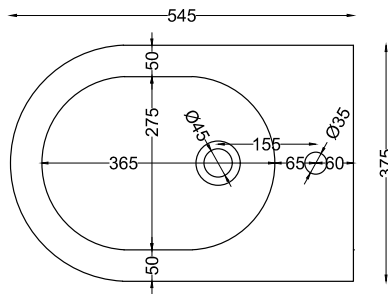

Mare - art. MRBI

bidet back-to-wall
back-to-wall bidet

cielo
handmade in Italy

PESO NETTO/NET WEIGHT: 22,00 kg

PCS PALLET: 15
PCS PALLET CONTAINER: 20

ACCESSORI/ACCESSORIES:

PIL01 - Piletta universale click clack con coperchio in ceramica / *Universal push open with ceramic cap*

PIL01NM - Piletta universale click-clack NERO MATT con coperchio in ceramica / *Universal click-clack drain in MATT BLACK with ceramic lid*

PIL01BR - Piletta universale click-clack BRONZO con coperchio in ceramica / *Universal click-clack drain in BRONZE with ceramic lid*

PIL01CM - Piletta universale click-clack CEMENTO con coperchio in ceramica / *Universal click-clack drain in CEMENTO with ceramic lid*

FINITURE

FINISHES

Bianco/white - glossy

Le Terre di Cielo

- Talco
- Pomice
- Brina
- Arenaria
- Avena
- Cemento
- Basalto
- Lavagna

Le Acque di Cielo

- Oltremare
- Smeraldo
- Alga
- Corallo
- Ninfea
- Anemone

DoP No. 14528.01

Marzo 2023

TOP

ATTENZIONE:
Superfici, pesi e misure riportate possono presentare leggere differenze rispetto ai pezzi reali, in considerazione e accordo delle caratteristiche di tolleranza intrinseche del materiale ceramico e del suo processo produttivo. L'azienda si riserva di cambiare schede tecniche e caratteristiche di funzionamento degli articoli in ogni momento e senza necessità di preavviso.

ATTENTION:
Surfaces, weights and dimensions can show some little differences compared to the real item, following typical intrinsic characteristics of ceramics material and production. The company reserves the right to change any technical specifications/ dimension and/or operating characteristics of the products at any time and without giving notice.