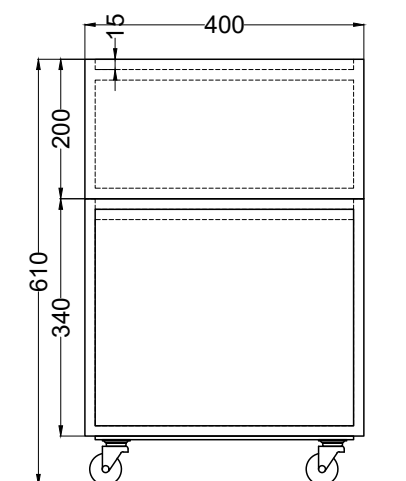

Cassettiera Luisa - art. LUCL20/LUCL35/LUPIM/LUPIV/LUCR

Cassettiera Luisa
Luisa drawer

cielo
handmade in Italy

PESO NETTO/NET WEIGHT:
16,00 Kg (cassetto h20 / h20 drawer unit)
22,00 Kg (cassetto h34 / h34 drawer unit)
1,85 Kg (ruote/wheels)

FRONT

SIDE

TOP

ATTENZIONE:
Superfici, pesi e misure riportate possono presentare leggere differenze rispetto ai pezzi reali, in considerazione e accordo delle caratteristiche di tolleranza intrinseche del materiale ceramico e del suo processo produttivo. L'azienda si riserva di cambiare schede tecniche e caratteristiche di funzionamento degli articoli in ogni momento e senza necessità di preavviso.