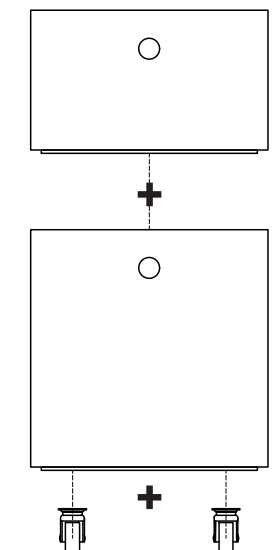

Cassettiera Luisa - art. LUCL20/LUCL35/LUPIM/LUPIV/LUCR

Cassettiera Luisa
Luisa drawer

cielo
handmade in Italy

PESO NETTO/NET WEIGHT:
16,00 Kg (cassetto h20 / h20 drawer unit)
22,00 Kg (cassetto h34 / h34 drawer unit)
1,85 Kg (ruote/wheels)

FRONT

SIDE

TOP

ATTENZIONE:
Superfici, pesi e misure riportate possono presentare leggere differenze rispetto ai pezzi reali, in considerazione e accordo delle caratteristiche di tolleranza intrinseche del materiale ceramico e del suo processo produttivo. L'azienda si riserva di cambiare schede tecniche e caratteristiche di funzionamento degli articoli in ogni momento e senza necessità di preavviso.