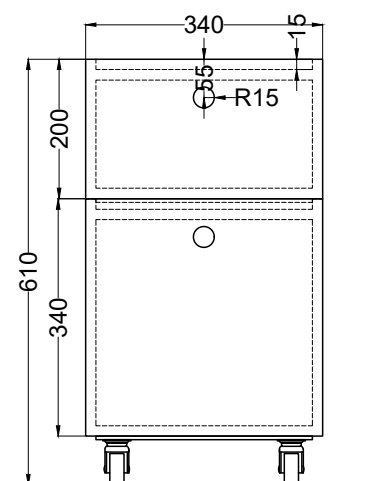

Cassettiera Luisa - art. LUCL20/LUCL35/LUPIM/LUPIV/LUCR

Cassettiera Luisa
Luisa drawer

cielo
handmade in Italy

PESO NETTO/NET WEIGHT:
16,00 Kg (cassetto h20 / h20 drawer unit)
22,00 Kg (cassetto h34 / h34 drawer unit)
1,85 Kg (ruote/wheels)

FRONT

SIDE

TOP

ATTENZIONE:
Superfici, pesi e misure riportate possono presentare leggere differenze rispetto ai pezzi reali, in considerazione e accordo delle caratteristiche di tolleranza intrinseche del materiale ceramico e del suo processo produttivo. L'azienda si riserva di cambiare schede tecniche e caratteristiche di funzionamento degli articoli in ogni momento e senza necessità di preavviso.