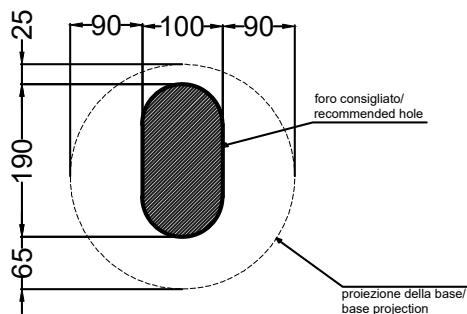

○ Alga

○ Corallo

○ Ninfea

○ Anemone

Maggio 2023

TOP

VERSIONE FORO RUBINETTO
DIAMETRO 25 mm

SIDE

FRONT

foro consigliato/
recommended hole

proiezione della base/
base projection

ATTENZIONE:
Superfici, pesi e misure riportate possono presentare leggere differenze rispetto ai pezzi reali, in considerazione e accordo delle caratteristiche di tolleranza intrinseche del materiale ceramico e del suo processo produttivo. L'azienda si riserva di cambiare schede tecniche e caratteristiche di funzionamento degli articoli in ogni momento e senza necessità di preavviso.