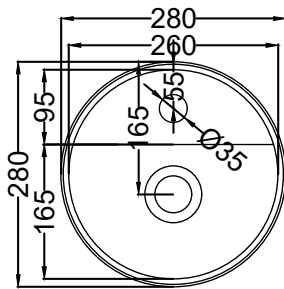

○ Alga

○ Corallo

○ Ninfea

○ Anemone

Maggio 2023

TOP

VERSIONE FORO RUBINETTO
DIAMETRO 25 mm

SIDE

FRONT

foro consigliato/
recommended hole

proiezione della base/
base projection

ATTENZIONE:
Superfici, pesi e misure riportate possono presentare leggere differenze rispetto ai pezzi reali, in considerazione e accordo delle caratteristiche di tolleranza intrinseche del materiale ceramico e del suo processo produttivo. L'azienda si riserva di cambiare schede tecniche e caratteristiche di funzionamento degli articoli in ogni momento e senza necessità di preavviso.