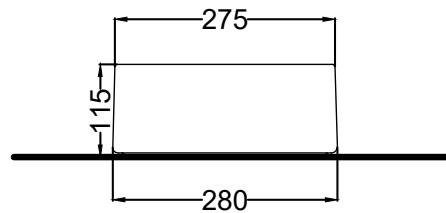

○ Alga

○ Corallo

○ Ninfea

○ Anemone

Maggio 2023

TOP

VERSIONE FORO RUBINETTO
DIAMETRO 25 mm

SIDE

FRONT

foro consigliato/
recommended hole

proiezione della base/
base projection

ATTENZIONE:
Superfici, pesi e misure riportate possono presentare leggere differenze rispetto ai pezzi reali, in considerazione e accordo delle caratteristiche di tolleranza intrinseche del materiale ceramico e del suo processo produttivo. L'azienda si riserva di cambiare schede tecniche e caratteristiche di funzionamento degli articoli in ogni momento e senza necessità di preavviso.