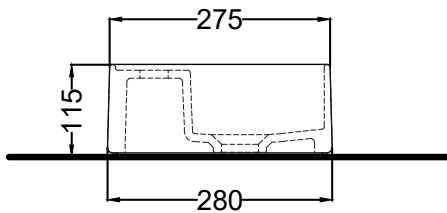

○ Alga

○ Corallo

○ Ninfea

○ Anemone

Maggio 2023

TOP

VERSIONE FORO RUBINETTO
DIAMETRO 25 mm

SIDE

FRONT

foro consigliato/
recommended hole

proiezione della base/
base projection

ATTENZIONE:
Superfici, pesi e misure riportate possono presentare leggere differenze rispetto ai pezzi reali, in considerazione e accordo delle caratteristiche di tolleranza intrinseche del materiale ceramico e del suo processo produttivo. L'azienda si riserva di cambiare schede tecniche e caratteristiche di funzionamento degli articoli in ogni momento e senza necessità di preavviso.