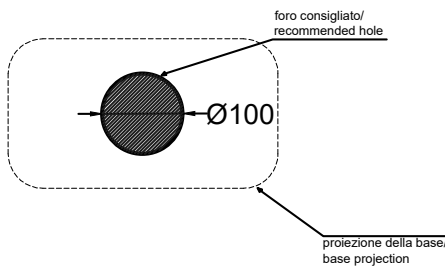

Maggio 2023

TOP

VERSIONE FORO RUBINETTO  
DIAMETRO 25 mm

FRONT

SIDE

**ATTENZIONE:** Superfici, pesi e misure riportate possono presentare leggere differenze rispetto ai pezzi reali, in considerazione e accordo delle caratteristiche di tolleranza intrinseche del materiale ceramico e del suo processo produttivo. L'azienda si riserva di cambiare schede tecniche e caratteristiche di funzionamento degli articoli in ogni momento e senza necessità di preavviso.