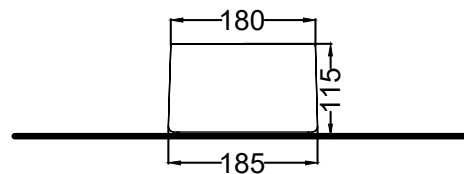

Maggio 2023

TOP

VERSIONE FORO RUBINETTO  
DIAMETRO 25 mm

FRONT

SIDE

**ATTENZIONE:** Superfici, pesi e misure riportate possono presentare leggere differenze rispetto ai pezzi reali, in considerazione e accordo delle caratteristiche di tolleranza intrinseche del materiale ceramico e del suo processo produttivo. L'azienda si riserva di cambiare schede tecniche e caratteristiche di funzionamento degli articoli in ogni momento e senza necessità di preavviso.