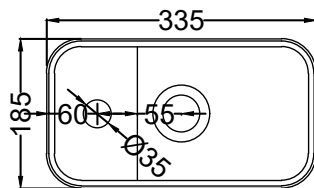

Maggio 2023

TOP

VERSIONE FORO RUBINETTO  
DIAMETRO 25 mm

FRONT

SIDE

**ATTENZIONE:** Superfici, pesi e misure riportate possono presentare leggere differenze rispetto ai pezzi reali, in considerazione e accordo delle caratteristiche di tolleranza intrinseche del materiale ceramico e del suo processo produttivo. L'azienda si riserva di cambiare schede tecniche e caratteristiche di funzionamento degli articoli in ogni momento e senza necessità di preavviso.