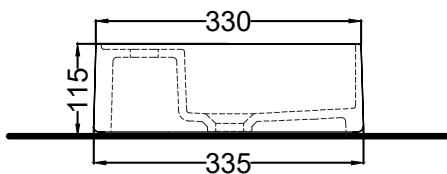

Maggio 2023

TOP

VERSIONE FORO RUBINETTO  
DIAMETRO 25 mm

FRONT

SIDE

**ATTENZIONE:** Superfici, pesi e misure riportate possono presentare leggere differenze rispetto ai pezzi reali, in considerazione e accordo delle caratteristiche di tolleranza intrinseche del materiale ceramico e del suo processo produttivo. L'azienda si riserva di cambiare schede tecniche e caratteristiche di funzionamento degli articoli in ogni momento e senza necessità di preavviso.