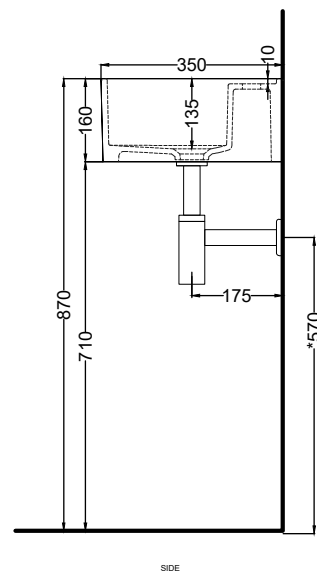

SIDE

Maggio 2023

ATTENZIONE:
Superfici, pesi e misure riportate possono presentare leggere differenze rispetto ai pezzi reali, in considerazione e accordo delle caratteristiche di tolleranza intrinseche del materiale ceramico e del suo processo produttivo. L'azienda si riserva di cambiare schede tecniche e caratteristiche di funzionamento degli articoli in ogni momento e senza necessità di preavviso.

ATTENTION:
Surfaces, weights and dimensions can show some little differences compared to the real item, following typical intrinsic characteristics of ceramics material and production. The company reserves the right to change any technical specifications/dimension and/or operating characteristics of the products at any time and without giving notice.