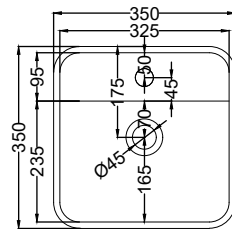

Les Petites - art. LPLA035

lavabo da appoggio quadrato 35 monoforo
on-top square 35 washbasin with one hole

cielo
handmade in Italy

PESO NETTO/NET WEIGHT: 9,50 Kg

PCS PALLET: 26

PCS PALLET CONTAINER: 52

ACCESSORI/ACCESSORIES:

PIL01 - Piletta universale click-clack CROMO con coperchio in ceramica / Universal click-clack drain in CHROME with ceramic lid

PIL01NM - Piletta universale click-clack NERO MATT con coperchio in ceramica / Universal click-clack drain in MATT BLACK with ceramic lid

PIL01BR - Piletta universale click-clack BRONZO con coperchio in ceramica / Universal click-clack drain in BRONZE with ceramic lid

PIL01CM - Piletta universale click-clack CEMENTO con coperchio in ceramica / Universal click-clack drain in CEMENTO with ceramic lid

SISP - Sifone CROMO / CHROME siphon

SIFN - Sifone NERO MATT / MATT BLACK siphon

SIFBR - Sifone BRONZO / BRONZE siphon

SIFCM - Sifone CEMENTO / CEMENTO siphon

FINITURE

FINISHES

○ Bianco/white - glossy

Le Terre di Cielo

○ Talco

○ Pomice

○ Brina

○ Basalto

○ Lavagna

○ Cemento

○ Fango

○ Cacao

○ Arenaria

○ Avena

○ Lino

○ Agave

○ Muschio

○ Polvere

○ Cipria

○ Canapa

Le Acque di Cielo

○ Oltremare

○ Smeraldo

○ Alga

○ Corallo

○ Ninfea

○ Anemone

TOP

FRONT

SIDE

Maggio 2023

ATTENZIONE:
Superfici, pesi e misure riportate possono presentare leggere differenze rispetto ai pezzi reali, in considerazione e accordo delle caratteristiche di tolleranza intrinseche del materiale ceramico e del suo processo produttivo. L'azienda si riserva di cambiare schede tecniche e caratteristiche di funzionamento degli articoli in ogni momento e senza necessità di preavviso.