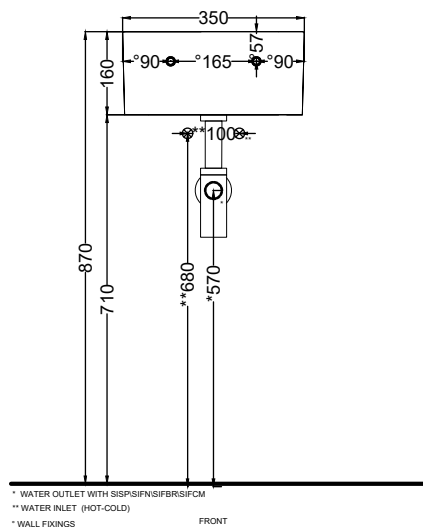

Les Petites - art. LPLA035

lavabo da appoggio quadrato 35 monoforo
on-top square 35 washbasin with one hole

cielo
handmade in Italy

PESO NETTO/NET WEIGHT: 9,50 Kg

PCS PALLET: 26

PCS PALLET CONTAINER: 52

ACCESSORI/ACCESSORIES:

PIL01 - Piletta universale click-clack CROMO con coperchio in ceramica / Universal click-clack drain in CHROME with ceramic lid

PIL01NM - Piletta universale click-clack NERO MATT con coperchio in ceramica / Universal click-clack drain in MATT BLACK with ceramic lid

PIL01BR - Piletta universale click-clack BRONZO con coperchio in ceramica / Universal click-clack drain in BRONZE with ceramic lid

PIL01CM - Piletta universale click-clack CEMENTO con coperchio in ceramica / Universal click-clack drain in CEMENTO with ceramic lid

SISP - Sifone CROMO / CHROME siphon

SIFN - Sifone NERO MATT / MATT BLACK siphon

SIFBR - Sifone BRONZO / BRONZE siphon

SIFCM - Sifone CEMENTO / CEMENTO siphon

FINITURE

FINISHES

○ Bianco/white - glossy

Le Terre di Cielo

○ Talco

○ Pomice

○ Brina

○ Basalto

○ Lavagna

○ Cemento

○ Fango

○ Cacao

○ Arenaria

○ Avena

○ Lino

○ Agave

○ Muschio

○ Polvere

○ Cipria

○ Canapa

Le Acque di Cielo

○ Oltremare

○ Smeraldo

○ Alga

○ Corallo

○ Ninfea

○ Anemone

TOP

FRONT

SIDE

Maggio 2023

ATTENZIONE:
Superfici, pesi e misure riportate possono presentare leggere differenze rispetto ai pezzi reali, in considerazione e accordo delle caratteristiche di tolleranza intrinseche del materiale ceramico e del suo processo produttivo. L'azienda si riserva di cambiare schede tecniche e caratteristiche di funzionamento degli articoli in ogni momento e senza necessità di preavviso.