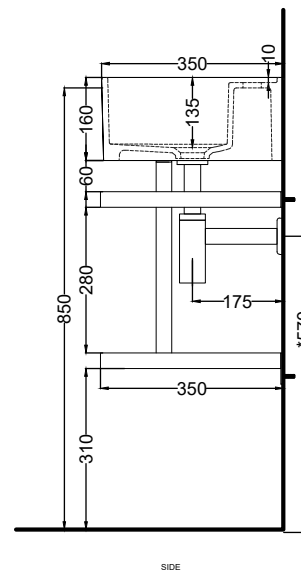

SIDE

ATTENZIONE:
Superfici, pesi e misure riportate possono presentare leggere differenze rispetto ai pezzi reali, in considerazione e accordo delle caratteristiche di tolleranza intrinseche del materiale ceramico e del suo processo produttivo. L'azienda si riserva di cambiare schede tecniche e caratteristiche di funzionamento degli articoli in ogni momento e senza necessità di preavviso.

ATTENTION:
Surfaces, weights and dimensions can show some little differences compared to the real item, following typical intrinsic characteristics of ceramics material and production. The company reserves the right to change any technical specifications/dimension and/or operating characteristics of the products at any time and without giving notice.