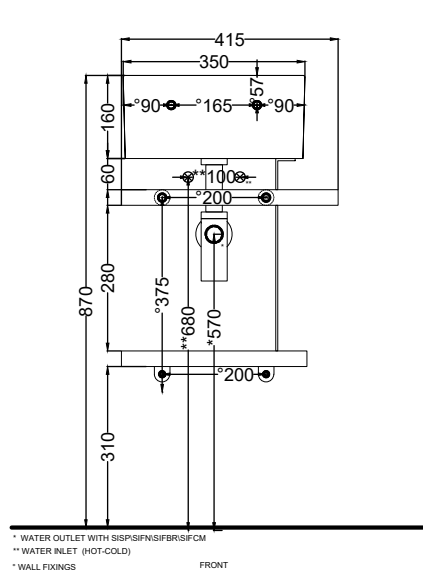

Les Petites Quadrato - art. LPLAQ35/LPSTQ35/LPSTQ35R/LPPIQ35

lavabo quadrato 35 monoforo con struttura
square 35 washbasin with one hole with framework

cielo
handmade in Italy

PESO NETTO / NET WEIGHT: 9,50 Kg
(lavabo/washbasin)

ACCESSORI/ACCESSORIES:

PIL01 - Piletta universale click-clack CROMO con coperchio in ceramica / Universal click-clak drain in CHROME with ceramic lid
PIL01NM - Piletta universale click-clack NERO MATT con coperchio in ceramica / Universal click-clak drain in MATT BLACK with ceramic lid
PIL01BR - Piletta universale click-clack BRONZO con coperchio in ceramica / Universal click-clak drain in BRONZE with ceramic lid
PIL01CM - Piletta universale click-clack CEMENTO con coperchio in ceramica / Universal click-clak drain in CEMENTO with ceramic lid

SISP - Sifone CROMO / CHROME siphon

SIFN - Sifone NERO MATT / MATT BLACK siphon

SIFBR - Sifone BRONZO / BRONZE siphon

SIFCM - Sifone CEMENTO / CEMENTO siphon

FINITURE LAVABO / PIANO

WASHBASIN / SHELF FINISHES

○ Bianco/white - glossy

Le Terre di Cielo

● Talco ● Arenaria
● Pomice ● Avena
● Brina ● Lino
● Basalto ● Agave
● Lavagna ● Muschio
● Cemento ● Polvere
● Fango ● Cipria
● Cacao ● Canapa

Le Acque di Cielo

● Oltremare
● Smeraldo
● Alga
● Corallo
● Ninfea
● Anemone

FINITURE STRUTTURA

FRAMEWORK FINISHES

● Nero Matt

● Cemento

Le Acque di Cielo

● Oltremare
● Smeraldo
● Alga
● Corallo
● Ninfea
● Anemone

Maggio 2023

TOP

FRONT

SIDE