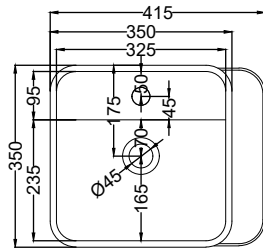

Les Petites Quadrato - art. LPLAQ35/LPSTQ35/LPSTQ35R/LPPIQ35

lavabo quadrato 35 monoforo con struttura
square 35 washbasin with one hole with framework

cielo
handmade in Italy

PESO NETTO / NET WEIGHT: 9,50 Kg
(lavabo/washbasin)

ACCESSORI/ACCESSORIES:

PIL01 - Piletta universale click-clack CROMO con coperchio in ceramica / Universal click-clak drain in CHROME with ceramic lid
PIL01NM - Piletta universale click-clack NERO MATT con coperchio in ceramica / Universal click-clak drain in MATT BLACK with ceramic lid
PIL01BR - Piletta universale click-clack BRONZO con coperchio in ceramica / Universal click-clak drain in BRONZE with ceramic lid
PIL01CM - Piletta universale click-clack CEMENTO con coperchio in ceramica / Universal click-clak drain in CEMENTO with ceramic lid

SISP - Sifone CROMO / CHROME siphon

SIFN - Sifone NERO MATT / MATT BLACK siphon

SIFBR - Sifone BRONZO / BRONZE siphon

SIFCM - Sifone CEMENTO / CEMENTO siphon

FINITURE LAVABO / PIANO

WASHBASIN / SHELF FINISHES

○ Bianco/white - glossy

Le Terre di Cielo

● Talco ● Arenaria
● Pomice ● Avena
● Brina ● Lino
● Basalto ● Agave
● Lavagna ● Muschio
● Cemento ● Polvere
● Fango ● Cipria
● Cacao ● Canapa

Le Acque di Cielo

● Oltremare
● Smeraldo
● Alga
● Corallo
● Ninfea
● Anemone

FINITURE STRUTTURA

FRAMEWORK FINISHES

● Nero Matt

● Cemento

Le Acque di Cielo

● Oltremare
● Smeraldo
● Alga
● Corallo
● Ninfea
● Anemone

Maggio 2023

TOP

FRONT

SIDE