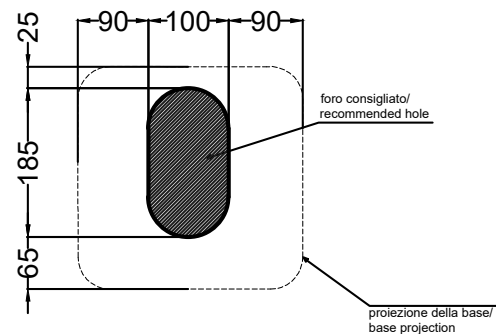

○ Ninfea

○ Anemone

TOP

VERSIONE FORO RUBINETTO  
DIAMETRO 25 mm

FRONT

**ATTENZIONE:**  
Superfici, pesi e misure riportate possono presentare leggere differenze rispetto ai pezzi reali, in considerazione e accordo delle caratteristiche di tolleranza intrinseche del materiale ceramico e del suo processo produttivo. L'azienda si riserva di cambiare schede tecniche e caratteristiche di funzionamento degli articoli in ogni momento e senza necessità di preavviso.