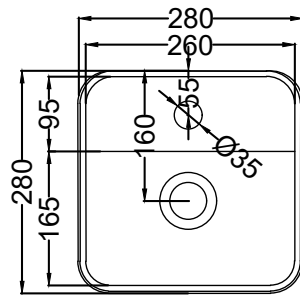

○ Ninfea

○ Anemone

TOP

VERSIONE FORO RUBINETTO  
DIAMETRO 25 mm

FRONT

**ATTENZIONE:**  
Superfici, pesi e misure riportate possono presentare leggere differenze rispetto ai pezzi reali, in considerazione e accordo delle caratteristiche di tolleranza intrinseche del materiale ceramico e del suo processo produttivo. L'azienda si riserva di cambiare schede tecniche e caratteristiche di funzionamento degli articoli in ogni momento e senza necessità di preavviso.