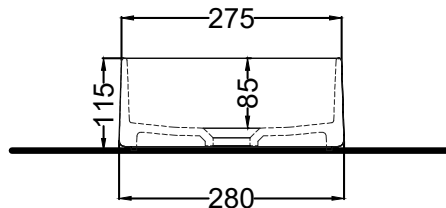

○ Ninfea

○ Anemone

TOP

VERSIONE FORO RUBINETTO  
DIAMETRO 25 mm

FRONT

**ATTENZIONE:**  
Superfici, pesi e misure riportate possono presentare leggere differenze rispetto ai pezzi reali, in considerazione e accordo delle caratteristiche di tolleranza intrinseche del materiale ceramico e del suo processo produttivo. L'azienda si riserva di cambiare schede tecniche e caratteristiche di funzionamento degli articoli in ogni momento e senza necessità di preavviso.