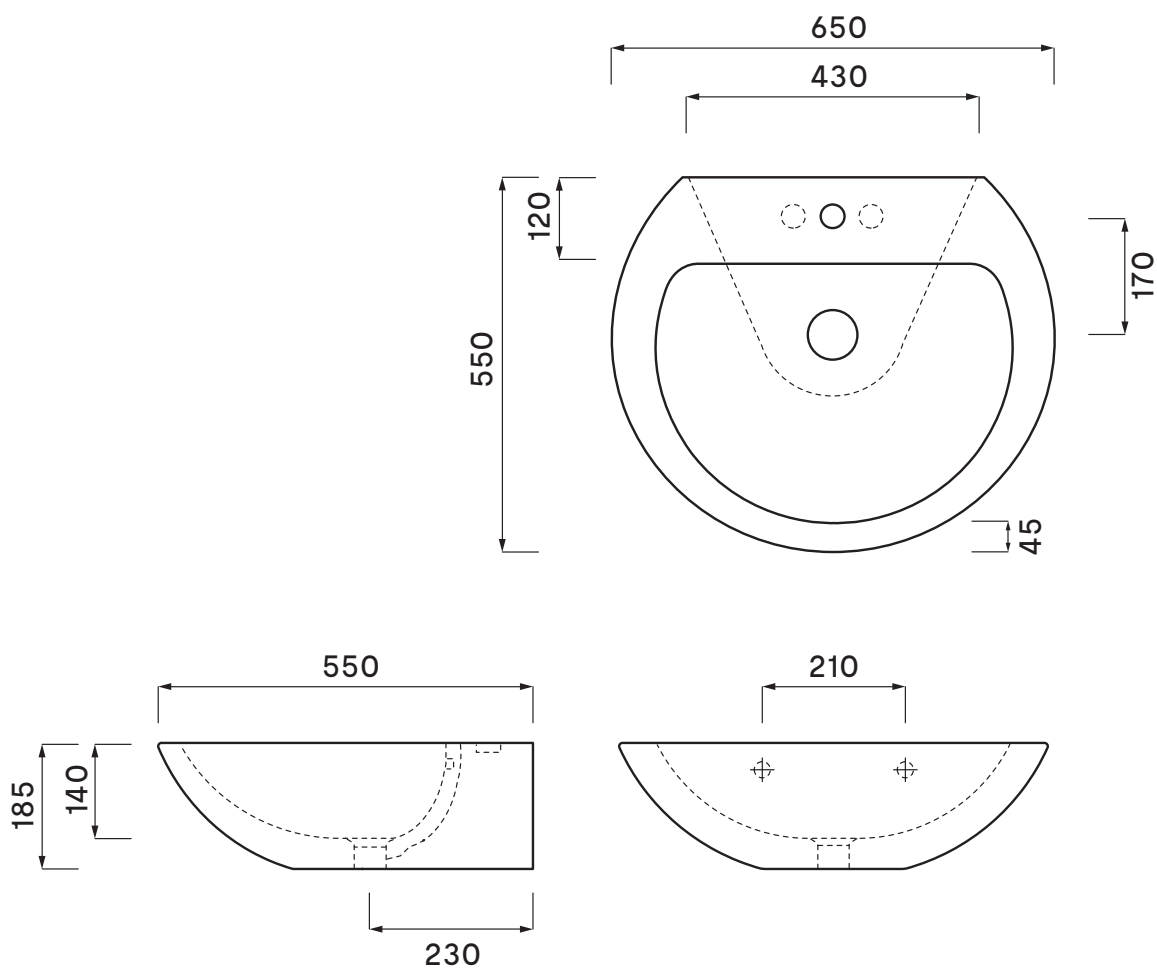

JOLAV65B

Lavabo monoforo installazione sospesa o su colonna\semi-colonna
One-hole washbasin for suspended or on pedestal\half-pedestal installation

Kg. 18,50

EASSC

Semicolonna per lavabi Jo
Halfpedestal for Jo washbasins
Semi-columna para lavabo Jo
Demi-colonne pour lavabob Jo
Halbsäule Jo

Kg. 9,45

EASCOL

Colonna per lavabi Pop
Pedestal for washbasins Pop
Columna para lavabi Pop
Colonne pour lavabi Pop
Standsäule Pop

Kg. 11,60