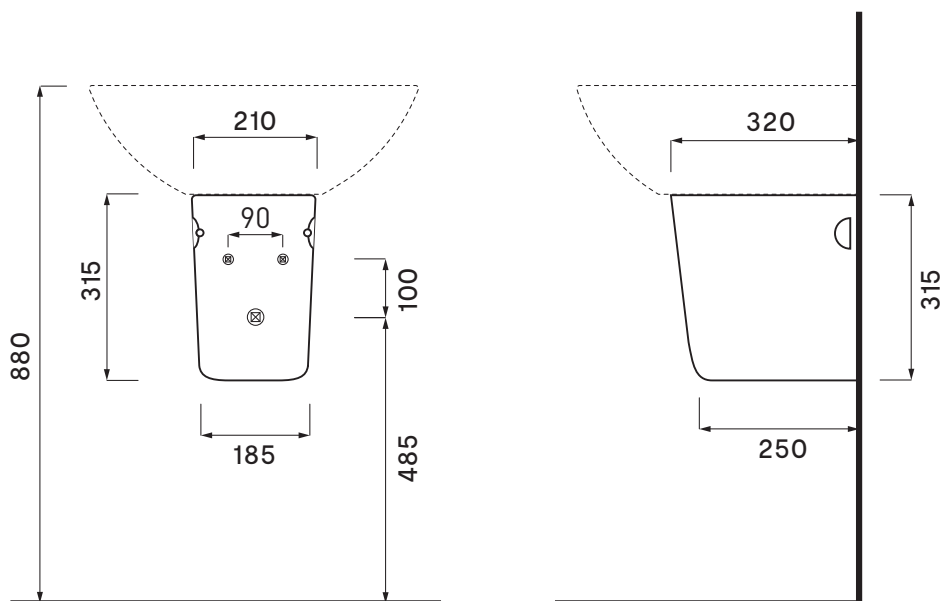

JOLAV65B

Lavabo monoforo installazione sospesa o su colonna\semi-colonna
One-hole washbasin for suspended or on pedestal\half-pedestal installation

Kg. 18,50

EASSC

Semicolonna per lavabi Jo
Halfpedestal for Jo washbasins
Semi-columna para lavabo Jo
Demi-colonne pour lavabob Jo
Halbsäule Jo

Kg. 9,45

EASCOL

Colonna per lavabi Pop
Pedestal for washbasins Pop
Columna para lavabi Pop
Colonne pour lavabi Pop
Standsäule Pop

Kg. 11,60