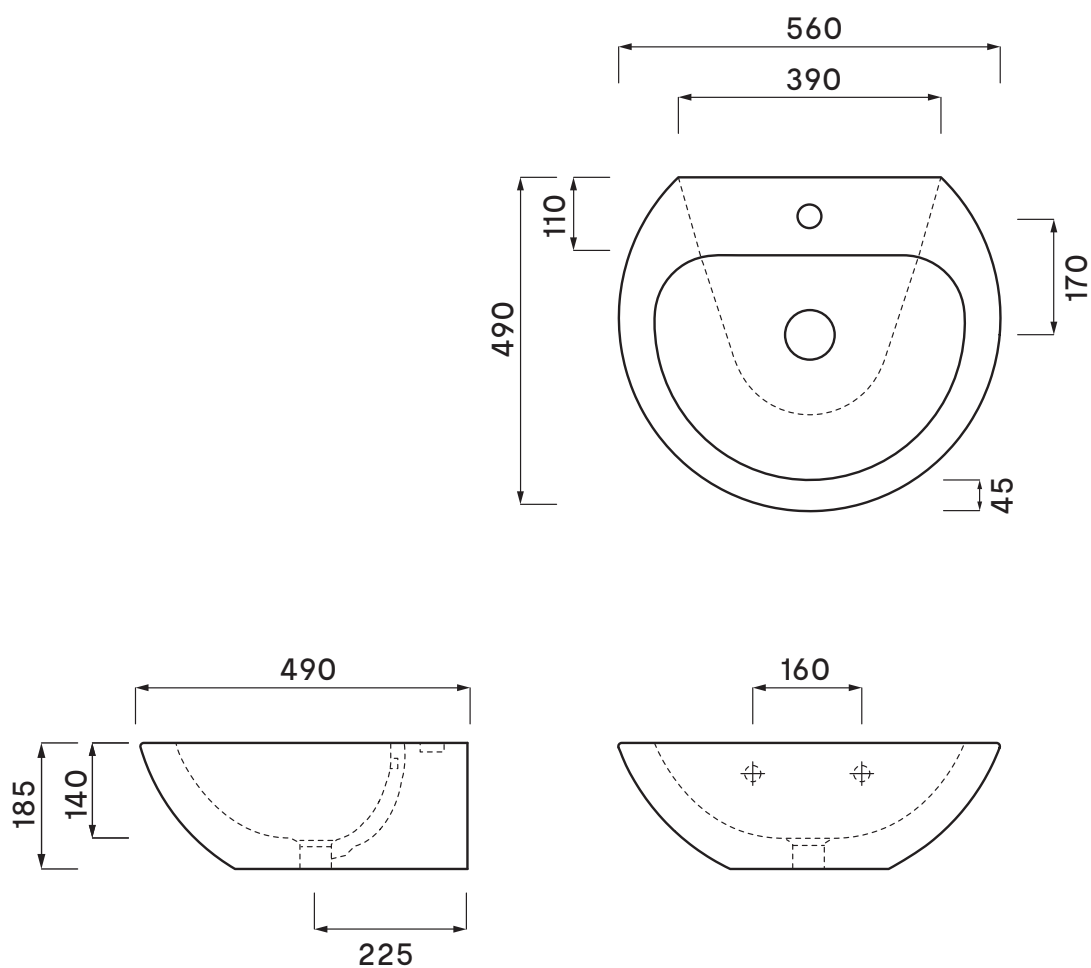

JOLAV56B

Lavabo monoforo installazione sospesa o su colonna\semi-colonna
One-hole washbasin for suspended or on pedestal\half-pedestal installation

Kg. 16,50

EASSC

Semicolonna per lavabi Jo
 Halfpedestal for Jo washbasins
 Semi-columna para lavabo Jo
 Demi-colonne pour lavabob Jo
 Halbsäule Jo

Kg. 9,45

EASCOL

Colonna per lavabi Pop
 Pedestal for washbasins Pop
 Columna para lavabi Pop
 Colonne pour lavabi Pop
 Standsäule Pop

Kg. 11,60