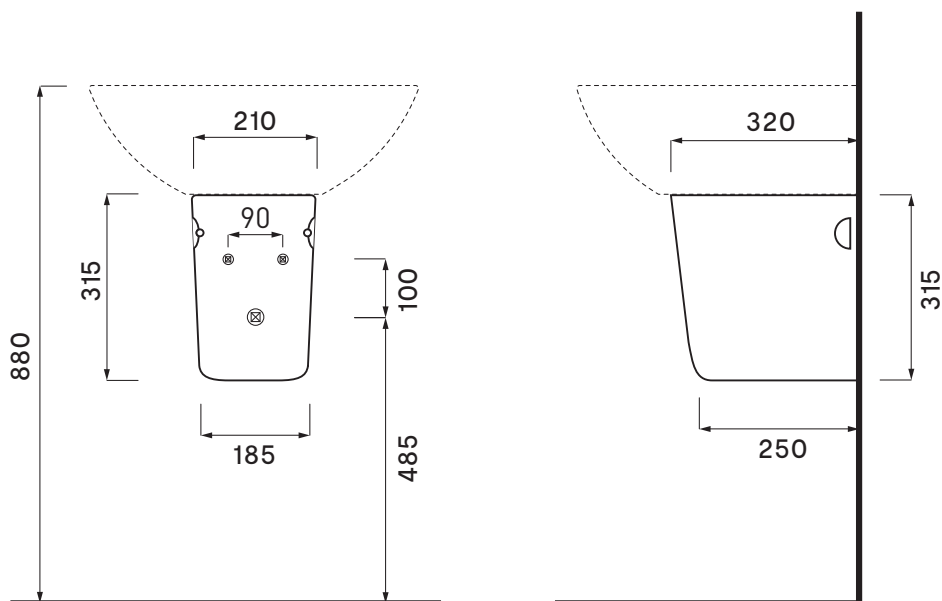

JOLAV56B

Lavabo monoforo installazione sospesa o su colonna\semi-colonna
One-hole washbasin for suspended or on pedestal\half-pedestal installation

Kg. 16,50

EASSC

Semicolonna per lavabi Jo
 Halfpedestal for Jo washbasins
 Semi-columna para lavabo Jo
 Demi-colonne pour lavabob Jo
 Halbsäule Jo

Kg. 9,45

EASCOL

Colonna per lavabi Pop
 Pedestal for washbasins Pop
 Columna para lavabi Pop
 Colonne pour lavabi Pop
 Standsäule Pop

Kg. 11,60