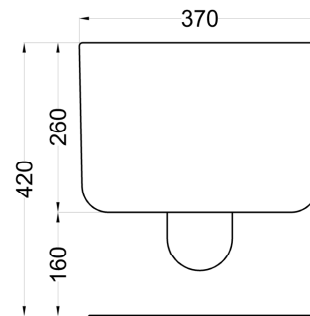

ACCESSORI/ACCESSORIES:

CPVCITT - coprivaso in termoidurente/ thermo-setting seat-cover

CPVCITTF - coprivaso in termoidurente frizionato/Thermosetting soft close seat-cover

508 - staffa di fissaggio universale per wc e bidet sospesi/universal fixing brackets for wall-hung wc/bidet

PAA - protezione antiurto acustica/ impact and acoustic protection panel

RPB - raccordo dritto a parete/straight pan connector for wall trap

FINITURE FINISHES

- Bianco/white - glossy
- Nero/black - glossy
- Fumo/white - glossy
- Talpa/white - glossy

Le Terre di Cielo

- Talco
- Pomice
- Brina
- Basalto
- Lavagna
- Cemento
- Arenaria
- Avena
- Lino

Le Acque di Cielo

- Oltremare
- Smeraldo
- Alga
- Corallo
- Ninfea
- Anemone

Settembre 2024

FRONT

* = water outlet
** = water inlet
° = fixings

ATTENZIONE:
Superfici, pesi e misure riportate possono presentare leggere differenze rispetto ai pezzi reali, in considerazione e accordo delle caratteristiche di tolleranza intrinseche del materiale ceramico e del suo processo produttivo. L'azienda si riserva di cambiare schede tecniche e caratteristiche di funzionamento degli articoli in ogni momento e senza necessità di preavviso.

ATTENTION:
Surfaces, weights and dimensions can show some little differences compared to the real item, following typical intrinsic characteristics of ceramics material and production. The company reserves the right to change any technical specifications/ dimension and/or operating characteristics of the products at any time and without giving notice.