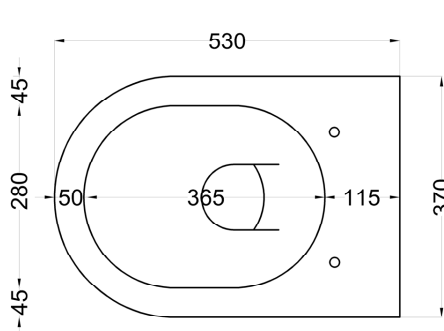

ACCESSORI/ACCESSORIES:

CPVCITT - coprivaso in termoidurente/ thermo-setting seat-cover

CPVCITTF - coprivaso in termoidurente frizionato/Thermosetting soft close seat-cover

508 - staffa di fissaggio universale per wc e bidet sospesi/universal fixing brackets for wall-hung wc/bidet

PAA - protezione antiurto acustica/ impact and acoustic protection panel

RPB - raccordo dritto a parete/straight pan connector for wall trap

FINITURE FINISHES

- Bianco/white - glossy
- Nero/black - glossy
- Fumo/white - glossy
- Talpa/white - glossy

Le Terre di Cielo

- Talco
- Pomice
- Brina
- Basalto
- Lavagna
- Cemento
- Arenaria
- Avena
- Lino

Le Acque di Cielo

- Oltremare
- Smeraldo
- Alga
- Corallo
- Ninfea
- Anemone

Settembre 2024

TOP

* = water outlet
** = water inlet
° = fixings

ATTENZIONE:
Superfici, pesi e misure riportate possono presentare leggere differenze rispetto ai pezzi reali, in considerazione e accordo delle caratteristiche di tolleranza intrinseche del materiale ceramico e del suo processo produttivo. L'azienda si riserva di cambiare schede tecniche e caratteristiche di funzionamento degli articoli in ogni momento e senza necessità di preavviso.

ATTENTION:
Surfaces, weights and dimensions can show some little differences compared to the real item, following typical intrinsic characteristics of ceramics material and production. The company reserves the right to change any technical specifications/ dimension and/or operating characteristics of the products at any time and without giving notice.