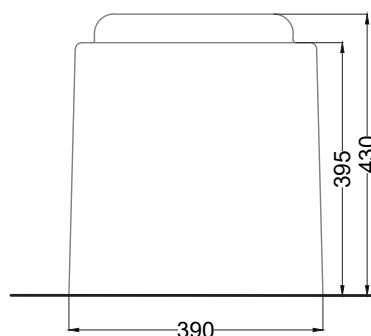

ACCESSORI/ACCESSORIES:

CPVCITT - coprivaso in termoidurente/ thermo-setting seat-cover

CPVCITTF - coprivaso in termoidurente frizionato/Thermosetting soft close seat-cover

FINITURE FINISHES

- Bianco/white - glossy
- Nero/black - glossy
- Fumo/white - glossy
- Talpa/white - glossy

Le Terre di Cielo

- Talco
- Pomice
- Brina
- Basalto
- Lavagna
- Cemento
- Arenaria
- Avena
- Lino

Le Acque di Cielo

- Oltremare
- Smeraldo
- Alga
- Corallo
- Ninfea
- Anemone

Settembre 2024

FRONT

* = water outlet
** = water inlet

ATTENZIONE:
Superfici, pesi e misure riportate possono presentare leggere differenze rispetto ai pezzi reali, in considerazione e accordo delle caratteristiche di tolleranza intrinseche del materiale ceramico e del suo processo produttivo. L'azienda si riserva di cambiare schede tecniche e caratteristiche di funzionamento degli articoli in ogni momento e senza necessità di preavviso.

ATTENTION:
Surfaces, weights and dimensions can show some little differences compared to the real item, following typical intrinsic characteristics of ceramics material and production. The company reserves the right to change any technical specifications/ dimension and/or operating characteristics of the products at any time and without giving notice.