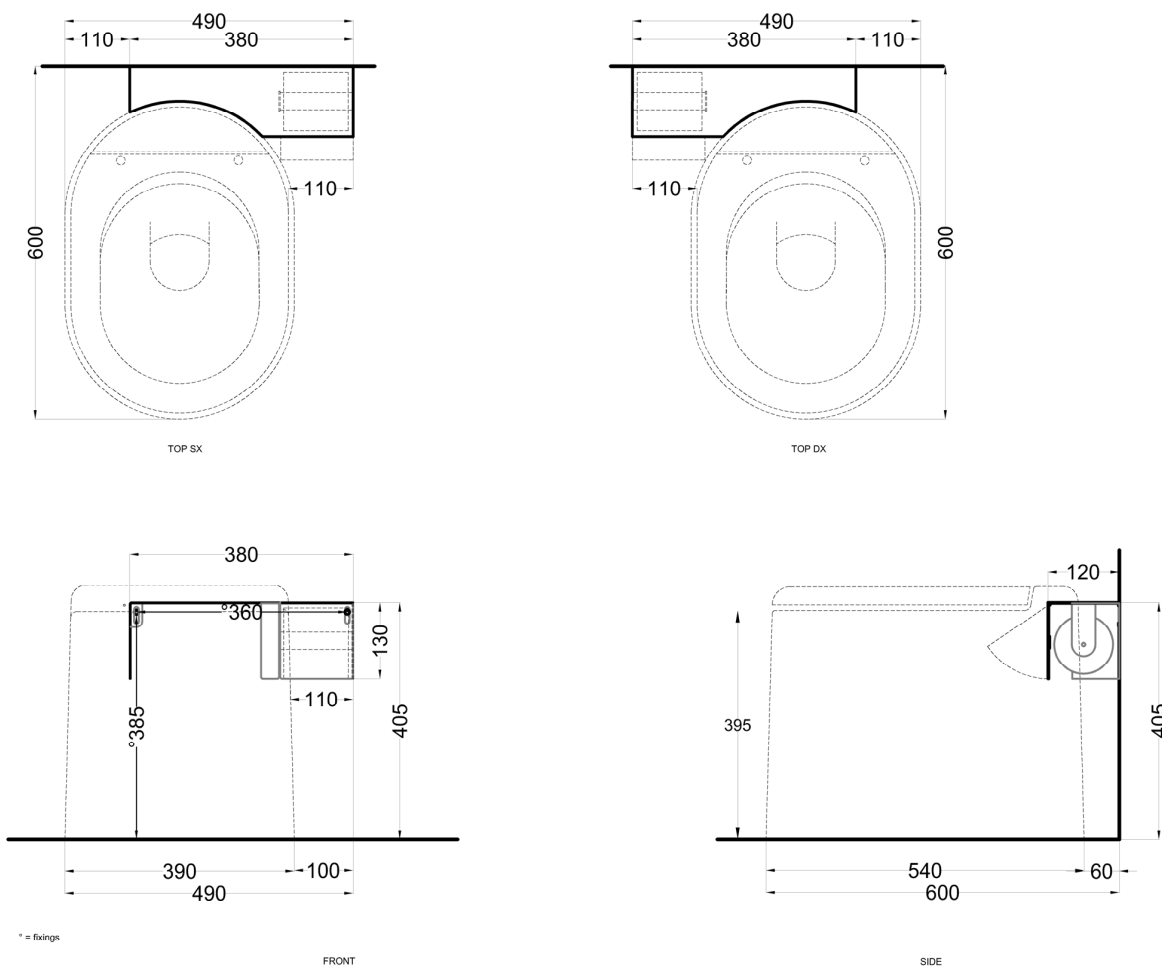

ATTENZIONE:
Superfici, pesi e misure riportate possono presentare leggere differenze rispetto ai pezzi reali, in considerazione e accordo delle caratteristiche di tolleranza intrinseche del materiale ceramico e del suo processo produttivo. L'azienda si riserva di cambiare schede tecniche e caratteristiche di funzionamento degli articoli in ogni momento e senza necessità di preavviso.

ATTENTION:
Surfaces, weights and dimensions can show some little differences compared to the real item, following typical intrinsic characteristics of ceramics material and production. The company reserves the right to change any technical specifications/ dimension and/or operating characteristics of the products at any time and without giving notice.