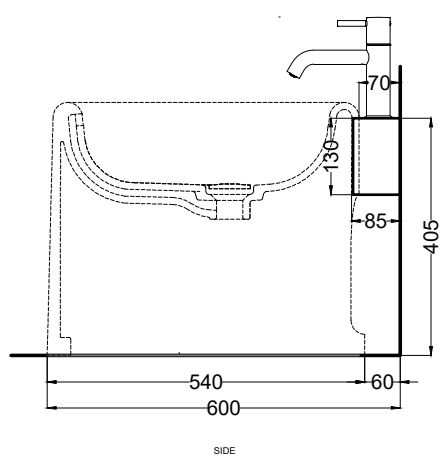

Itaca - art. ITMWSX/ITMWDX

accessorio per wc a terra con portarotolo a destra / sinistra
accessory for floor-standing wc with metal roll holder on the right / left

cielo

FINITURE FINISHES

- Nero Matt / Matt Black
- Cemento / Cement

Itaca - art. ITMBSX/ITMBSXSF/ITMBDX/ITMBDXSF

cielo

accessorio per bidet a terra con foro rubinetto e alloggiamento dispenser a destra / sinistra
accessory for floor-standing bidet with tap hole and dispenser hole on the right / left

* = fixings

FRONT

SIDE

ATTENZIONE:
Superfici, pesi e misure riportate possono presentare leggere differenze rispetto ai pezzi reali, in considerazione e accordo delle caratteristiche di tolleranza intrinseche del materiale ceramico e del suo processo produttivo. L'azienda si riserva di cambiare schede tecniche e caratteristiche di funzionamento degli articoli in ogni momento e senza necessità di preavviso.