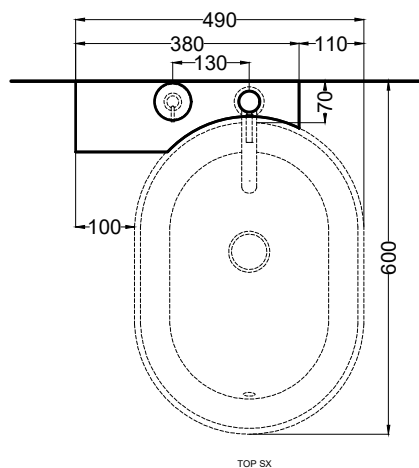

Itaca - art. ITMBSX/ITMBSXSF/ITMBDX/ITMBDXSF

cielo

accessorio per bidet a terra con foro rubinetto e alloggiamento dispenser a destra / sinistra
accessory for floor-standing bidet with tap hole and dispenser hole on the right / left

ACCESSORI/ACCESSORIES:

ACDIM - dispenser in metallo / metal dispenser

FINITURE

FINISHES

- Nero Matt / Matt Black
- Cemento / Cement

Settembre 2024

* = fixings

ATTENZIONE:
Superfici, pesi e misure riportate possono presentare leggere differenze rispetto ai pezzi reali, in considerazione e accordo delle caratteristiche di tolleranza intrinseche del materiale ceramico e del suo processo produttivo. L'azienda si riserva di cambiare schede tecniche e caratteristiche di funzionamento degli articoli in ogni momento e senza necessità di preavviso.

ATTENTION:
Surfaces, weights and dimensions can show some little differences compared to the real item, following typical intrinsic characteristics of ceramics material and production. The company reserves the right to change any technical specifications/dimension and/or operating characteristics of the products at any time and without giving notice.