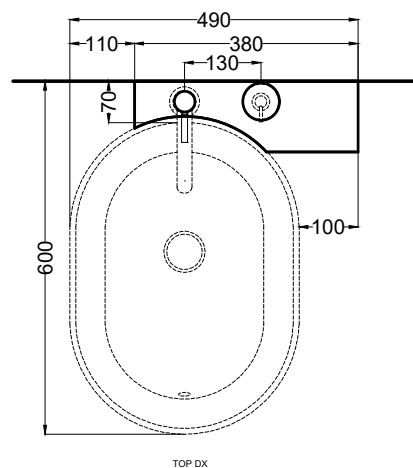

Itaca - art. ITMBSX/ITMBSXSF/ITMBDX/ITMBDXSF

cielo

accessorio per bidet a terra con foro rubinetto e alloggiamento dispenser a destra / sinistra
accessory for floor-standing bidet with tap hole and dispenser hole on the right / left

ACCESSORI/ACCESSORIES:

ACDIM - dispenser in metallo / metal dispenser

FINITURE

FINISHES

- Nero Matt / Matt Black
- Cemento / Cement

Settembre 2024

* = fixings

ATTENZIONE:
Superfici, pesi e misure riportate possono presentare leggere differenze rispetto ai pezzi reali, in considerazione e accordo delle caratteristiche di tolleranza intrinseche del materiale ceramico e del suo processo produttivo. L'azienda si riserva di cambiare schede tecniche e caratteristiche di funzionamento degli articoli in ogni momento e senza necessità di preavviso.

ATTENTION:
Surfaces, weights and dimensions can show some little differences compared to the real item, following typical intrinsic characteristics of ceramics material and production. The company reserves the right to change any technical specifications/dimension and/or operating characteristics of the products at any time and without giving notice.