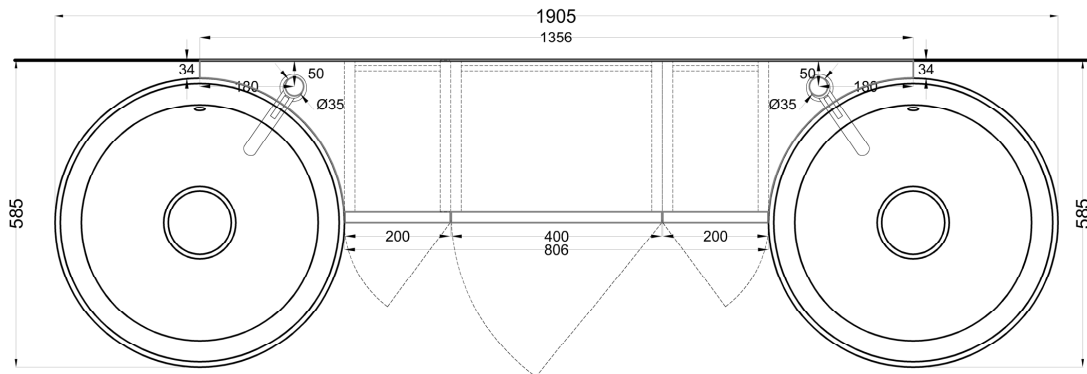

Le Acque di Cielo

- Oltremare
- Smeraldo
- Alga
- Corallo
- Ninfea
- Anemone

Ottobre 2024

NOTE:

- \* = water outlet (with standard siphon)
- \*\* = water inlet (hot/cold)

FRONT

TOP

**ATTENZIONE:**  
Superfici, pesi e misure riportate possono presentare leggere differenze rispetto ai pezzi reali, in considerazione e accordo delle caratteristiche di tolleranza intrinseche del materiale ceramico e del suo processo produttivo. L'azienda si riserva di cambiare schede tecniche e caratteristiche di funzionamento degli articoli in ogni momento e senza necessità di preavviso.

**ATTENTION:**  
Surfaces, weights and dimensions can show some little differences compared to the real item, following typical intrinsic characteristics of ceramics material and production. The company reserves the right to change any technical specifications/ dimension and/or operating characteristics of the products at any time and without giving notice.