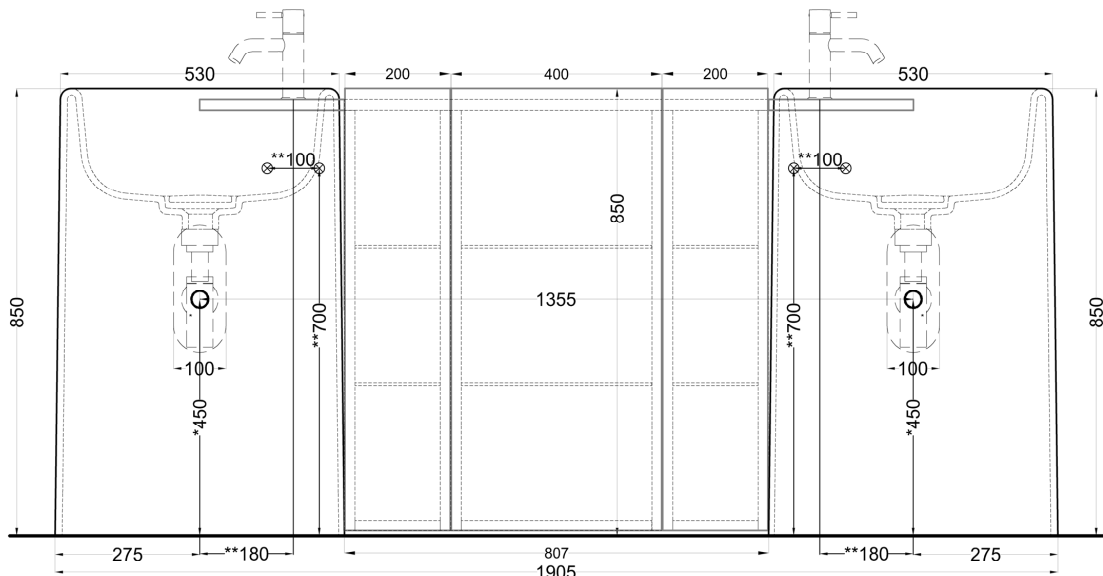

Le Acque di Cielo

- Oltremare
- Smeraldo
- Alga
- Corallo
- Ninfea
- Anemone

Ottobre 2024

NOTE:

- \* = water outlet (with standard siphon)
- \*\* = water inlet (hot/cold)

FRONT

TOP

**ATTENZIONE:**  
Superfici, pesi e misure riportate possono presentare leggere differenze rispetto ai pezzi reali, in considerazione e accordo delle caratteristiche di tolleranza intrinseche del materiale ceramico e del suo processo produttivo. L'azienda si riserva di cambiare schede tecniche e caratteristiche di funzionamento degli articoli in ogni momento e senza necessità di preavviso.