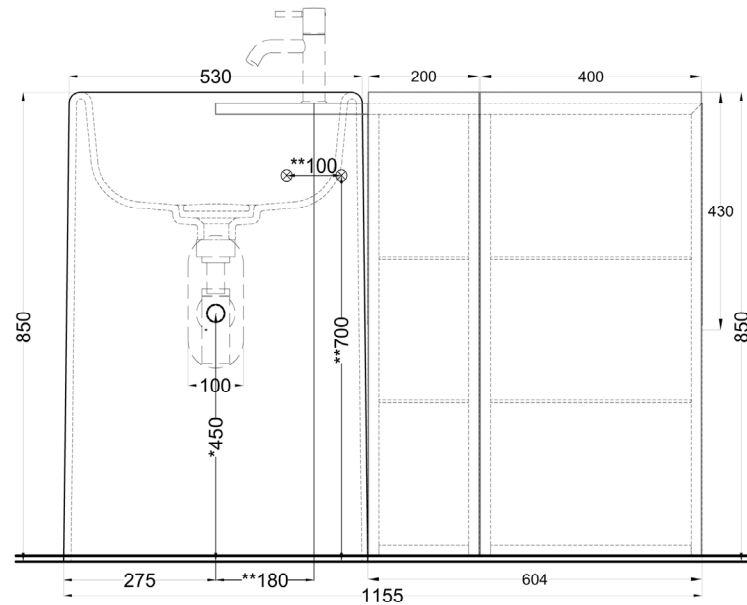

Le Acque di Cielo

- Oltremare
- Smeraldo
- Alga
- Corallo
- Ninfea
- Anemone

Ottobre 2024

NOTE:

- * = water outlet (with standard siphon)
- ** = water inlet (hot/cold)

FRONT

TOP

ATTENZIONE:
Superfici, pesi e misure riportate possono presentare leggere differenze rispetto ai pezzi reali, in considerazione e accordo delle caratteristiche di tolleranza intrinseche del materiale ceramico e del suo processo produttivo. L'azienda si riserva di cambiare schede tecniche e caratteristiche di funzionamento degli articoli in ogni momento e senza necessità di preavviso.