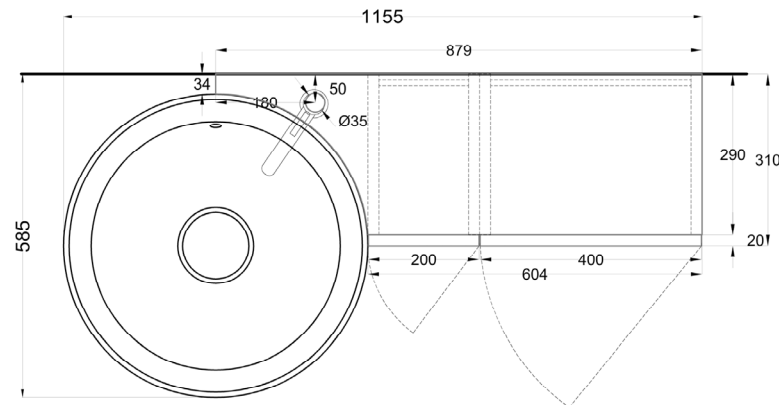

Le Acque di Cielo

- Oltremare
- Smeraldo
- Alga
- Corallo
- Ninfea
- Anemone

Ottobre 2024

NOTE:

- * = water outlet (with standard siphon)
- ** = water inlet (hot/cold)

FRONT

TOP

ATTENZIONE:
Superfici, pesi e misure riportate possono presentare leggere differenze rispetto ai pezzi reali, in considerazione e accordo delle caratteristiche di tolleranza intrinseche del materiale ceramico e del suo processo produttivo. L'azienda si riserva di cambiare schede tecniche e caratteristiche di funzionamento degli articoli in ogni momento e senza necessità di preavviso.