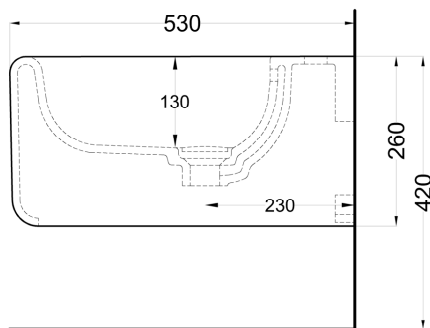

TOP

FRONT

SIDE

BACK

* = water outlet
** = water inlet
° = fixings

ATTENZIONE: Superfici, pesi e misure riportate possono presentare leggere differenze rispetto ai pezzi reali, in considerazione e accordo delle caratteristiche di tolleranza intrinseche del materiale ceramico e del suo processo produttivo. L'azienda si riserva di cambiare schede tecniche e caratteristiche di funzionamento degli articoli in ogni momento e senza necessità di preavviso.