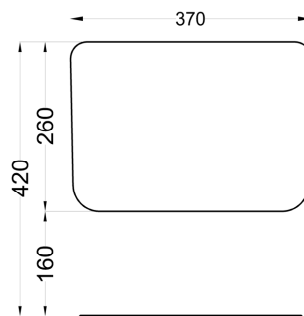

TOP

FRONT

SIDE

BACK

* = water outlet
** = water inlet
° = fixings

ATTENZIONE: Superfici, pesi e misure riportate possono presentare leggere differenze rispetto ai pezzi reali, in considerazione e accordo delle caratteristiche di tolleranza intrinseche del materiale ceramico e del suo processo produttivo. L'azienda si riserva di cambiare schede tecniche e caratteristiche di funzionamento degli articoli in ogni momento e senza necessità di preavviso.