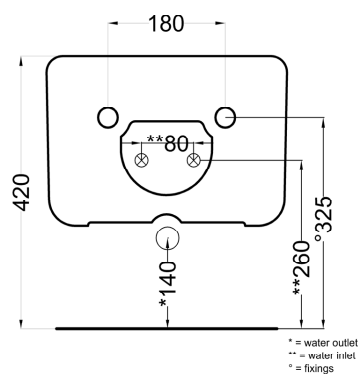

TOP

FRONT

SIDE

BACK

* = water outlet
** = water inlet
° = fixings

ATTENZIONE: Superfici, pesi e misure riportate possono presentare leggere differenze rispetto ai pezzi reali, in considerazione e accordo delle caratteristiche di tolleranza intrinseche del materiale ceramico e del suo processo produttivo. L'azienda si riserva di cambiare schede tecniche e caratteristiche di funzionamento degli articoli in ogni momento e senza necessità di preavviso.