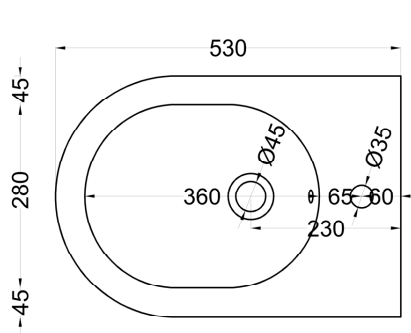

TOP

FRONT

SIDE

BACK

* = water outlet
** = water inlet
° = fixings

ATTENZIONE: Superfici, pesi e misure riportate possono presentare leggere differenze rispetto ai pezzi reali, in considerazione e accordo delle caratteristiche di tolleranza intrinseche del materiale ceramico e del suo processo produttivo. L'azienda si riserva di cambiare schede tecniche e caratteristiche di funzionamento degli articoli in ogni momento e senza necessità di preavviso.