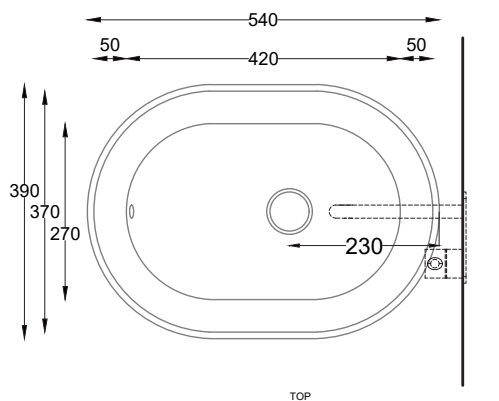

ATTENZIONE: Superfici, pesi e misure riportate possono presentare leggere differenze rispetto ai pezzi reali, in considerazione e accordo delle caratteristiche di tolleranza intrinseche del materiale ceramico e del suo processo produttivo. L'azienda si riserva di cambiare schede tecniche e caratteristiche di funzionamento degli articoli in ogni momento e senza necessità di preavviso.

ATTENTION: Surfaces, weights and dimensions can show some little differences compared to the real item, following typical intrinsic characteristics of ceramics material and production. The company reserves the right to change any technical specifications/ dimension and/or operating characteristics of the products at any time and without giving notice.