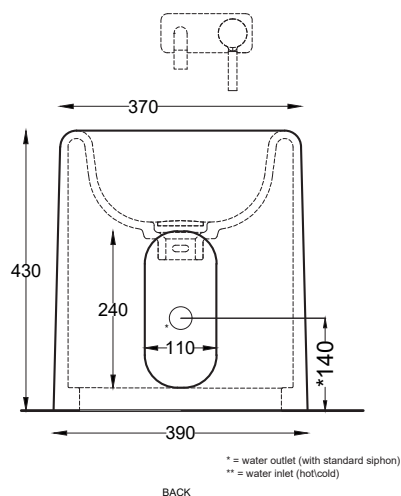

ATTENZIONE: Superfici, pesi e misure riportate possono presentare leggere differenze rispetto ai pezzi reali, in considerazione e accordo delle caratteristiche di tolleranza intrinseche del materiale ceramico e del suo processo produttivo. L'azienda si riserva di cambiare schede tecniche e caratteristiche di funzionamento degli articoli in ogni momento e senza necessità di preavviso.

ATTENTION: Surfaces, weights and dimensions can show some little differences compared to the real item, following typical intrinsic characteristics of ceramics material and production. The company reserves the right to change any technical specifications/ dimension and/or operating characteristics of the products at any time and without giving notice.