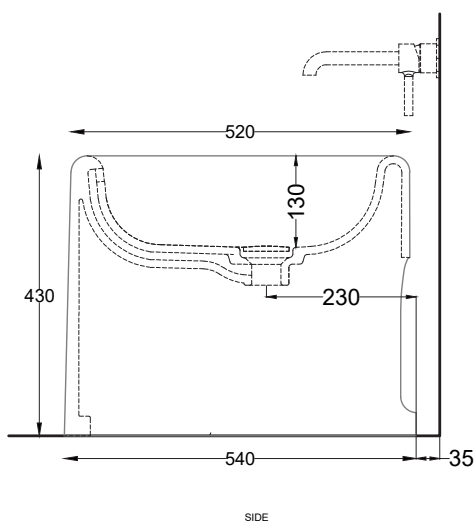

ATTENZIONE: Superfici, pesi e misure riportate possono presentare leggere differenze rispetto ai pezzi reali, in considerazione e accordo delle caratteristiche di tolleranza intrinseche del materiale ceramico e del suo processo produttivo. L'azienda si riserva di cambiare schede tecniche e caratteristiche di funzionamento degli articoli in ogni momento e senza necessità di preavviso.

ATTENTION: Surfaces, weights and dimensions can show some little differences compared to the real item, following typical intrinsic characteristics of ceramics material and production. The company reserves the right to change any technical specifications/ dimension and/or operating characteristics of the products at any time and without giving notice.