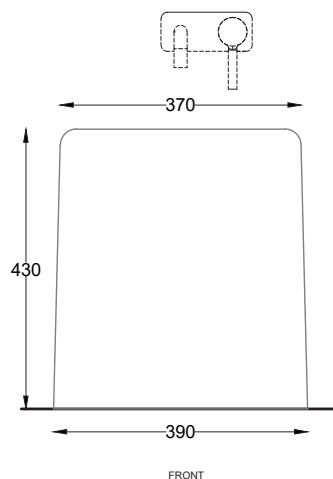

ATTENZIONE: Superfici, pesi e misure riportate possono presentare leggere differenze rispetto ai pezzi reali, in considerazione e accordo delle caratteristiche di tolleranza intrinseche del materiale ceramico e del suo processo produttivo. L'azienda si riserva di cambiare schede tecniche e caratteristiche di funzionamento degli articoli in ogni momento e senza necessità di preavviso.

ATTENTION: Surfaces, weights and dimensions can show some little differences compared to the real item, following typical intrinsic characteristics of ceramics material and production. The company reserves the right to change any technical specifications/ dimension and/or operating characteristics of the products at any time and without giving notice.