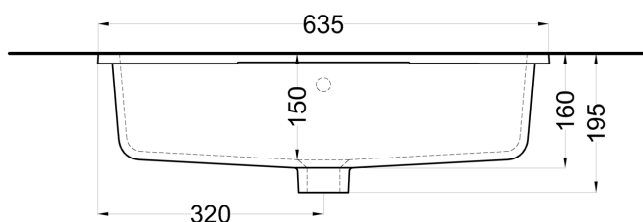

TOP

DIMA/SCASSO SU TOP

FRONT

SIDE

* = water outlet (with standard siphon)
** = water inlet (hot/cold)
° = fixings

ATTENZIONE:
Superfici, pesi e misure riportate possono presentare leggere differenze rispetto ai pezzi reali, in considerazione e accordo delle caratteristiche di tolleranza intrinseche del materiale ceramico e del suo processo produttivo. L'azienda si riserva di cambiare schede tecniche e caratteristiche di funzionamento degli articoli in ogni momento e senza necessità di preavviso.