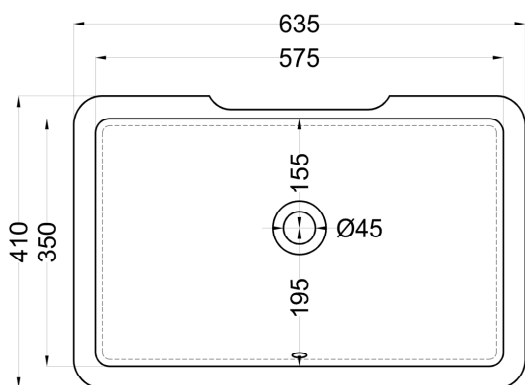

TOP

DIMA/SCASSO SU TOP

FRONT

SIDE

* = water outlet (with standard siphon)
** = water inlet (hot/cold)
° = fixings

ATTENZIONE:
Superfici, pesi e misure riportate possono presentare leggere differenze rispetto ai pezzi reali, in considerazione e accordo delle caratteristiche di tolleranza intrinseche del materiale ceramico e del suo processo produttivo. L'azienda si riserva di cambiare schede tecniche e caratteristiche di funzionamento degli articoli in ogni momento e senza necessità di preavviso.