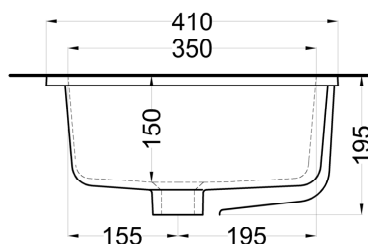

TOP

DIMA/SCASSO SU TOP

FRONT

SIDE

* = water outlet (with standard siphon)
** = water inlet (hot/cold)
° = fixings

ATTENZIONE:
Superfici, pesi e misure riportate possono presentare leggere differenze rispetto ai pezzi reali, in considerazione e accordo delle caratteristiche di tolleranza intrinseche del materiale ceramico e del suo processo produttivo. L'azienda si riserva di cambiare schede tecniche e caratteristiche di funzionamento degli articoli in ogni momento e senza necessità di preavviso.