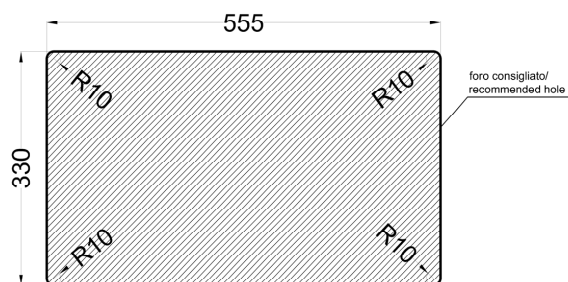

TOP

DIMA/SCASSO SU TOP

FRONT

SIDE

* = water outlet (with standard siphon)
** = water inlet (hot/cold)
° = fixings

ATTENZIONE:
Superfici, pesi e misure riportate possono presentare leggere differenze rispetto ai pezzi reali, in considerazione e accordo delle caratteristiche di tolleranza intrinseche del materiale ceramico e del suo processo produttivo. L'azienda si riserva di cambiare schede tecniche e caratteristiche di funzionamento degli articoli in ogni momento e senza necessità di preavviso.