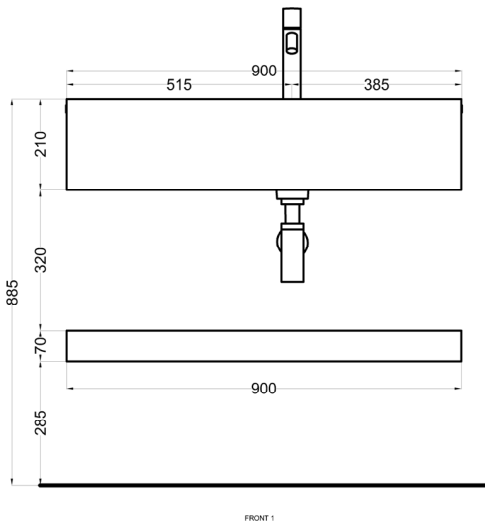

* = water outlet (with standard siphon)
** = water inlet (hot/cold)
° = fixings

ATTENZIONE:
Superfici, pesi e misure riportate possono presentare leggere differenze rispetto ai pezzi reali, in considerazione e accordo delle caratteristiche di tolleranza intrinseche del materiale ceramico e del suo processo produttivo. L'azienda si riserva di cambiare schede tecniche e caratteristiche di funzionamento degli articoli in ogni momento e senza necessità di preavviso.

ATTENTION:
Surfaces, weights and dimensions can show some little differences compared to the real item, following typical intrinsic characteristics of ceramics material and production. The company reserves the right to change any technical specifications/dimension and/or operating characteristics of the products at any time and without giving notice.