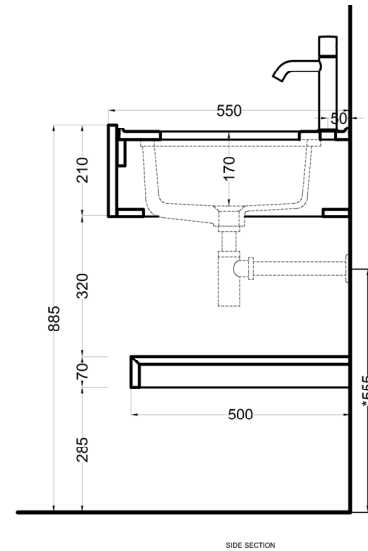

Settembre 2024

* = water outlet (with standard siphon)
** = water inlet (hot/cold)
° = fixings

ATTENZIONE:
Superfici, pesi e misure riportate possono presentare leggere differenze rispetto ai pezzi reali, in considerazione e accordo delle caratteristiche di tolleranza intrinseche del materiale ceramico e del suo processo produttivo. L'azienda si riserva di cambiare schede tecniche e caratteristiche di funzionamento degli articoli in ogni momento e senza necessità di preavviso.

Filo

lavabo sottopiano con piano e mensola - lavabo a destra

Undercounter washbasin with countertop and shelf - washbasin on the right side

cielo
handmade in Italy

lavabo / washbasin
art. FILASPR58

top / countertop
art. FIP90DX / FIP90MDX

base / base unit
art. FICBL / FICBE

mensola / shelf
art. FIM90 / FIM90E

NOTE/NOTES

Disponibile nell'opzione senza foro rubinetto (piano art. FIP90DXSF / FIP90MDXSF)
Available the option without tap hole (countertop art. FIP90DXSF / FIP90MDXSF)