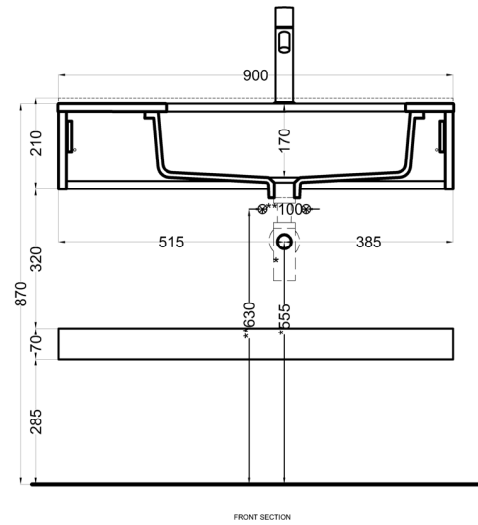

Settembre 2024

* = water outlet (with standard siphon)
** = water inlet (hot/cold)
° = fixings

ATTENZIONE:
Superfici, pesi e misure riportate possono presentare leggere differenze rispetto ai pezzi reali, in considerazione e accordo delle caratteristiche di tolleranza intrinseche del materiale ceramico e del suo processo produttivo. L'azienda si riserva di cambiare schede tecniche e caratteristiche di funzionamento degli articoli in ogni momento e senza necessità di preavviso.

Filo

lavabo sottopiano con piano e mensola - lavabo a destra

Undercounter washbasin with countertop and shelf - washbasin on the right side

cielo
handmade in Italy

lavabo / washbasin
art. FILASPR58

top / countertop
art. FIP90DX / FIP90MDX

base / base unit
art. FICBL / FICBE

mensola / shelf
art. FIM90 / FIM90E

NOTE/NOTES

Disponibile nell'opzione senza foro rubinetto (piano art. FIP90DXSF / FIP90MDXSF)
Available the option without tap hole (countertop art. FIP90DXSF / FIP90MDXSF)