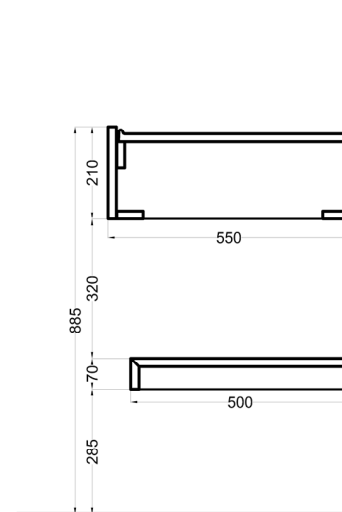

Filo

piano e mensola - senza lavabo
countertop and shelf - without washbasin

cielo
handmade in Italy

top / countertop
art. FIP90 / FIP90M

base / base unit
art. FICBL / FICBE

mensola / shelf
art. FIM90 / FIM90E

Settembre 2024

TOP

FRONT SECTION

FRONT 1

SIDE SECTION

* = water outlet (with standard siphon)
** = water inlet (hot/cold)
° = fixings

ATTENZIONE:
Superfici, pesi e misure riportate possono presentare leggere differenze rispetto ai pezzi reali, in considerazione e accordo delle caratteristiche di tolleranza intrinseche del materiale ceramico e del suo processo produttivo. L'azienda si riserva di cambiare schede tecniche e caratteristiche di funzionamento degli articoli in ogni momento e senza necessità di preavviso.