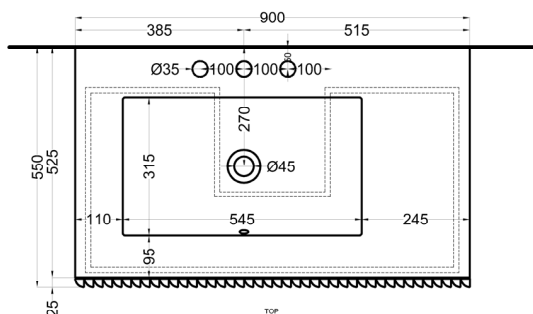

lavabo / washbasin
art. FILASPR58

top / countertop
art. FIP90SX / FIP90MSX

mobile frontale a listelli
/ slatted front cabinet
art. FICD90E

NOTE/NOTES

Disponibile nell'opzione senza foro rubinetto (piano art. FIP90SXSF / FIP90MSXSF)
Available the option without tap hole (countertop art. FIP90SXSF / FIP90MSXSF)

Settembre 2024

* = water outlet (with standard siphon)
** = water inlet (hot/cold)
° = fixings

ATTENZIONE:
Superfici, pesi e misure riportate possono presentare leggere differenze rispetto ai pezzi reali, in considerazione e accordo delle caratteristiche di tolleranza intrinseche del materiale ceramico e del suo processo produttivo. L'azienda si riserva di cambiare schede tecniche e caratteristiche di funzionamento degli articoli in ogni momento e senza necessità di preavviso.