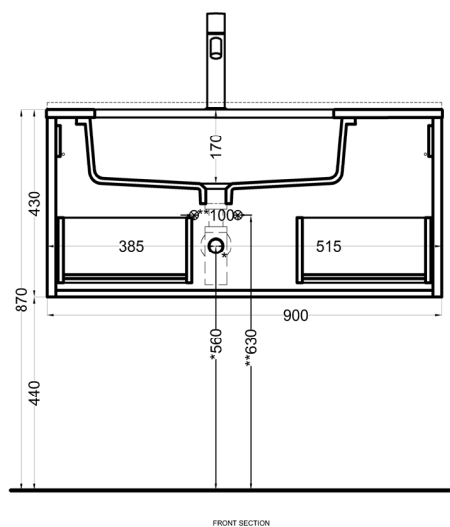

lavabo / washbasin
art. FILASPR58

top / countertop
art. FIP90SX / FIP90MSX

mobile frontale a listelli
/ slatted front cabinet
art. FICD90E

NOTE/NOTES

Disponibile nell'opzione senza foro rubinetto (piano art. FIP90SXSF / FIP90MSXSF)
Available the option without tap hole (countertop art. FIP90SXSF / FIP90MSXSF)

Settembre 2024

* = water outlet (with standard siphon)
** = water inlet (hot/cold)
° = fixings

ATTENZIONE:
Superfici, pesi e misure riportate possono presentare leggere differenze rispetto ai pezzi reali, in considerazione e accordo delle caratteristiche di tolleranza intrinseche del materiale ceramico e del suo processo produttivo. L'azienda si riserva di cambiare schede tecniche e caratteristiche di funzionamento degli articoli in ogni momento e senza necessità di preavviso.