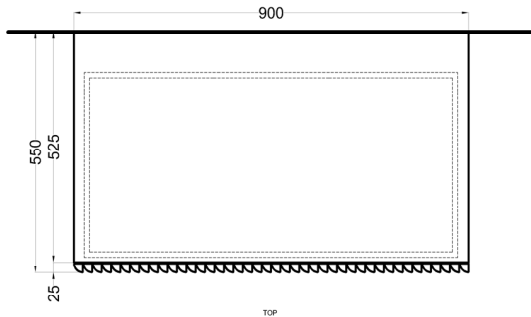

Filo

piano e mobile 90 frontale a listelli - senza lavabo
countertop and cabinet 90, slatted front - without washbasin

cielo
handmade in Italy

top / countertop
art. FIP90 / FIP90M

mobile frontale a listelli
/ slatted front cabinet
art. FICD90ESF

Settembre 2024

TOP

FRONT SECTION

FRONT 1

SIDE SECTION

* = water outlet (with standard siphon)
** = water inlet (hot/cold)
° = fixings

ATTENZIONE:
Superfici, pesi e misure riportate possono presentare leggere differenze rispetto ai pezzi reali, in considerazione e accordo delle caratteristiche di tolleranza intrinseche del materiale ceramico e del suo processo produttivo. L'azienda si riserva di cambiare schede tecniche e caratteristiche di funzionamento degli articoli in ogni momento e senza necessità di preavviso.