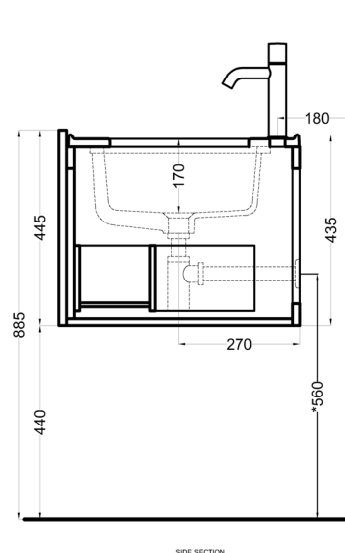

Filo

lavabo sottopiano con piano e mobile 90 frontale a listelli - lavabo a sinistra

Undercounter washbasin with countertop and cabinet 90, slatted front - washbasin on the left side

cielo
handmade in Italy

lavabo / washbasin
art. FILASPR58

top / countertop
art. FIP90SX / FIP90MSX

mobile frontale a listelli
/ slatted front cabinet
art. FICD90E

NOTE/NOTES

Disponibile nell'opzione senza foro rubinetto (piano art. FIP90SXSF / FIP90MSXSF)
Available the option without tap hole (countertop art. FIP90SXSF / FIP90MSXSF)

Settembre 2024

* = water outlet (with standard siphon)
** = water inlet (hot/cold)
° = fixings

ATTENZIONE:
Superfici, pesi e misure riportate possono presentare leggere differenze rispetto ai pezzi reali, in considerazione e accordo delle caratteristiche di tolleranza intrinseche del materiale ceramico e del suo processo produttivo. L'azienda si riserva di cambiare schede tecniche e caratteristiche di funzionamento degli articoli in ogni momento e senza necessità di preavviso.