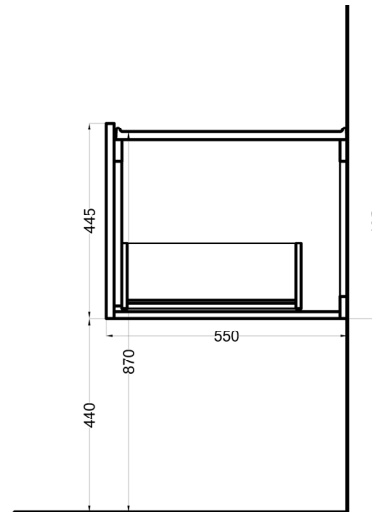

Settembre 2024

TOP

FRONT SECTION

FRONT 1

SIDE SECTION

* = water outlet (with standard siphon)
** = water inlet (hot/cold)
° = fixings

ATTENZIONE:
Superfici, pesi e misure riportate possono presentare leggere differenze rispetto ai pezzi reali, in considerazione e accordo delle caratteristiche di tolleranza intrinseche del materiale ceramico e del suo processo produttivo. L'azienda si riserva di cambiare schede tecniche e caratteristiche di funzionamento degli articoli in ogni momento e senza necessità di preavviso.