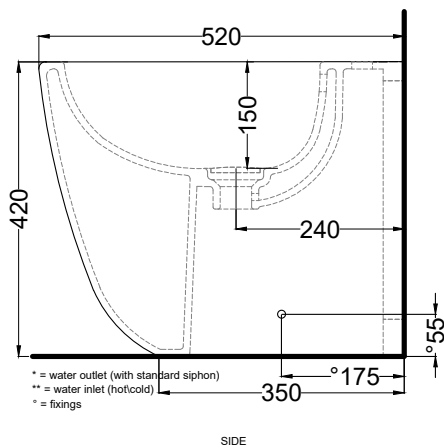

Le Acque di Cielo

- Oltremare
- Smeraldo
- Alga
- Corallo
- Ninfea
- Anemone

DoP No. 14528.01

Novembre 2020

**ATTENZIONE:**  
Le superfici, pesi e misure riportate possono presentare leggere differenze rispetto ai pezzi reali, in considerazione e accordo delle caratteristiche di tolleranza intrinseche del materiale ceramico e del suo processo produttivo. L'azienda si riserva di cambiare schede tecniche e caratteristiche di funzionamento degli articoli in ogni momento e senza necessità di preavviso.