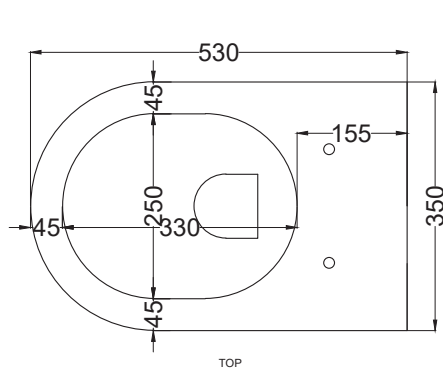

PESO NETTO/NET WEIGHT: 18,25 Kg

PCS PALLET: 18
PCS PALLET CONTAINER: 18

ACCESSORI/ACCESSORIES:

- **CPVEJT** - coprivaso in termoindurente/
  thermosetting seat-cover (Made in EU)
- **CPVEJTF** - coprivaso in termoindurente
  frizionato/Thermosetting soft close seat-cover
  (Made in EU)
- **CPVEJNEWF** - coprivaso in termoindurente
  frizionato/Thermosetting soft close seat-cover
  (Made in EU)

- **508** - staffa di fissaggio universale per wc
  e bidet sospesi/universal fixing brackets for
  wall-hung wc/bidet
- **RPB** - raccordo dritto a parete/straight pan
  connector for wall trap
- **PAA** - protezione antiurto acustica/ impact
  and acoustic protection panel

NOTE/NOTES

FINITURE

FINISHES

○ Bianco/white - glossy

Le Terre di Cielo

- Talco
- Pomice
- Brina
- Basalto
- Arenaria
- Avena
- Lino
- Cemento
- Lavagna

Le Acque di Cielo

- Oltremare
- Smeraldo
- Alga
- Corallo
- Ninfea
- Anemone

DoP No. 997.01

Luglio 2025

TOP

SIDE

BACK

* = water outlet
** = water inlet
° = fixings

ATTENZIONE/ATTENTION:

ATTENZIONE/ATTENTION:

Ceramica Cielo does not recommend the use of this toilet in combination with flushing systems such as flushometer and low level cisterns, given the high variability of performance of such flushing mechanisms. Flushing systems exceeding 6Lt or operating at high pressure, can generate splashes from inside the basin. In this case, it is recommended to adjust properly the water flow and/or the use of a flow reducer in order to avoid the problem (please refer to the flushing system manufacturer for further details).