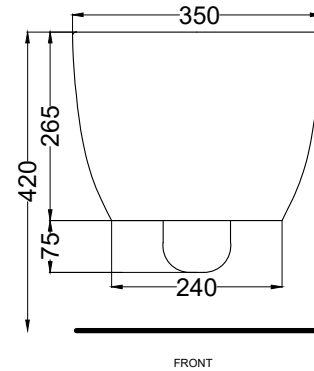

* = water outlet
** = water inlet
° = fixings

ATTENZIONE/ATTENTION:

ATTENZIONE/ATTENTION: