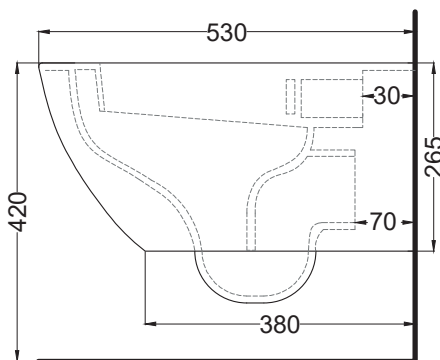

PESO NETTO/NET WEIGHT: 18,25 Kg

PCS PALLET: 18
PCS PALLET CONTAINER: 18

ACCESSORI/ACCESSORIES:

- **CPVEJT** - coprivaso in termoindurente/
  thermosetting seat-cover (Made in EU)
- **CPVEJTF** - coprivaso in termoindurente
  frizionato/Thermosetting soft close seat-cover
  (Made in EU)
- **CPVEJNEWF** - coprivaso in termoindurente
  frizionato/Thermosetting soft close seat-cover
  (Made in EU)

- **508** - staffa di fissaggio universale per wc
  e bidet sospesi/universal fixing brackets for
  wall-hung wc/bidet
- **RPB** - raccordo dritto a parete/straight pan
  connector for wall trap
- **PAA** - protezione antiurto acustica/ impact
  and acoustic protection panel

NOTE/NOTES

FINITURE

FINISHES

○ Bianco/white - glossy

Le Terre di Cielo

- Talco
- Pomice
- Brina
- Basalto
- Arenaria
- Avena
- Lino
- Cemento
- Lavagna

Le Acque di Cielo

- Oltremare
- Smeraldo
- Alga
- Corallo
- Ninfea
- Anemone

DoP No. 997.01

Luglio 2025

SIDE

BACK

* = water outlet
** = water inlet
° = fixings

ATTENZIONE/ATTENTION:

ATTENZIONE/ATTENTION:

Ceramica Cielo does not recommend the use of this toilet in combination with flushing systems such as flushometer and low level cisterns, given the high variability of performance of such flushing mechanisms. Flushing systems exceeding 6Lt or operating at high pressure, can generate splashes from inside the basin. In this case, it is recommended to adjust properly the water flow and/or the use of a flow reducer in order to avoid the problem (please refer to the flushing system manufacturer for further details).