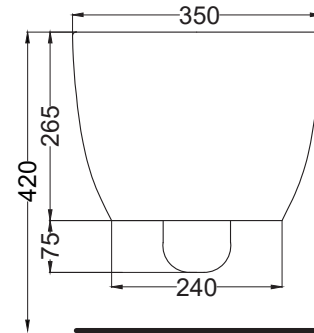

PESO NETTO/NET WEIGHT: 18,25 Kg

PCS PALLET: 18
PCS PALLET CONTAINER: 18

ACCESSORI/ACCESSORIES:

- **CPVEJT** - coprivaso in termoindurente/
  thermosetting seat-cover (Made in EU)
- **CPVEJTF** - coprivaso in termoindurente
  frizionato/Thermosetting soft close seat-cover
  (Made in EU)
- **CPVEJNEWF** - coprivaso in termoindurente
  frizionato/Thermosetting soft close seat-cover
  (Made in EU)

- **508** - staffa di fissaggio universale per wc
  e bidet sospesi/universal fixing brackets for
  wall-hung wc/bidet
- **RPB** - raccordo dritto a parete/straight pan
  connector for wall trap
- **PAA** - protezione antiurto acustica/ impact
  and acoustic protection panel

NOTE/NOTES

FINITURE

FINISHES

○ Bianco/white - glossy

Le Terre di Cielo

- Talco
- Pomice
- Brina
- Basalto
- Arenaria
- Avena
- Lino
- Cemento
- Lavagna

Le Acque di Cielo

- Oltremare
- Smeraldo
- Alga
- Corallo
- Ninfea
- Anemone

DoP No. 997.01

Luglio 2025

FRONT

SIDE

BACK

* = water outlet
** = water inlet
° = fixings

ATTENZIONE/ATTENTION:

ATTENZIONE/ATTENTION:

Ceramica Cielo does not recommend the use of this toilet in combination with flushing systems such as flushometer and low level cisterns, given the high variability of performance of such flushing mechanisms. Flushing systems exceeding 6Lt or operating at high pressure, can generate splashes from inside the basin. In this case, it is recommended to adjust properly the water flow and/or the use of a flow reducer in order to avoid the problem (please refer to the flushing system manufacturer for further details).