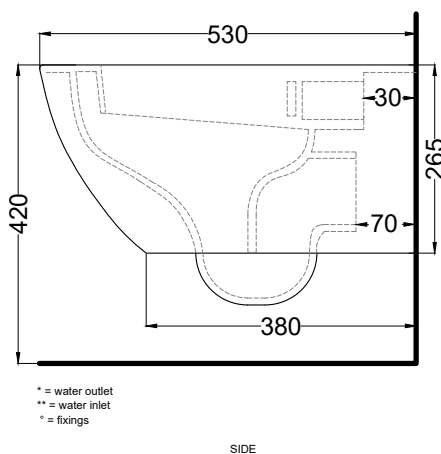

* = water outlet
** = water inlet
° = fixings

ATTENZIONE/ATTENTION:

ATTENZIONE/ATTENTION: