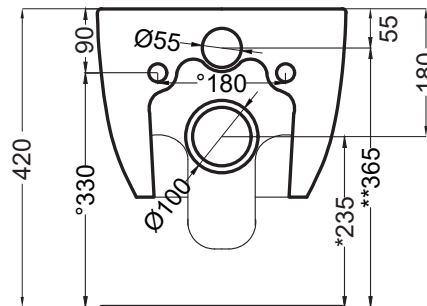

BACK

* = water outlet
** = water inlet
° = fixings

ATTENZIONE/ATTENTION:

ATTENZIONE/ATTENTION:

Ceramica Cielo does not recommend the use of this toilet in combination with flushing systems such as flushometer and low level cisterns, given the high variability of performance of such flushing mechanisms. Flushing systems exceeding 6Lt or operating at high pressure, can generate splashes from inside the basin. In this case, it is recommended to adjust properly the water flow and/or the use of a flow reducer in order to avoid the problem (please refer to the flushing system manufacturer for further details).