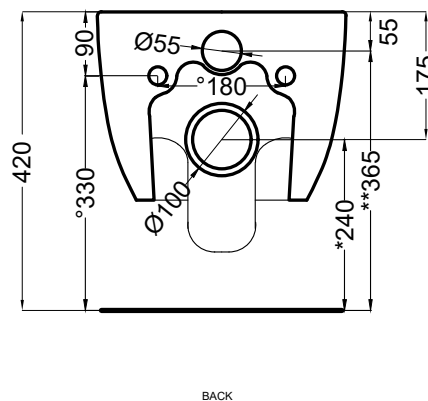

* = water outlet
** = water inlet
° = fixings

ATTENZIONE/ATTENTION:

ATTENZIONE/ATTENTION: