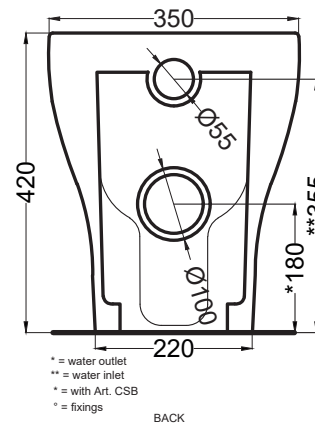

BACK

ATTENZIONE/ATTENTION:

ATTENZIONE/ATTENTION:

Ceramica Cielo does not recommend the use of this toilet in combination with flushing systems such as flushometer and low level cisterns, given the high variability of performance of such flushing mechanisms. Flushing systems exceeding 6Lt or operating at high pressure, can generate splashes from inside the basin. In this case, it is recommended to adjust properly the water flow and/or the use of a flow reducer in order to avoid the problem (please refer to the flushing system manufacturer for further details).