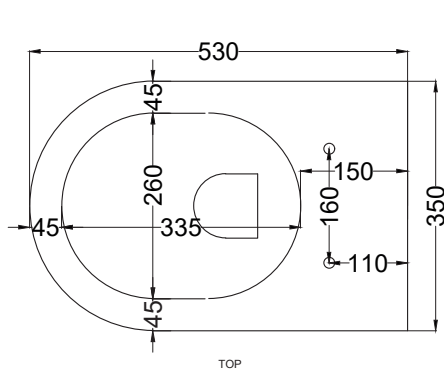

PESO NETTO/NET WEIGHT: 25,80 Kg

PCS PALLET: 18
PCS PALLET CONTAINER: 20

ACCESSORI/ACCESSORIES:

CPVEJT - coprivaso in termoindurente/
thermosetting seat-cover (Made in EU)

CPVEJTF - coprivaso in termoindurente
frizionato/Thermosetting soft close seat-cover
(Made in EU)

CPVEJNEWF - coprivaso in termoindurente
frizionato/Thermosetting soft close seat-cover
(Made in EU)

CSB - curva tecnica per scarico a
pavimento/technical curve for "floor trap"

RPB - raccordo dritto a parete/straight pan
connector for wall trap

NOTE/NOTES

FINITURE

FINISHES

● Bianco/white - glossy

Le Terre di Cielo

● Talco

● Pomice

● Brina

● Basalto

● Arenaria

● Avena

● Lino

● Cemento

DoP No. 997.01

Luglio 2025

TOP

ATTENZIONE/ATTENTION:

ATTENZIONE/ATTENTION:

Ceramica Cielo does not recommend the use of this toilet in combination with flushing systems such as flushometer and low level cisterns, given the high variability of performance of such flushing mechanisms. Flushing systems exceeding 6Lt or operating at high pressure, can generate splashes from inside the basin. In this case, it is recommended to adjust properly the water flow and/or the use of a flow reducer in order to avoid the problem (please refer to the flushing system manufacturer for further details).