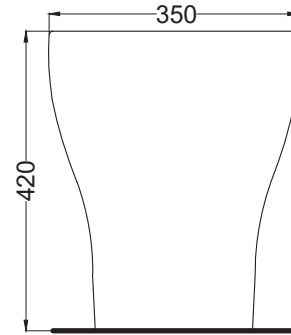

PESO NETTO/NET WEIGHT: 25,80 Kg

PCS PALLET: 18
PCS PALLET CONTAINER: 20

ACCESSORI/ACCESSORIES:

CPVEJT - coprivaso in termoindurente/
thermosetting seat-cover (Made in EU)

CPVEJTF - coprivaso in termoindurente
frizionato/Thermosetting soft close seat-cover
(Made in EU)

CPVEJNEWF - coprivaso in termoindurente
frizionato/Thermosetting soft close seat-cover
(Made in EU)

CSB - curva tecnica per scarico a
pavimento/technical curve for "floor trap"

RPB - raccordo dritto a parete/straight pan
connector for wall trap

NOTE/NOTES

FINITURE

FINISHES

● Bianco/white - glossy

Le Terre di Cielo

● Talco

● Pomice

● Brina

● Basalto

● Arenaria

● Avena

● Lino

● Cemento

DoP No. 997.01

Luglio 2025

FRONT

ATTENZIONE/ATTENTION:

ATTENZIONE/ATTENTION:

Ceramica Cielo does not recommend the use of this toilet in combination with flushing systems such as flushometer and low level cisterns, given the high variability of performance of such flushing mechanisms. Flushing systems exceeding 6Lt or operating at high pressure, can generate splashes from inside the basin. In this case, it is recommended to adjust properly the water flow and/or the use of a flow reducer in order to avoid the problem (please refer to the flushing system manufacturer for further details).