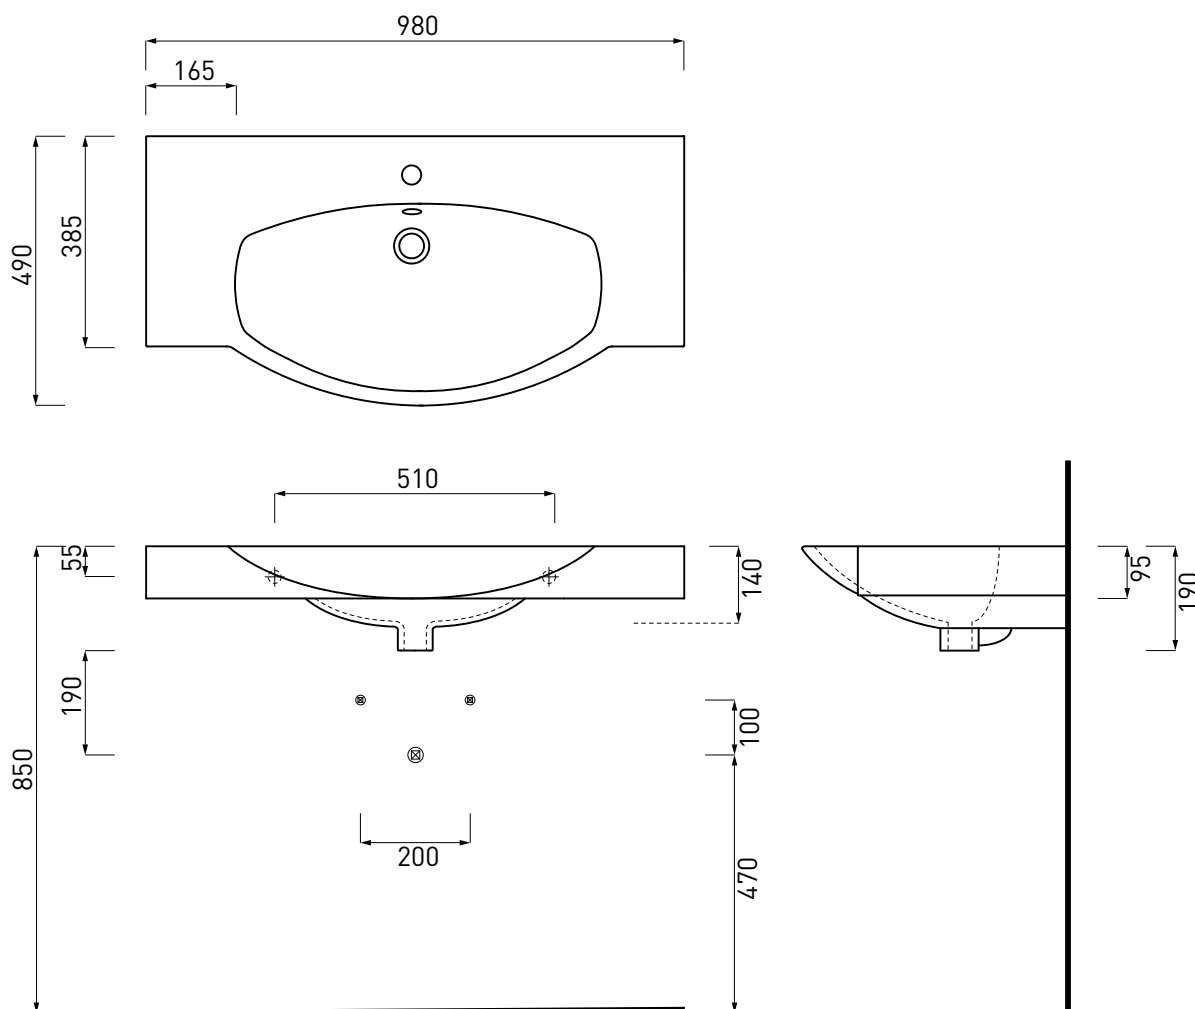

PESO NETTO/NET WEIGHT: 24,40 Kg

PCS PALLET: 12

PCS PALLET CONTAINER: 24

FINITURE

FINISHES

● Bianco/white - glossy

ACCESSORI/ACCESSORIES:

PIL01 - Piletta universale click clack con coperchio in ceramica / Universal push open with ceramic cap

NOTE/NOTES

L'installazione del porta asciugamani frontale impedisce l'installazione di quelli laterali e viceversa. Scegliere quindi la configurazione preferita.

Febbraio 2018

ATTENZIONE:
Le misure d'installazione possono presentare leggere differenze rispetto ai pezzi reali in considerazione delle caratteristiche del prodotto ceramico. L'azienda si riserva di cambiare schede tecniche e caratteristiche di funzionamento degli articoli in ogni momento e senza necessità di preavviso. I pesi possono subire variazioni fino al 20%.

ATTENTION:
Measure details can show some little difference respect real items, following typical characteristics of ceramics articles production. The company reserves the right to change any technical specifications/dimension and/or operating characteristics of the products at any time and without giving notice. The ceramic items weight may vary up to 20%.