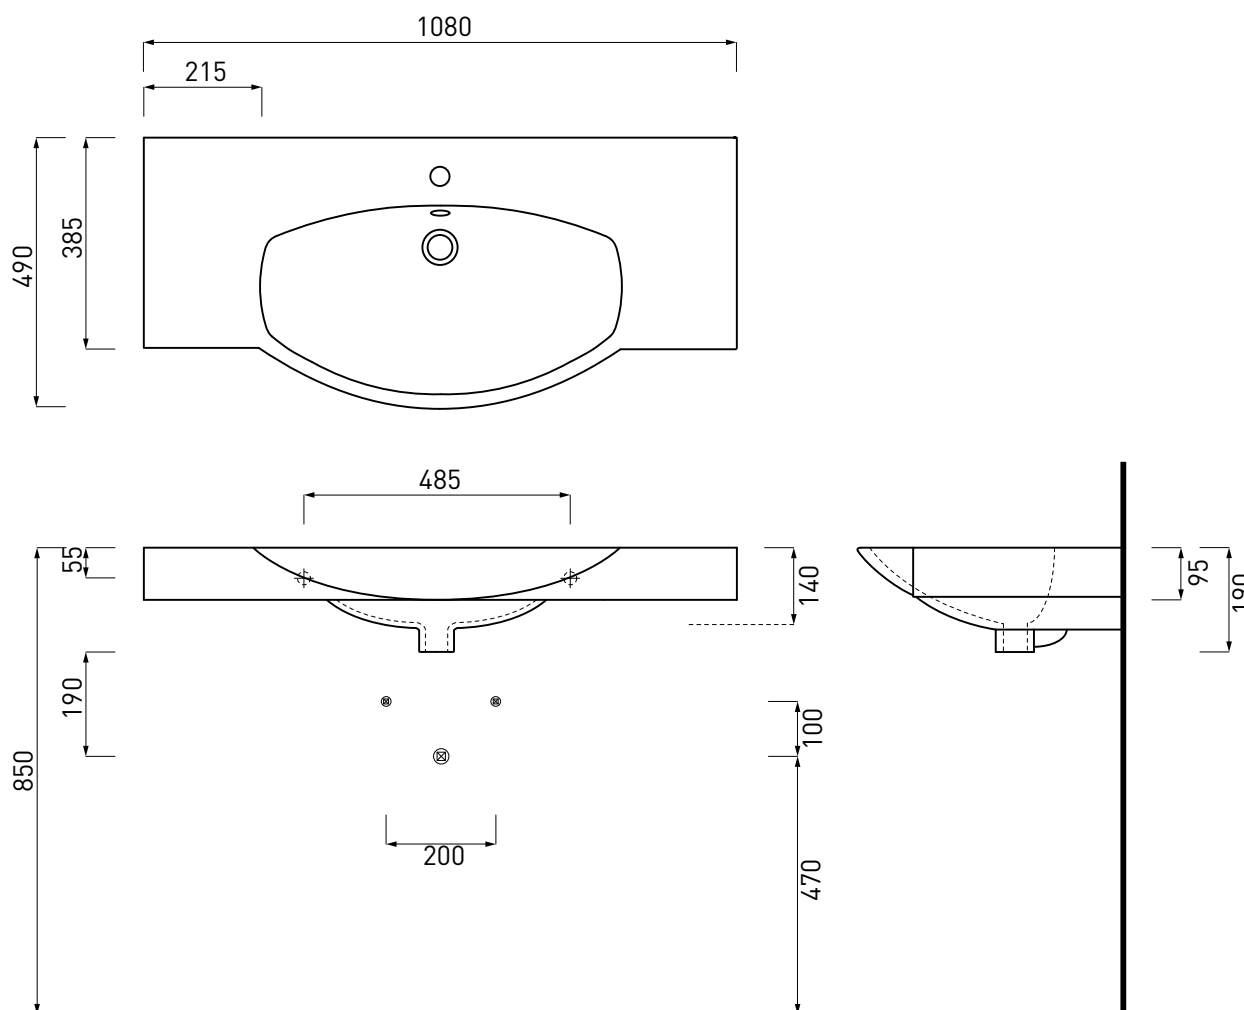

PESO NETTO/NET WEIGHT: 27,00 Kg

PCS PALLET: 10

PCS PALLET CONTAINER: 20

FINITURE

FINISHES

● Bianco/white - glossy

ACCESSORI/ACCESSORIES:

PIL01 - Piletta universale click clack con coperchio in ceramica / Universal push open with ceramic cap

NOTE/NOTES

L'installazione del porta asciugamani frontale impedisce l'installazione di quelli laterali e viceversa. Scegliere quindi la configurazione preferita.

Febbraio 2018

ATTENZIONE:
Le misure d'installazione possono presentare leggere differenze rispetto ai pezzi reali in considerazione delle caratteristiche del prodotto ceramico. L'azienda si riserva di cambiare schede tecniche e caratteristiche di funzionamento degli articoli in ogni momento e senza necessità di preavviso. I pesi possono subire variazioni fino al 20%.

ATTENTION:
Measure details can show some little difference respect real items, following typical characteristics of ceramics articles production. The company reserves the right to change any technical specifications/dimension and/or operating characteristics of the products at any time and without giving notice. The ceramic items weight may vary up to 20%.