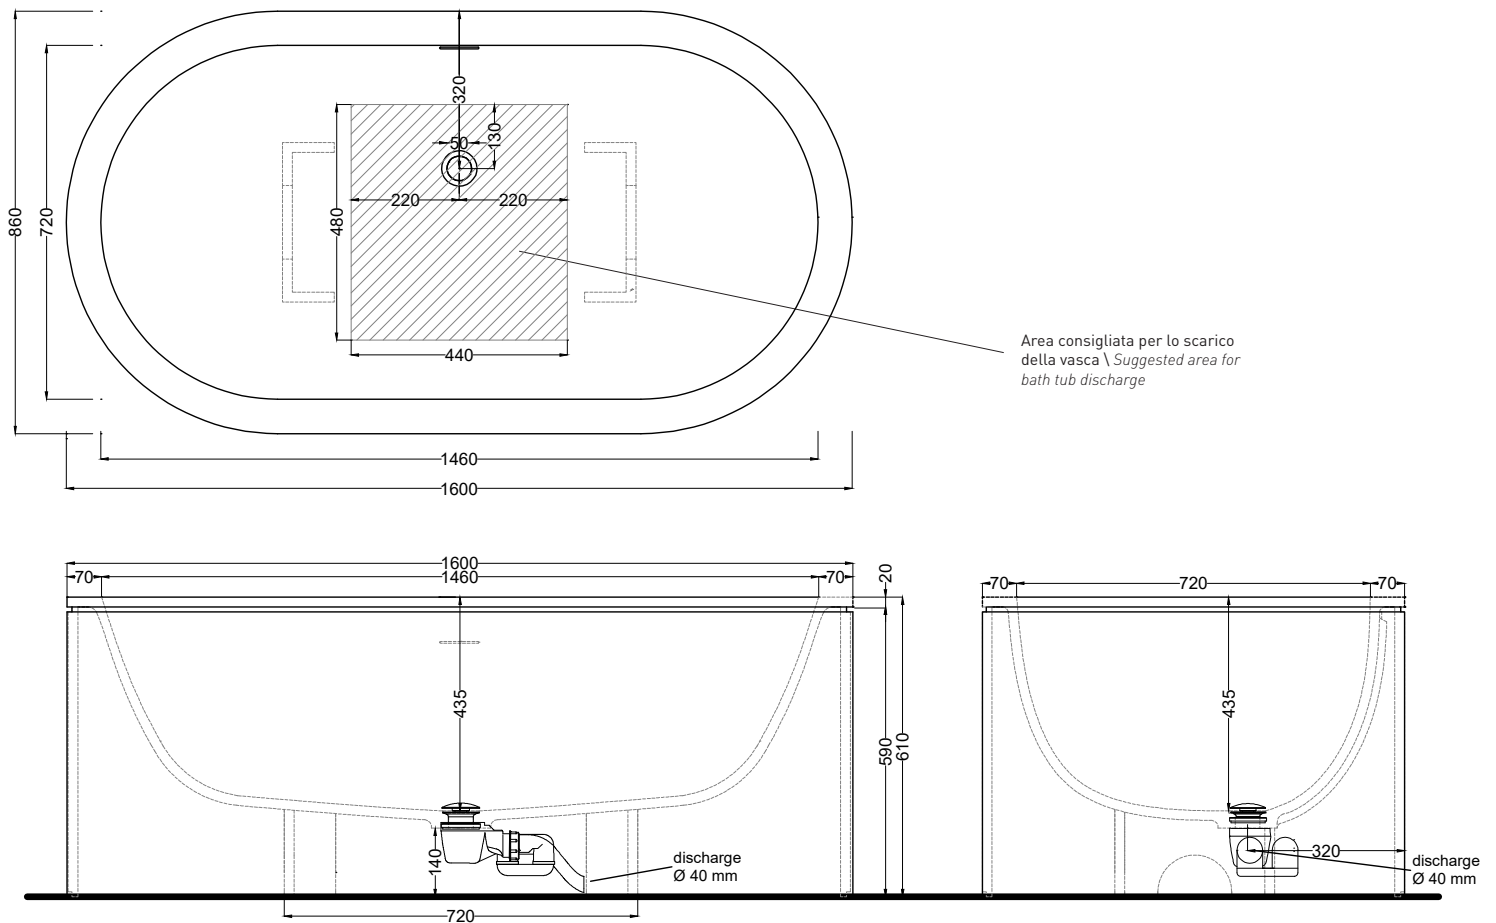

ATTENZIONE:
Superfici, pesi e misure riportate possono presentare leggere differenze rispetto ai pezzi reali. L'azienda si riserva di cambiare schede tecniche e caratteristiche di funzionamento degli articoli in ogni momento e senza necessità di preavviso.

ATTENTION:
Surfaces, weights and dimensions can show some little differences compared to the real item. The company reserves the right to change any technical specifications/dimension and/or operating characteristics of the products at any time and without giving notice.