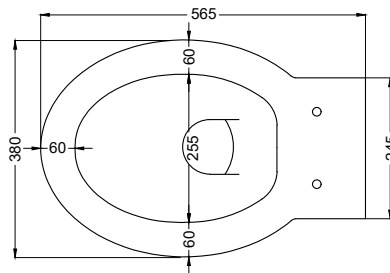

PESO NETTO/NET WEIGHT: 21,00 Kg

ACCESSORI/ACCESSORIES:

CPVCAT - Coprivaso in termoindurente con cerniere a sgancio rapido.

CPVCATF - Coprivaso in termoindurente frizionato con cerniere a sgancio rapido.

508 - staffa di fissaggio universale per wc e bidet sospesi/universal fixing brackets for wall-hung wc/bidet

PAA - protezione antiurto acustica/impact and acoustic protection panel

RPB - raccordo dritto a parete/straight pan connector for wall trap

FINITURE

FINISHES

● Bianco/white - glossy

Le Terre di Cielo

- Talco
- Pomice
- Brina
- Arenaria
- Avena
- Cemento
- Basalto
- Lavagna

Le Acque di Cielo

- Oltremare
- Smeraldo
- Alga
- Corallo
- Ninfea
- Anemone

NOTE/NOTES

Il wc rispetta le normative per il risparmio idrico. Scarica tramite l'innovativo sistema Rimless2.0 \ The toilet complies with the water saving regulations. The flushing system is the innovative Rimless 2.0

Dicembre 2022

TOP

ATTENZIONE/ATTENTION:

Superfici, pesi e misure riportate possono presentare leggere differenze rispetto ai pezzi reali, in considerazione e accordo delle caratteristiche di tolleranza intrinseche del materiale ceramico e del suo processo produttivo. L'azienda si riserva di cambiare schede tecniche e caratteristiche di funzionamento degli articoli in ogni momento e senza necessità di preavviso.

ATTENZIONE/ATTENTION: