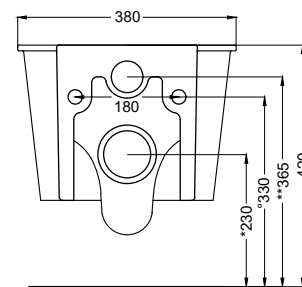

BACK

ATTENZIONE/ATTENTION:

Superfici, pesi e misure riportate possono presentare leggere differenze rispetto ai pezzi reali, in considerazione e accordo delle caratteristiche di tolleranza intrinseche del materiale ceramico e del suo processo produttivo. L'azienda si riserva di cambiare schede tecniche e caratteristiche di funzionamento degli articoli in ogni momento e senza necessità di preavviso.

ATTENZIONE/ATTENTION: