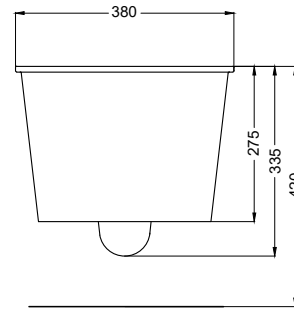

PESO NETTO/NET WEIGHT: 21,00 Kg

ACCESSORI/ACCESSORIES:

CPVCAT - Coprivaso in termoindurente con cerniere a sgancio rapido.

CPVCATF - Coprivaso in termoindurente frizionato con cerniere a sgancio rapido.

508 - staffa di fissaggio universale per wc e bidet sospesi/universal fixing brackets for wall-hung wc/bidet

PAA - protezione antiurto acustica/impact and acoustic protection panel

RPB - raccordo dritto a parete/straight pan connector for wall trap

FINITURE

FINISHES

● Bianco/white - glossy

Le Terre di Cielo

- Talco
- Pomice
- Brina
- Arenaria
- Avena
- Cemento
- Basalto
- Lavagna

Le Acque di Cielo

- Oltremare
- Smeraldo
- Alga
- Corallo
- Ninfea
- Anemone

NOTE/NOTES

Il wc rispetta le normative per il risparmio idrico. Scarica tramite l'innovativo sistema Rimless2.0 \ The toilet complies with the water saving regulations. The flushing system is the innovative Rimless 2.0

Dicembre 2022

FRONT

ATTENZIONE/ATTENTION:

Superfici, pesi e misure riportate possono presentare leggere differenze rispetto ai pezzi reali, in considerazione e accordo delle caratteristiche di tolleranza intrinseche del materiale ceramico e del suo processo produttivo. L'azienda si riserva di cambiare schede tecniche e caratteristiche di funzionamento degli articoli in ogni momento e senza necessità di preavviso.

ATTENZIONE/ATTENTION: