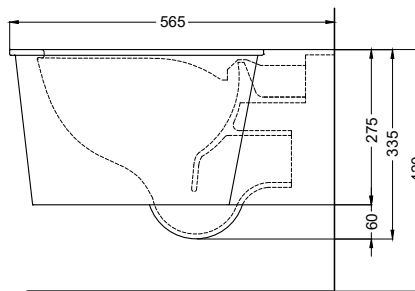

PESO NETTO/NET WEIGHT: 21,00 Kg

ACCESSORI/ACCESSORIES:

CPVCAT - Coprivaso in termoindurente con cerniere a sgancio rapido.

CPVCATF - Coprivaso in termoindurente frizionato con cerniere a sgancio rapido.

508 - staffa di fissaggio universale per wc e bidet sospesi/universal fixing brackets for wall-hung wc/bidet

PAA - protezione antiurto acustica/impact and acoustic protection panel

RPB - raccordo dritto a parete/straight pan connector for wall trap

FINITURE

FINISHES

● Bianco/white - glossy

Le Terre di Cielo

- Talco
- Pomice
- Brina
- Arenaria
- Avena
- Cemento
- Basalto
- Lavagna

Le Acque di Cielo

- Oltremare
- Smeraldo
- Alga
- Corallo
- Ninfea
- Anemone

NOTE/NOTES

Il wc rispetta le normative per il risparmio idrico. Scarica tramite l'innovativo sistema Rimless2.0 \ The toilet complies with the water saving regulations. The flushing system is the innovative Rimless 2.0

Dicembre 2022

SIDE

ATTENZIONE/ATTENTION:

Superfici, pesi e misure riportate possono presentare leggere differenze rispetto ai pezzi reali, in considerazione e accordo delle caratteristiche di tolleranza intrinseche del materiale ceramico e del suo processo produttivo. L'azienda si riserva di cambiare schede tecniche e caratteristiche di funzionamento degli articoli in ogni momento e senza necessità di preavviso.

ATTENZIONE/ATTENTION: