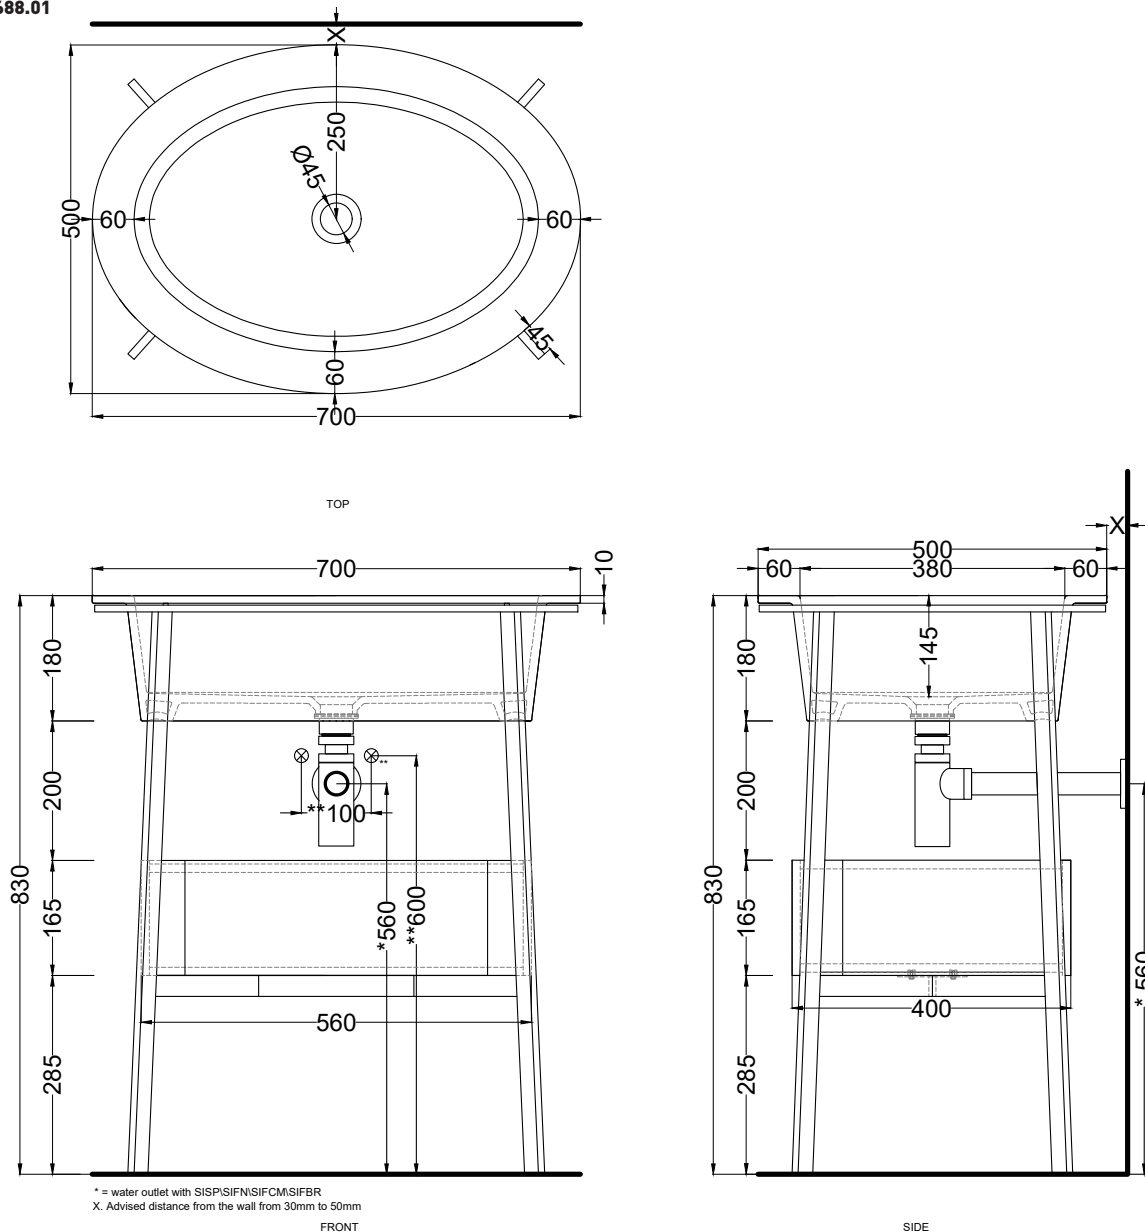

ATTENZIONE: Superfici, pesi e misure riportate possono presentare leggere differenze rispetto ai pezzi reali, in considerazione e accordo delle caratteristiche di tolleranza intrinseche del materiale ceramico e del suo processo produttivo. L'azienda si riserva di cambiare schede tecniche e caratteristiche di funzionamento degli articoli in ogni momento e senza necessità di preavviso.

ATTENTION: Surfaces, weights and dimensions can show some little differences compared to the real item, following typical intrinsic characteristics of ceramics material and production. The company reserves the right to change any technical specifications/dimension and/or operating characteristics of the products at any time and without giving notice.