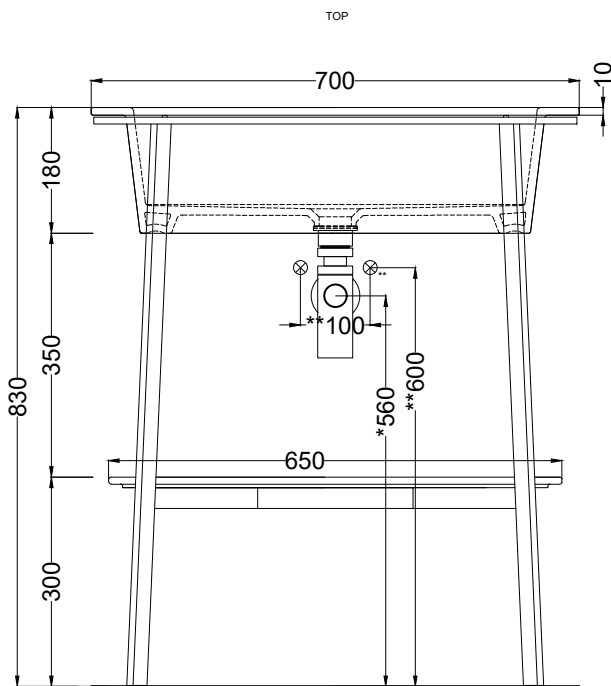

Catino Ovale con foro rubinetto

catino ovale 70 con foro rubinetto e piano
catino ovale 70 with tap hole and bottom shelf

cielo
handmade in Italy

PESO NETTO/NET WEIGHT: 13,00 Kg (lavabo/washbasin) + 15,00 Kg (struttura/framework) + 7,60 Kg (piano in ceramica/ceramic shelf) / 15,00 Kg (piano in marmo/marble shelf)

ACCESSORI/ACCESSORIES:

PIL01 - Piletta universale click-clack CROMO con coperchio in ceramica / Universal click-clack drain in CHROME with ceramic lid

PIL01NM - Piletta universale click-clack NERO MATT con coperchio in ceramica / Universal click-clack drain in MATT BLACK with ceramic lid

PIL01BR - Piletta universale click-clack BRONZO con coperchio in ceramica / Universal click-clack drain in BRONZE with ceramic lid

PIL01CM - Piletta universale click-clack CEMENTO con coperchio in ceramica / Universal click-clack drain in CEMENTO with ceramic lid

SISP - Sifone CROMO / CHROME siphon

SIFN - Sifone NERO MATT / MATT BLACK siphon

SIFBR - Sifone BRONZO / BRONZE siphon

SIFCM - Sifone CEMENTO / CEMENTO siphon

FINITURE LAVABO / PIANO

WASHBASIN / BOTTOM SHELF FINISHES

○ Bianco/white - glossy

Le Terre di Cielo

- Talco
- Pomice
- Brina
- Basalto
- Lavagna
- Cemento
- Fango
- Cacao
- Arenaria
- Avena
- Lino
- Agave
- Muschio
- Polvere
- Cipria
- Canapa

Le Acque di Cielo

- Oltremare
- Smeraldo
- Alga
- Corallo
- Ninfea
- Anemone

FINITURE STRUTTURA

FRAMEWORK FINISHES

verniciature_coatings

- Nero Matt
- Bronzo Spazzolato
- Cemento

Le Acque di Cielo

- Oltremare
- Smeraldo
- Alga
- Corallo
- Ninfea
- Anemone

FINITURE PIANO IN MARMO

MARBLE BOTTOM SHELF FINISHES

- Azul Noche
- Bianco Carrara Gioia
- Nero Marquina

NOTE/NOTES