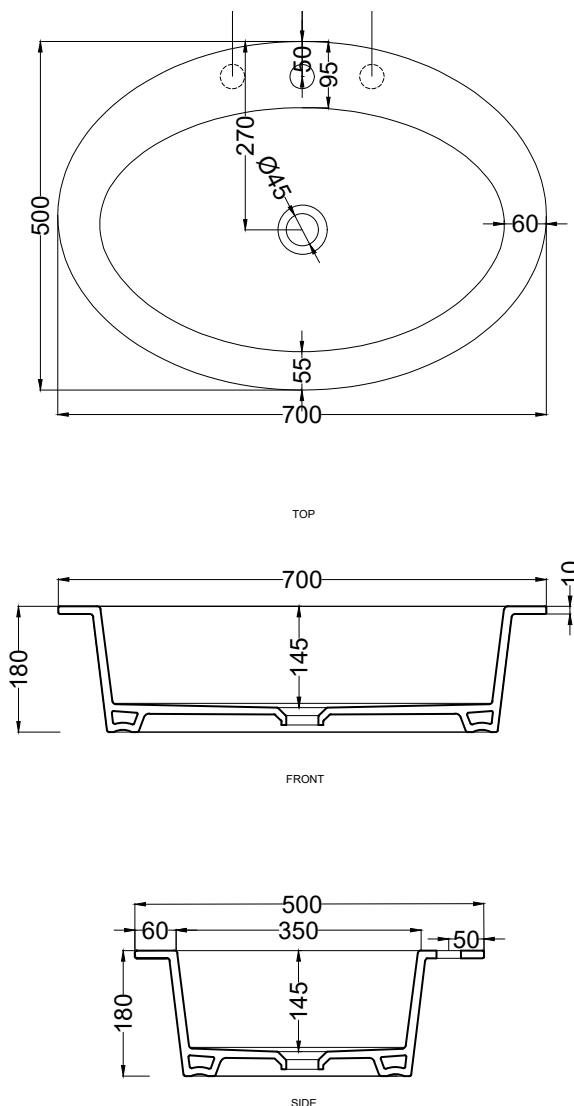

ATTENZIONE: Superfici, pesi e misure riportate possono presentare leggere differenze rispetto ai pezzi reali, in considerazione e accordo delle caratteristiche di tolleranza intrinseche del materiale ceramico e del suo processo produttivo. L'azienda si riserva di cambiare schede tecniche e caratteristiche di funzionamento degli articoli in ogni momento e senza necessità di preavviso.

ATTENTION: Surfaces, weights and dimensions can show some little differences compared to the real item, following typical intrinsic characteristics of ceramics material and production. The company reserves the right to change any technical specifications/dimension and/or operating characteristics of the products at any time and without giving notice.