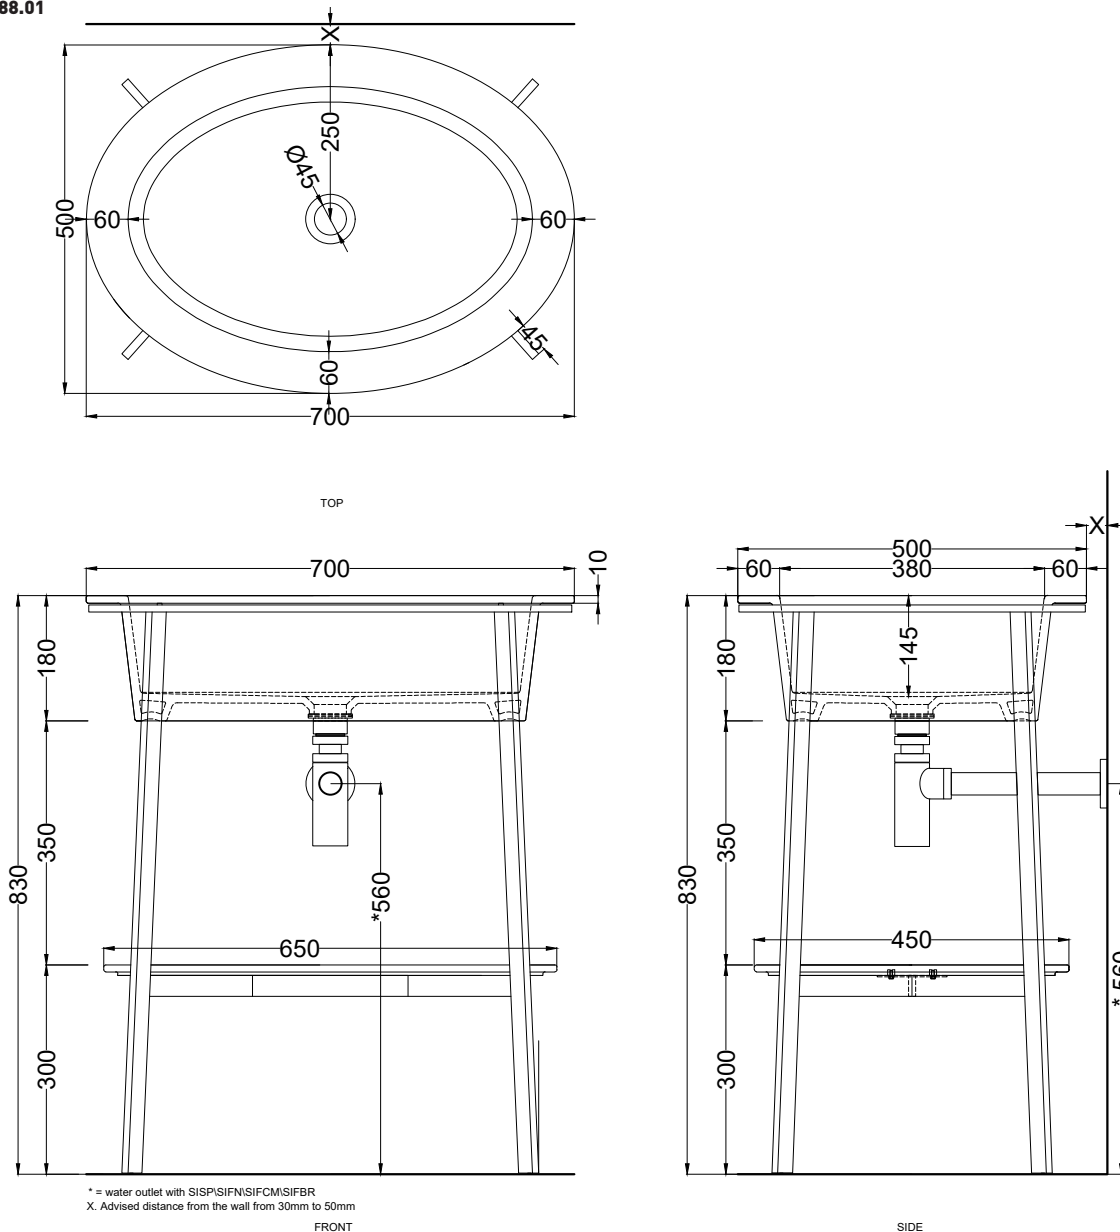

FINITURE PIANO IN MARMO

MARBLE BOTTOM SHELF FINISHES

- Azul Noche
- Bianco Carrara Gioia
- Nero Marquina

Gennaio 2022

ATTENZIONE: Superfici, pesi e misure riportate possono presentare leggere differenze rispetto ai pezzi reali, in considerazione e accordo delle caratteristiche di tolleranza intrinseche del materiale ceramico e del suo processo produttivo. L'azienda si riserva di cambiare schede tecniche e caratteristiche di funzionamento degli articoli in ogni momento e senza necessità di preavviso.

ATTENTION: Surfaces, weights and dimensions can show some little differences compared to the real item, following typical intrinsic characteristics of ceramics material and production. The company reserves the right to change any technical specifications/dimension and/or operating characteristics of the products at any time and without giving notice.