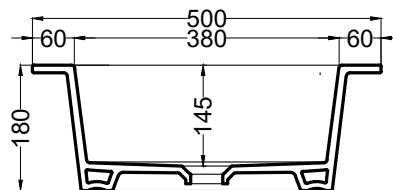

SIDE

ATTENZIONE:
Superfici, pesi e misure riportate possono presentare leggere differenze rispetto ai pezzi reali, in considerazione e accordo delle caratteristiche di tolleranza intrinseche del materiale ceramico e del suo processo produttivo. L'azienda si riserva di cambiare schede tecniche e caratteristiche di funzionamento degli articoli in ogni momento e senza necessità di preavviso.

ATTENTION:
Surfaces, weights and dimensions can show some little differences compared to the real item, following typical intrinsic characteristics of ceramics material and production. The company reserves the right to change any technical specifications/dimension and/or operating characteristics of the products at any time and without giving notice.