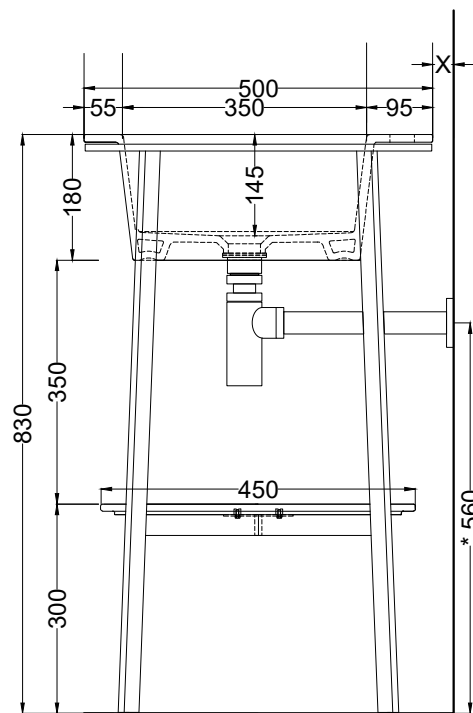

SIDE

ATTENZIONE: Superfici, pesi e misure riportate possono presentare leggere differenze rispetto ai pezzi reali, in considerazione e accordo delle caratteristiche di tolleranza intrinseche del materiale ceramico e del suo processo produttivo. L'azienda si riserva di cambiare schede tecniche e caratteristiche di funzionamento degli articoli in ogni momento e senza necessità di preavviso.

ATTENTION: Surfaces, weights and dimensions can show some little differences compared to the real item, following typical intrinsic characteristics of ceramics material and production. The company reserves the right to change any technical specifications/dimension and/or operating characteristics of the products at any time and without giving notice.