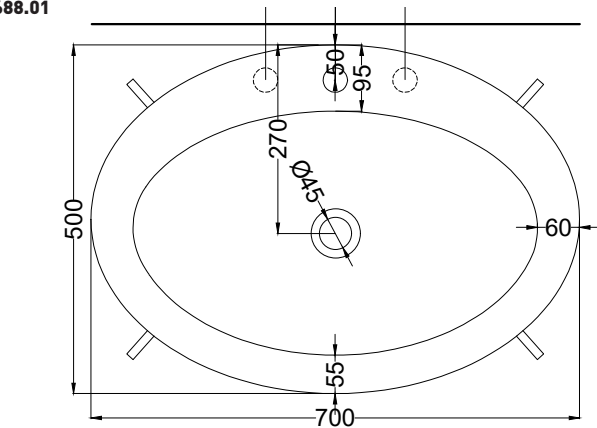

Catino Ovale con foro rubinetto

catino ovale 70 con foro rubinetto e piano
catino ovale 70 with tap hole and bottom shelf

cielo
handmade in Italy

PESO NETTO/NET WEIGHT: 13,00 Kg (lavabo/washbasin) + 15,00 Kg (struttura/framework) + 7,60 Kg (piano in ceramica/ceramic shelf) / 15,00 Kg (piano in marmo/marble shelf)

ACCESSORI/ACCESSORIES:

PIL01 - Piletta universale click-clack CROMO con coperchio in ceramica / Universal click-clack drain in CHROME with ceramic lid

PIL01NM - Piletta universale click-clack NERO MATT con coperchio in ceramica / Universal click-clack drain in MATT BLACK with ceramic lid

PIL01BR - Piletta universale click-clack BRONZO con coperchio in ceramica / Universal click-clack drain in BRONZE with ceramic lid

PIL01CM - Piletta universale click-clack CEMENTO con coperchio in ceramica / Universal click-clack drain in CEMENTO with ceramic lid

SISP - Sifone CROMO / CHROME siphon

SIFN - Sifone NERO MATT / MATT BLACK siphon

SIFBR - Sifone BRONZO / BRONZE siphon

SIFCM - Sifone CEMENTO / CEMENTO siphon

FINITURE LAVABO / PIANO

WASHBASIN / BOTTOM SHELF FINISHES

○ Bianco/white - glossy

Le Terre di Cielo

- Talco
- Pomice
- Brina
- Basalto
- Lavagna
- Cemento
- Fango
- Cacao
- Arenaria
- Avena
- Lino
- Agave
- Muschio
- Polvere
- Cipria
- Canapa

Le Acque di Cielo

- Oltremare
- Smeraldo
- Alga
- Corallo
- Ninfea
- Anemone

FINITURE STRUTTURA

FRAMEWORK FINISHES

verniciature_coatings

- Nero Matt
- Bronzo Spazzolato
- Cemento

Le Acque di Cielo

- Oltremare
- Smeraldo
- Alga
- Corallo
- Ninfea
- Anemone

FINITURE PIANO IN MARMO

MARBLE BOTTOM SHELF FINISHES

- Azul Noche
- Bianco Carrara Gioia
- Nero Marquina

NOTE/NOTES