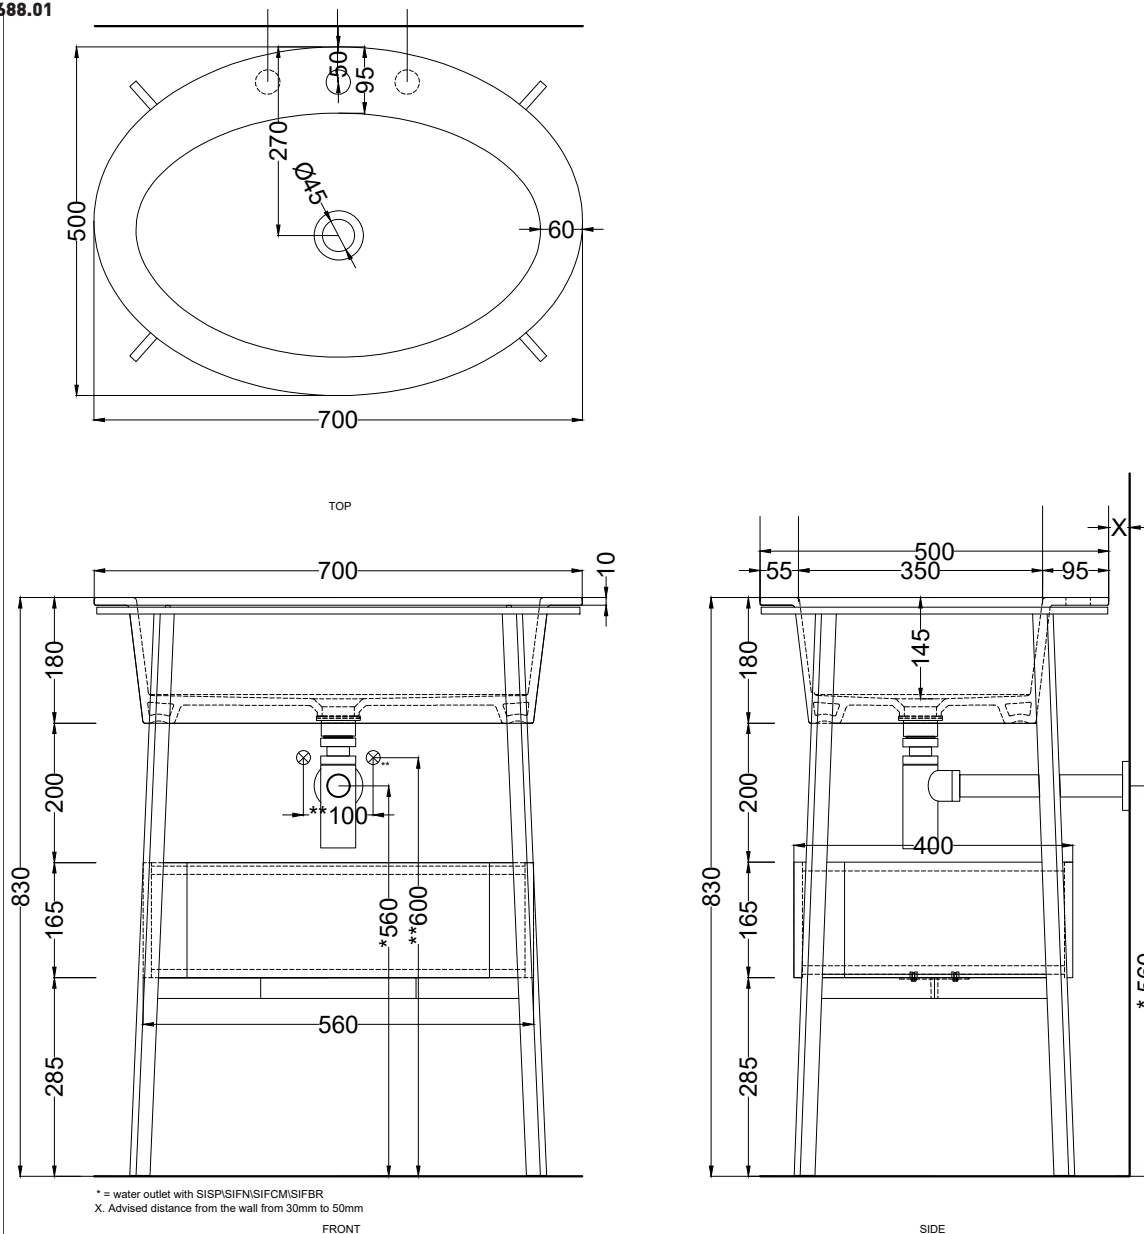

ATTENZIONE: Superfici, pesi e misure riportate possono presentare leggere differenze rispetto ai pezzi reali, in considerazione e accordo delle caratteristiche di tolleranza intrinseche del materiale ceramico e del suo processo produttivo. L'azienda si riserva di cambiare schede tecniche e caratteristiche di funzionamento degli articoli in ogni momento e senza necessità di preavviso.

ATTENTION: Surfaces, weights and dimensions can show some little differences compared to the real item, following typical intrinsic characteristics of ceramics material and production. The company reserves the right to change any technical specifications/dimension and/or operating characteristics of the products at any time and without giving notice.