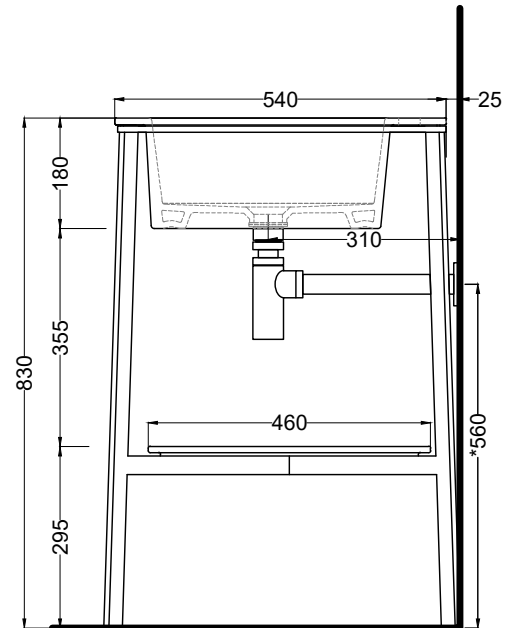

SIDE

ATTENZIONE: Superfici, pesi e misure riportate possono presentare leggere differenze rispetto ai pezzi reali, in considerazione e accordo delle caratteristiche di tolleranza intrinseche del materiale ceramico e del suo processo produttivo. L'azienda si riserva di cambiare schede tecniche e caratteristiche di funzionamento degli articoli in ogni momento e senza necessità di preavviso.

ATTENTION: Surfaces, weights and dimensions can show some little differences compared to the real item, following typical intrinsic characteristics of ceramics material and production. The company reserves the right to change any technical specifications/dimension and/or operating characteristics of the products at any time and without giving notice.