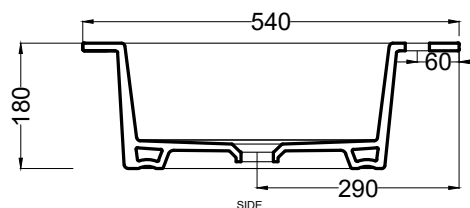

SIDE

ATTENZIONE:
Superfici, pesi e misure riportate possono presentare leggere differenze rispetto ai pezzi reali, in considerazione e accordo delle caratteristiche di tolleranza intrinseche del materiale ceramico e del suo processo produttivo. L'azienda si riserva di cambiare schede tecniche e caratteristiche di funzionamento degli articoli in ogni momento e senza necessità di preavviso.

ATTENTION:
Surfaces, weights and dimensions can show some little differences compared to the real item, following typical intrinsic characteristics of ceramics material and production. The company reserves the right to change any technical specifications/dimension and/or operating characteristics of the products at any time and without giving notice.