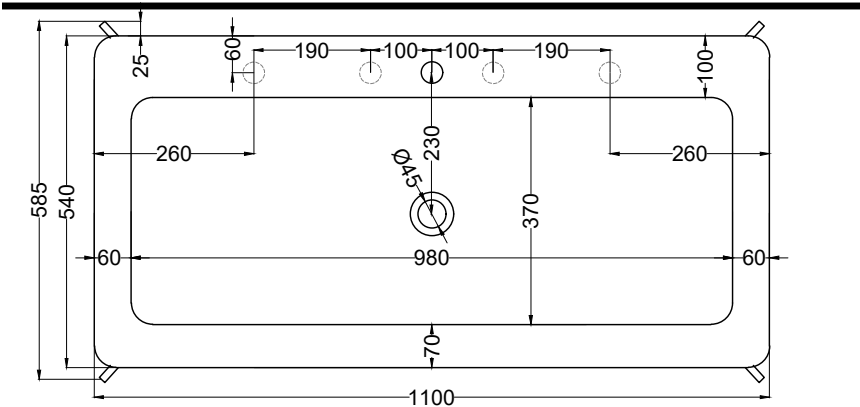

Catino Rettangolare

catino rettangolare 110 con piano

catino rettangolare 110 with bottom shelf

cielo
handmade in Italy

PESO NETTO/NET WEIGHT: 35,00 Kg (lavabo/washbasin) + 23,50 Kg (struttura/framework) + 8,00 Kg (piano in legno/wood shelf) / 25,00 Kg (piano in marmo/marble shelf)

ACCESSORI/ACCESSORIES:

PILO1 - Piletta universale click-clack CROMO con coperchio in ceramica / Universal click-clack drain in CHROME with ceramic lid

PILO1NM - Piletta universale click-clack NERO MATT con coperchio in ceramica / Universal click-clack drain in MATT BLACK with ceramic lid

PILO1BR - Piletta universale click-clack BRONZO con coperchio in ceramica / Universal click-clack drain in BRONZE with ceramic lid

PILO1CM - Piletta universale click-clack CEMENTO con coperchio in ceramica / Universal click-clack drain in CEMENTO with ceramic lid

SISP - Sifone CROMO / CHROME siphon

SIFN - Sifone NERO MATT / MATT BLACK siphon

SIFBR - Sifone BRONZO / BRONZE siphon

SIFCM - Sifone CEMENTO / CEMENTO siphon

NOTE/NOTES

Lavabo in ceramica; Piano in legno; Struttura in acciaio verniciato. Washbasin made of ceramic; shelf made of wood; Frame made of painted stainless steel. La verniciatura del piano è leggermente gofrata. The shelf laquering is slightly textured.

DoP No. 14688.01

FINITURE LAVABO / PIANO

WASHBASIN / BOTTOM SHELF FINISHES

○ Bianco/white - glossy

Le Terre di Cielo

- Talco
- Pomice
- Brina
- Basalto
- Lavagna
- Cemento
- Fango
- Cacao
- Arenaria
- Avena
- Lino
- Agave
- Muschio
- Polvere
- Cipria
- Canapa

Le Acque di Cielo

- Oltremare
- Smeraldo
- Alga
- Corallo
- Ninfea
- Anemone

FINITURE PIANO IN LEGNO

WOODEN SHELF FINISHES

laccature/laquerings