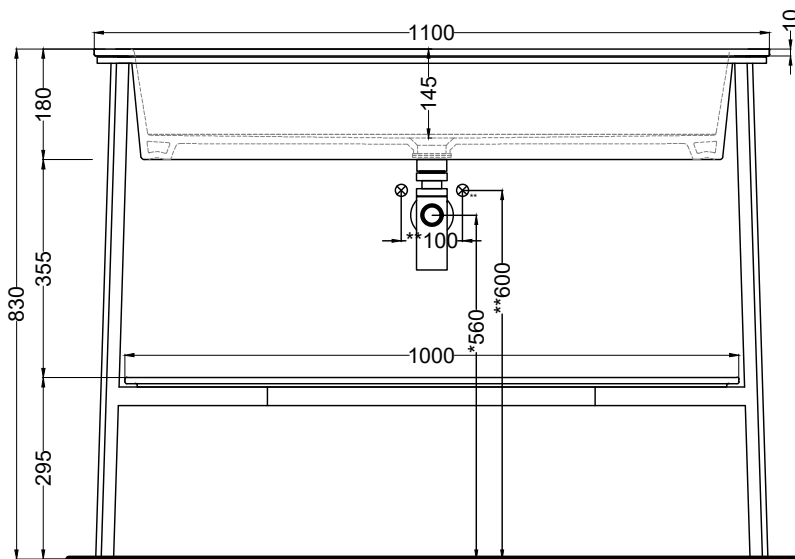

Catino Rettangolare

catino rettangolare 110 con piano

catino rettangolare 110 with bottom shelf

cielo
handmade in Italy

PESO NETTO/NET WEIGHT: 35,00 Kg (lavabo/washbasin) + 23,50 Kg (struttura/framework) + 8,00 Kg (piano in legno/wood shelf) / 25,00 Kg (piano in marmo/marble shelf)

ACCESSORI/ACCESSORIES:

PILO1 - Piletta universale click-clack CROMO con coperchio in ceramica / Universal click-clack drain in CHROME with ceramic lid

PILO1NM - Piletta universale click-clack NERO MATT con coperchio in ceramica / Universal click-clack drain in MATT BLACK with ceramic lid

PILO1BR - Piletta universale click-clack BRONZO con coperchio in ceramica / Universal click-clack drain in BRONZE with ceramic lid

PILO1CM - Piletta universale click-clack CEMENTO con coperchio in ceramica / Universal click-clack drain in CEMENTO with ceramic lid

SISP - Sifone CROMO / CHROME siphon

SIFN - Sifone NERO MATT / MATT BLACK siphon

SIFBR - Sifone BRONZO / BRONZE siphon

SIFCM - Sifone CEMENTO / CEMENTO siphon

NOTE/NOTES

Lavabo in ceramica; Piano in legno; Struttura in acciaio verniciato. Washbasin made of ceramic; shelf made of wood; Frame made of painted stainless steel. La verniciatura del piano è leggermente gofrata. The shelf laquering is slightly textured.

DoP No. 14688.01

FINITURE LAVABO / PIANO

WASHBASIN / BOTTOM SHELF FINISHES

○ Bianco/white - glossy

Le Terre di Cielo

- Talco
- Pomice
- Brina
- Basalto
- Lavagna
- Cemento
- Fango
- Cacao
- Arenaria
- Avena
- Lino
- Agave
- Muschio
- Polvere
- Cipria
- Canapa

Le Acque di Cielo

- Oltremare
- Smeraldo
- Alga
- Corallo
- Ninfea
- Anemone

FINITURE PIANO IN LEGNO

WOODEN SHELF FINISHES

laccature/laquerings