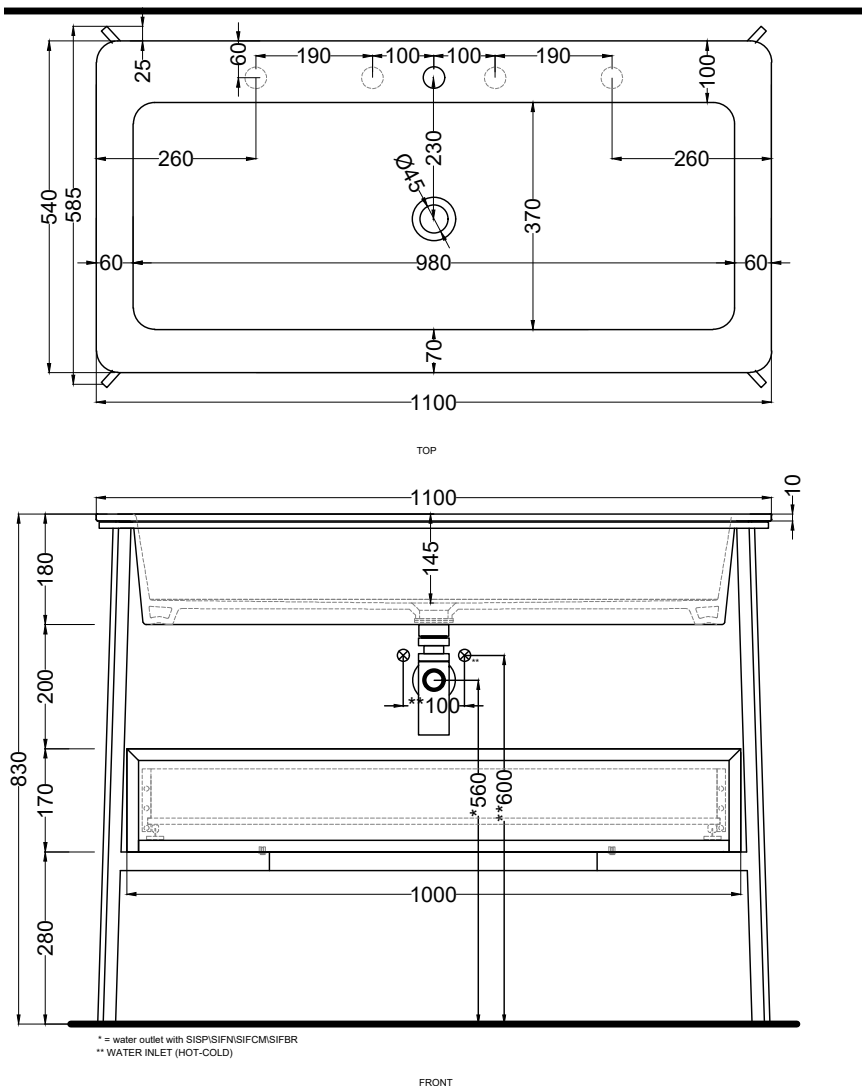

ATTENZIONE: Superfici, pesi e misure riportate possono presentare leggere differenze rispetto ai pezzi reali, in considerazione e accordo delle caratteristiche di tolleranza intrinseche del materiale ceramico e del suo processo produttivo. L'azienda si riserva di cambiare schede tecniche e caratteristiche di funzionamento degli articoli in ogni momento e senza necessità di preavviso.

ATTENTION: Surfaces, weights and dimensions can show some little differences compared to the real item, following typical intrinsic characteristics of ceramics material and production. The company reserves the right to change any technical specifications/dimension and/or operating characteristics of the products at any time and without giving notice.