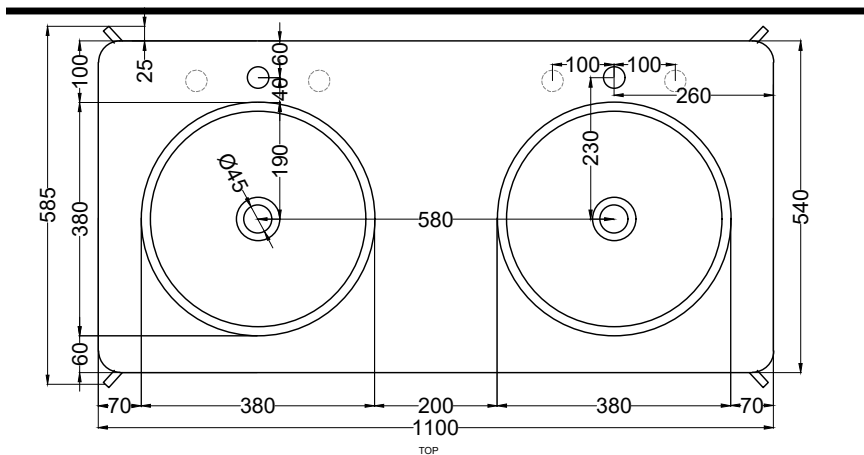

Catino Doppio

catino doppio 110 con cassetto
catino doppio 110 with drawer

cielo
handmade in Italy

PESO NETTO/NET WEIGHT: 33,95 Kg (lavabo/washbasin) + 23,50 Kg (struttura/framework) + 24,50 Kg (cassetto/drawer)

ACCESSORI/ACCESSORIES:

PIL01 - Piletta universale click-clack CROMO con coperchio in ceramica / Universal click-clak drain in CHROME with ceramic lid
PIL01NM - Piletta universale click-clack NERO MATT con coperchio in ceramica / Universal click-clak drain in MATT BLACK with ceramic lid
PIL01BR - Piletta universale click-clack BRONZO con coperchio in ceramica / Universal click-clak drain in BRONZE with ceramic lid
PIL01CM - Piletta universale click-clack CEMENTO con coperchio in ceramica / Universal click-clak drain in CEMENTO with ceramic lid
SISP - Sifone CROMO / CHROME siphon
SIFN - Sifone NERO MATT / MATT BLACK siphon
SIFBR - Sifone BRONZO / BRONZE siphon
SIFCM - Sifone CEMENTO / CEMENTO siphon

FINITURE LAVABO WASHBASIN FINISHES

○ Bianco/white - glossy

Le Terre di Cielo

○ Talco	● Arenaria
○ Pomice	● Avena
○ Brina	● Lino
● Basalto	● Agave
● Lavagna	● Muschio
● Cemento	● Polvere
● Fango	● Cipria
● Cacao	● Canapa

Le Acque di Cielo

● Oltremare	● Corallo
● Smeraldo	● Ninfea
● Alga	● Anemone

FINITURE CASSETTO IN LEGNO WOODEN DRAWER FINISHES

laccature/laquerings

○ Talco	● Arenaria	● Basalto
○ Pomice	● Avena	● Muschio
○ Brina	● Cemento	

essenze legno/wood essences

● Rovere Grigio	● Rovere Nero
● Rovere Sbiancato	● Eucalipto
● Rovere Naturale	

FINITURE STRUTTURA FRAMEWORK FINISHES

verniciature_coatings

● Nero Matt	● Oltremare	● Corallo
● Bronzo Spazzolato	● Smeraldo	● Ninfea
● Cemento	● Alga	● Anemone

NOTE/NOTES