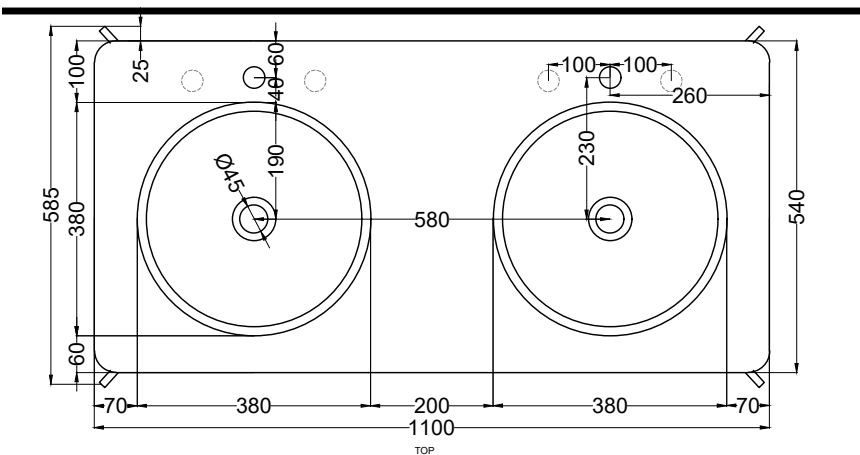

Catino Doppio

catino doppio 110 con piano
catino doppio 110 with bottom shelf

cielo
handmade in Italy

PESO NETTO/NET WEIGHT: 34,00 Kg (lavabo/washbasin) + 23,50 Kg (struttura/framework) + 8,00 Kg (piano in legno/wood shelf) / 25,00 Kg (piano in marmo/marble shelf)

ACCESSORI/ACCESSORIES:

PIL01 - Piletta universale click-clack CROMO con coperchio in ceramica / Universal click-clack drain in CHROME with ceramic lid

PIL01NM - Piletta universale click-clack NERO MATT con coperchio in ceramica / Universal click-clack drain in MATT BLACK with ceramic lid

PIL01BR - Piletta universale click-clack BRONZO con coperchio in ceramica / Universal click-clack drain in BRONZE with ceramic lid

PIL01CM - Piletta universale click-clack CEMENTO con coperchio in ceramica / Universal click-clack drain in CEMENTO with ceramic lid

SISP - Sifone CROMO / CHROME siphon

SIFN - Sifone NERO MATT / MATT BLACK siphon

SIFBR - Sifone BRONZO / BRONZE siphon

SIFCM - Sifone CEMENTO / CEMENTO siphon

NOTE/NOTES

Lavabo in ceramica; Piano in legno; Struttura in acciaio verniciato. Washbasin made of ceramic; shelf made of wood; Frame made of painted stainless steel. La verniciatura del piano è leggermente gofrata. The shelf laquering is slightly textured.

DoP No. 14688.01

FINITURE LAVABO / PIANO

WASHBASIN / BOTTOM SHELF FINISHES

● Bianco/white - glossy

Le Terre di Cielo

- Talco
- Pomice
- Brina
- Basalto
- Lavagna
- Cemento
- Fango
- Cacao
- Arenaria
- Avena
- Lino
- Agave
- Muschio
- Polvere
- Cipria
- Canapa

Le Acque di Cielo

- Oltremare
- Smeraldo
- Alga
- Corallo
- Ninfea
- Anemone

FINITURE PIANO IN LEGNO

WOODEN SHELF FINISHES

laccature/laquerings