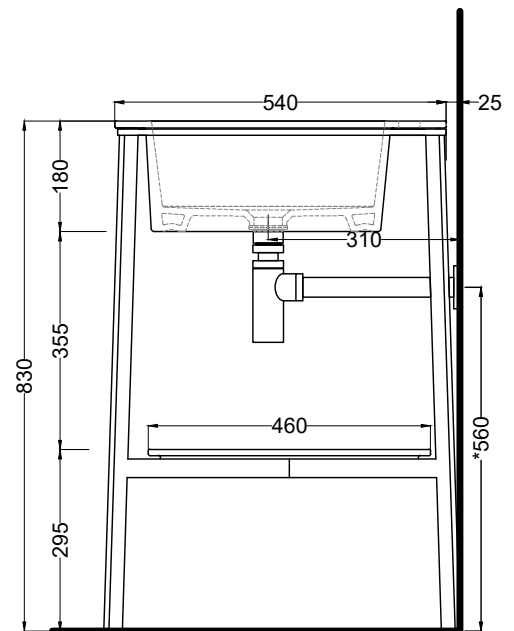

SIDE

ATTENZIONE: Superfici, pesi e misure riportate possono presentare leggere differenze rispetto ai pezzi reali, in considerazione e accordo delle caratteristiche di tolleranza intrinseche del materiale ceramico e del suo processo produttivo. L'azienda si riserva di cambiare schede tecniche e caratteristiche di funzionamento degli articoli in ogni momento e senza necessità di preavviso.

ATTENTION: Surfaces, weights and dimensions can show some little differences compared to the real item, following typical intrinsic characteristics of ceramics material and production. The company reserves the right to change any technical specifications/dimension and/or operating characteristics of the products at any time and without giving notice.