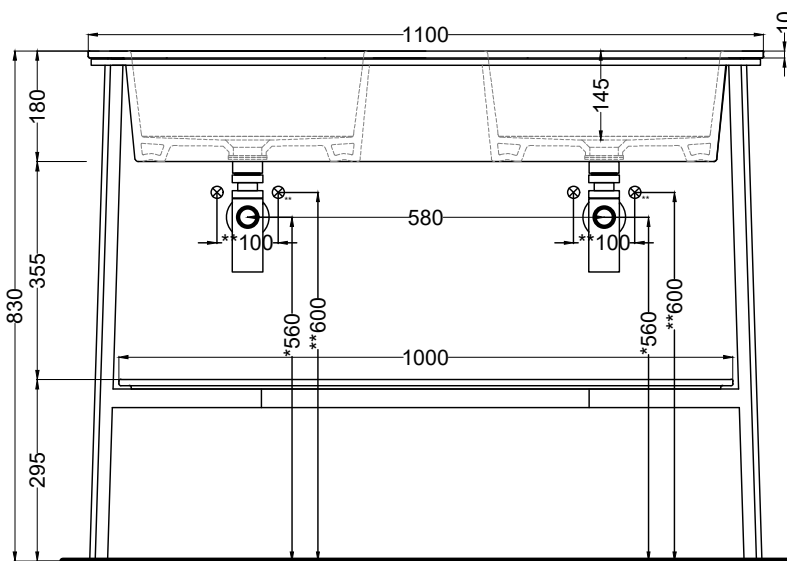

Catino Doppio

catino doppio 110 con piano
catino doppio 110 with bottom shelf

cielo
handmade in Italy

PESO NETTO/NET WEIGHT: 34,00 Kg (lavabo/washbasin) + 23,50 Kg (struttura/framework) + 8,00 Kg (piano in legno/wood shelf) / 25,00 Kg (piano in marmo/marble shelf)

ACCESSORI/ACCESSORIES:

PIL01 - Piletta universale click-clack CROMO con coperchio in ceramica / Universal click-clack drain in CHROME with ceramic lid

PIL01NM - Piletta universale click-clack NERO MATT con coperchio in ceramica / Universal click-clack drain in MATT BLACK with ceramic lid

PIL01BR - Piletta universale click-clack BRONZO con coperchio in ceramica / Universal click-clack drain in BRONZE with ceramic lid

PIL01CM - Piletta universale click-clack CEMENTO con coperchio in ceramica / Universal click-clack drain in CEMENTO with ceramic lid

SISP - Sifone CROMO / CHROME siphon

SIFN - Sifone NERO MATT / MATT BLACK siphon

SIFBR - Sifone BRONZO / BRONZE siphon

SIFCM - Sifone CEMENTO / CEMENTO siphon

NOTE/NOTES

Lavabo in ceramica; Piano in legno; Struttura in acciaio verniciato. Washbasin made of ceramic; shelf made of wood; Frame made of painted stainless steel. La verniciatura del piano è leggermente gofrata. The shelf laquering is slightly textured.

DoP No. 14688.01

FINITURE LAVABO / PIANO

WASHBASIN / BOTTOM SHELF FINISHES

● Bianco/white - glossy

Le Terre di Cielo

- Talco
- Pomice
- Brina
- Basalto
- Lavagna
- Cemento
- Fango
- Cacao
- Arenaria
- Avena
- Lino
- Agave
- Muschio
- Polvere
- Cipria
- Canapa

Le Acque di Cielo

- Oltremare
- Smeraldo
- Alga
- Corallo
- Ninfea
- Anemone

FINITURE PIANO IN LEGNO

WOODEN SHELF FINISHES

laccature/laquerings