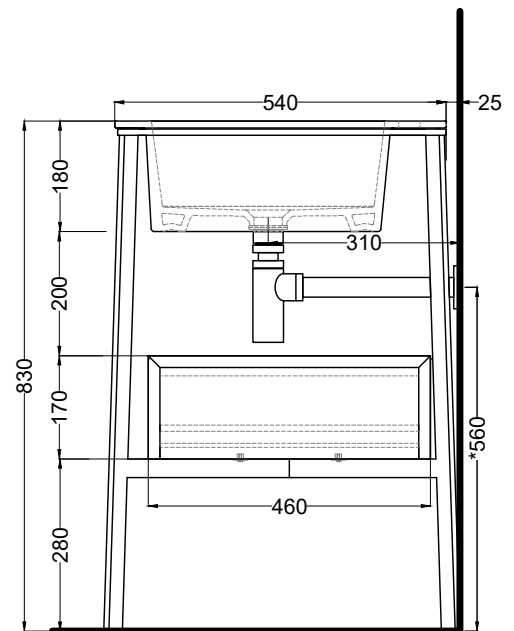

SIDE

ATTENZIONE: Superfici, pesi e misure riportate possono presentare leggere differenze rispetto ai pezzi reali, in considerazione e accordo delle caratteristiche di tolleranza intrinseche del materiale ceramico e del suo processo produttivo. L'azienda si riserva di cambiare schede tecniche e caratteristiche di funzionamento degli articoli in ogni momento e senza necessità di preavviso.

ATTENTION: Surfaces, weights and dimensions can show some little differences compared to the real item, following typical intrinsic characteristics of ceramics material and production. The company reserves the right to change any technical specifications/dimension and/or operating characteristics of the products at any time and without giving notice.