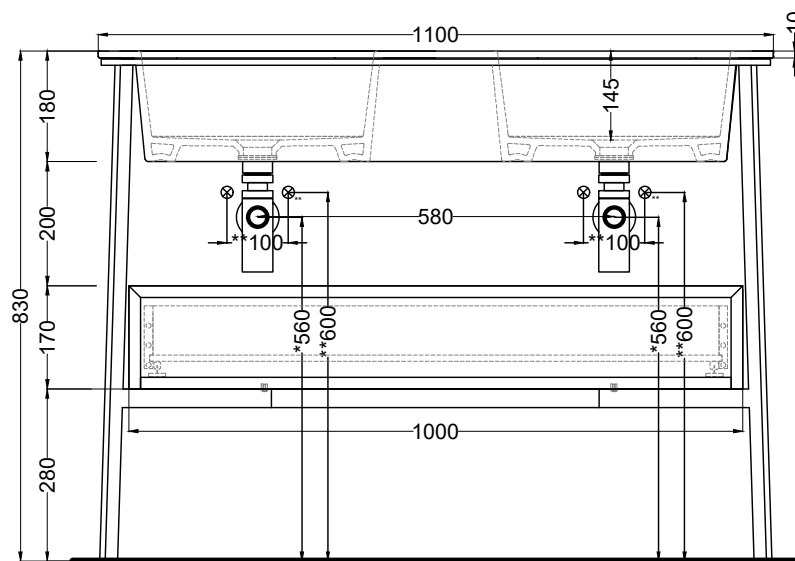

Catino Doppio

catino doppio 110 con cassetto
catino doppio 110 with drawer

cielo
handmade in Italy

PESO NETTO/NET WEIGHT: 33,95 Kg (lavabo/washbasin) + 23,50 Kg (struttura/framework) + 24,50 Kg (cassetto/drawer)

ACCESSORI/ACCESSORIES:

PIL01 - Piletta universale click-clack CROMO con coperchio in ceramica / Universal click-clak drain in CHROME with ceramic lid
PIL01NM - Piletta universale click-clack NERO MATT con coperchio in ceramica / Universal click-clak drain in MATT BLACK with ceramic lid
PIL01BR - Piletta universale click-clack BRONZO con coperchio in ceramica / Universal click-clak drain in BRONZE with ceramic lid
PIL01CM - Piletta universale click-clack CEMENTO con coperchio in ceramica / Universal click-clak drain in CEMENTO with ceramic lid
SISP - Sifone CROMO / CHROME siphon
SIFN - Sifone NERO MATT / MATT BLACK siphon
SIFBR - Sifone BRONZO / BRONZE siphon
SIFCM - Sifone CEMENTO / CEMENTO siphon

FINITURE LAVABO WASHBASIN FINISHES

○ Bianco/white - glossy

Le Terre di Cielo

○ Talco	● Arenaria
○ Pomice	● Avena
○ Brina	● Lino
● Basalto	● Agave
● Lavagna	● Muschio
● Cemento	● Polvere
● Fango	● Cipria
● Cacao	● Canapa

Le Acque di Cielo

● Oltremare	● Corallo
● Smeraldo	● Ninfea
● Alga	● Anemone

FINITURE CASSETTO IN LEGNO WOODEN DRAWER FINISHES

laccature/laquerings

○ Talco	● Arenaria	● Basalto
○ Pomice	● Avena	● Muschio
○ Brina	● Cemento	

essenze legno/wood essences

● Rovere Grigio	● Rovere Nero
● Rovere Sbiancato	● Eucalipto
● Rovere Naturale	

FINITURE STRUTTURA FRAMEWORK FINISHES

verniciature_coatings

● Nero Matt	● Oltremare	● Corallo
● Bronzo Spazzolato	● Smeraldo	● Ninfea
● Cemento	● Alga	● Anemone

NOTE/NOTES